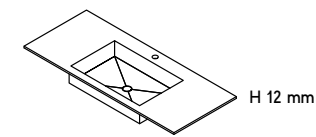

ESSENZA

MONO

Single Sink / Lavabo Singolo

Enveloped Bottom Basin
Vasca 4 Falde

Flat Basin
Vasca Piatta

Sloped Basin
Vasca Inclinata

DIMENSIONS / Dimensioni

Customisable length L / Lunghezza personalizzabile L
Depth 50 cm (19 3/8") / Profondità 50 cm (19 3/8")
Height 1,2 cm (1/2"), 3 cm (1 1/8"), 15 cm (5 7/8") / Altezza 1,2 cm (1/2"), 3 cm (1 1/8"), 15 cm (5 7/8")