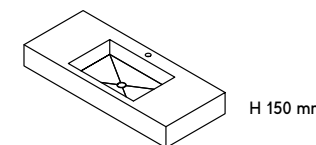

ESSENZA

MONO

Single Sink / Lavabo Singolo

Enveloped Bottom Basin
Vasca 4 Falde

Flat Basin
Vasca Piatta

Sloped Basin
Vasca Inclinata

DIMENSIONS / Dimensioni

Customisable length L / Lunghezza personalizzabile L
Depth 50 cm (19 3/8") / Profondità 50 cm (19 3/8")
Height 1,2 cm (1/2"), 3 cm (1 1/8"), 15 cm (5 7/8") / Altezza 1,2 cm (1/2"), 3 cm (1 1/8"), 15 cm (5 7/8")