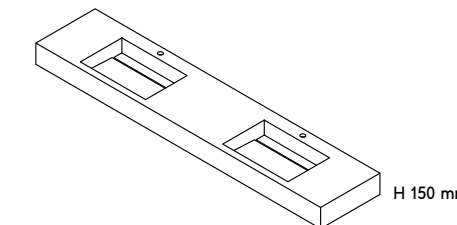

	HEIGHT ALTEZZA			BASIN DIMENSION TAGLIA DELLA VASCA			
	12 mm	30 mm	150 mm	S	M	L	XL
Single Wall-mounted Sink Lavabo da parete singolo							
Enveloped Bottom Basin Vasca 4 Falde	•	•	•	•	•	•	•
Flat Basin Vasca Piatta	•	•	•	•			
Sloped Basin Vasca Inclinata	•	•	•	•			

DUO

Twin Sink / Lavabo Doppio

Enveloped Bottom Basin
Vasca 4 Falde

Flat Basin
Vasca Piatta

Sloped Basin
Vasca Inclinata

DIMENSIONS / Dimensioni

Customisable length L / Lunghezza personalizzabile L
Depth 50 cm (19 3/8") / Profondità 50 cm (19 3/8")
Height 1,2 cm (1/2"), 3 cm (1 1/8"), 15 cm (5 7/8") / Altezza 1,2 cm (1/2"), 3 cm (1 1/8"), 15 cm (5 7/8")