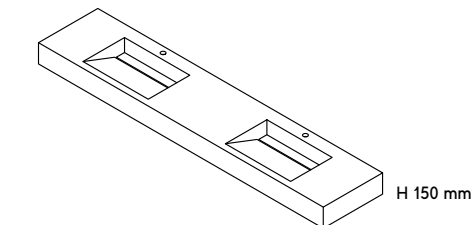

	HEIGHT ALTEZZA			BASIN DIMENSION TAGLIA DELLA VASCA			
	12 mm	30 mm	150 mm	S	M	L	XL
Single Wall-mounted Sink Lavabo da parete singolo							
Enveloped Bottom Basin Vasca 4 Falde	•	•	•	•	•	•	•
Flat Basin Vasca Piatta	•	•	•	•			
Sloped Basin Vasca Inclinata	•	•	•	•			

DUO

Twin Sink / Lavabo Doppio

Enveloped Bottom Basin
Vasca 4 Falde

Flat Basin
Vasca Piatta

Sloped Basin
Vasca Inclinata

DIMENSIONS / Dimensioni

Customisable length L / Lunghezza personalizzabile L
Depth 50 cm (19 3/8") / Profondità 50 cm (19 3/8")
Height 1,2 cm (1/2"), 3 cm (1 1/8"), 15 cm (5 7/8") / Altezza 1,2 cm (1/2"), 3 cm (1 1/8"), 15 cm (5 7/8")