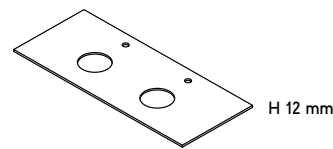

ESSENZA

LEVEL Top

For Single Basin (Not Included)
Per Catino Singolo (Non Incluso)

H 12 mm

H 30 mm

H 150 mm

For Double Basin (Not Included)
Per Catino Doppio (Non Incluso)

H 12 mm

H 30 mm

H 150 mm

DIMENSIONS / Dimensioni
Customisable length L / Lunghezza personalizzabile L
Depth 50 cm (19 3/8") / Profondità 50 cm (19 3/8")
Height 1,2 cm (1/2"), 3 cm (1 1/8"), 15 cm (5 7/8") / Altezza 1,2 cm (1/2"), 3 cm (1 1/8"), 15 cm (5 7/8")

STRUCTURE / Struttura
Reinforcement: continuous panel / Rinforzo: pannello continuo
Brackets: included only for sink with a height of 15 cm (5 7/8")
Staffe: incluse solo su lavabo con altezza 15 cm (5 7/8")
Bottom tiling is not provided / Non è previsto il rivestimento inferiore

BASIN HOLE / Foro catino
Customisable sit-on basin hole dimension and position / Dimensioni e posizioni del foro catino personalizzabili

FURTHER TECHNICAL DETAILS / Altri dettagli tecnici
Faucet hole diameter: Ø 35 mm (1 3/8") / Diametro del foro rubinetto: Ø 35 mm (1 3/8")

STARTING SLABS / Fondi di partenza
Thickness 6 mm (1/4") or 9 mm (3/8") or 12 mm (4 3/4") / Spessore 6 mm (1/4") o 9 mm (3/8") o 12 mm (4 3/4")
Tops with height 12 mm are made only with 12 mm slabs
Top con altezza 12 mm sono realizzati solo con fondo di partenza da 12 mm

	HEIGHT ALTEZZA		
Top	12 mm	30 mm	150 mm
Single Hole Foro Singolo	•	•	•
Double Hole Foro Doppio	•	•	•

THIN Shelf / Mensola

H 50 mm

DIMENSIONS / Dimensioni
Customisable length L / Lunghezza personalizzabile L
Depth 35 cm (13 3/4") / Profondità 35 cm (13 3/4")
Height 5 cm (2") / Altezza 5 cm (2")

STRUCTURE / Struttura
Reinforcement: continuous panel
Rinforzo: pannello continuo
Brackets: included / Staffe: incluse
Bottom tiling is not provided
Non è previsto il rivestimento inferiore