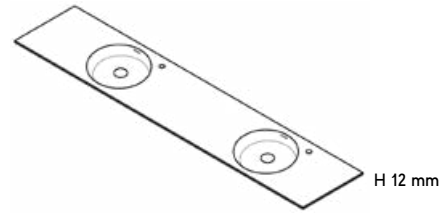

Circular Basin
Vasca Circolare

DIMENSIONS / Dimensioni

Customisable length L / Lunghezza personalizzabile L
Depth 45 cm (17 3/4") / Profondità 45 cm (17 3/4")
Height 12 cm (1/2"), 3 cm (1 1/8"), 12 cm (4 3/4") / Altezza 12 cm (1/2"), 3 cm (1 1/8"), 12 cm (4 3/4")