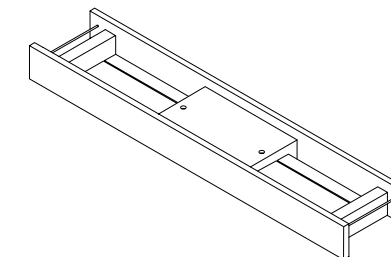

DUO Designer Sinks Twin

WITH OR WITHOUT FAUCET HOLE
Con e senza foro rubinetteria

Top / Piano h 125 mm | 4 7/8"
Edge / Bordo h 175 mm | 6 7/8"

BATHROOM FURNITURE

ESSENZA

MONO - Single Sink

DUO - Twin Sink

BLOCK - Free-Standing

UP - Sit-on basin

LEVEL - Top

THIN - Shelf

DIALOGO

MONO - Designer Sink Single

DUO - Designer Sink Twin

EVOLUZIONE

MONO - Single Sink

DUO - Twin Sink

BLOCK - Free-Standing

ARMONIA

MONO - Single Drawer

DUO - Twin Drawer

BUILT-IN ELEMENTS

MONO - Single Sink

DUO - Twin Sink

TECHNICAL SPECIFICATIONS

TABLES