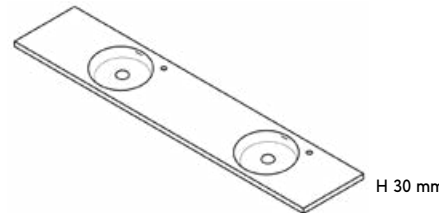

Circular Basin
Vasca Circolare

DIMENSIONS / Dimensioni

Customisable length L / Lunghezza personalizzabile L
Depth 45 cm (17 3/4") / Profondità 45 cm (17 3/4")
Height 12 cm (1/2"), 3 cm (1 1/8"), 12 cm (4 3/4") / Altezza 12 cm (1/2"), 3 cm (1 1/8"), 12 cm (4 3/4")