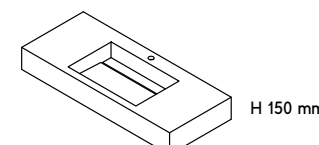

ESSENZA

MONO

Single Sink / Lavabo Singolo

Enveloped Bottom Basin
Vasca 4 Falde

Flat Basin
Vasca Piatta

Sloped Basin
Vasca Inclinata

DIMENSIONS / Dimensioni

Customisable length L / Lunghezza personalizzabile L
Depth 50 cm (19 3/8") / Profondità 50 cm (19 3/8")
Height 1,2 cm (1/2"), 3 cm (1 1/8"), 15 cm (5 7/8") / Altezza 1,2 cm (1/2"), 3 cm (1 1/8"), 15 cm (5 7/8")