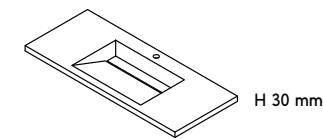

ESSENZA

MONO

Single Sink / Lavabo Singolo

Enveloped Bottom Basin
Vasca 4 Falde

Flat Basin
Vasca Piatta

Sloped Basin
Vasca Inclinata

DIMENSIONS / Dimensioni

Customisable length L / Lunghezza personalizzabile L
Depth 50 cm (19 3/8") / Profondità 50 cm (19 3/8")
Height 1,2 cm (1/2"), 3 cm (1 1/8"), 15 cm (5 7/8") / Altezza 1,2 cm (1/2"), 3 cm (1 1/8"), 15 cm (5 7/8")