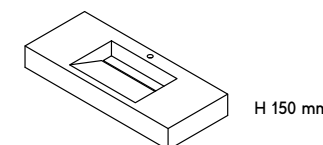

ESSENZA

MONO

Single Sink / Lavabo Singolo

Enveloped Bottom Basin
Vasca 4 Falde

Flat Basin
Vasca Piatta

Sloped Basin
Vasca Inclinata

DIMENSIONS / Dimensioni

Customisable length L / Lunghezza personalizzabile L
Depth 50 cm (19 3/8") / Profondità 50 cm (19 3/8")
Height 1,2 cm (1/2"), 3 cm (1 1/8"), 15 cm (5 7/8") / Altezza 1,2 cm (1/2"), 3 cm (1 1/8"), 15 cm (5 7/8")