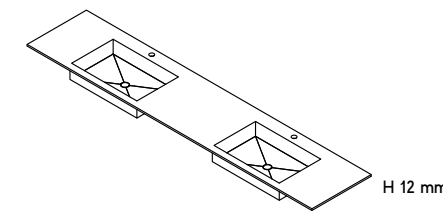

	HEIGHT ALTEZZA			BASIN DIMENSION TAGLIA DELLA VASCA			
	12 mm	30 mm	150 mm	S	M	L	XL
Single Wall-mounted Sink Lavabo da parete singolo							
Enveloped Bottom Basin Vasca 4 Falde	•	•	•	•	•	•	•
Flat Basin Vasca Piatta	•	•	•	•			
Sloped Basin Vasca Inclinata	•	•	•	•			

DUO

Twin Sink / Lavabo Doppio

Enveloped Bottom Basin
Vasca 4 Falde

Flat Basin
Vasca Piatta

Sloped Basin
Vasca Inclinata

DIMENSIONS / Dimensioni

Customisable length L / Lunghezza personalizzabile L
Depth 50 cm (19 3/8") / Profondità 50 cm (19 3/8")
Height 1,2 cm (1/2"), 3 cm (1 1/8"), 15 cm (5 7/8") / Altezza 1,2 cm (1/2"), 3 cm (1 1/8"), 15 cm (5 7/8")