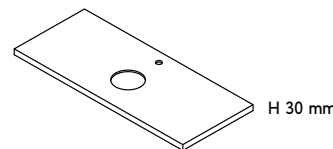

ESSENZA

LEVEL Top

For Single Basin (Not Included)
Per Catino Singolo (Non Incluso)

H 12 mm

H 30 mm

H 150 mm

For Double Basin (Not Included)
Per Catino Doppio (Non Incluso)

H 12 mm

H 30 mm

H 150 mm

DIMENSIONS / Dimensioni
Customisable length L / Lunghezza personalizzabile L
Depth 50 cm (19 3/8") / Profondità 50 cm (19 3/8")
Height 1,2 cm (1/2"), 3 cm (1 1/8"), 15 cm (5 7/8") / Altezza 1,2 cm (1/2"), 3 cm (1 1/8"), 15 cm (5 7/8")

STRUCTURE / Struttura
Reinforcement: continuous panel / Rinforzo: pannello continuo
Brackets: included only for sink with a height of 15 cm (5 7/8")
Staffe: incluse solo su lavabo con altezza 15 cm (5 7/8")
Bottom tiling is not provided / Non è previsto il rivestimento inferiore

BASIN HOLE / Foro catino
Customisable sit-on basin hole dimension and position / Dimensioni e posizioni del foro catino personalizzabili

FURTHER TECHNICAL DETAILS / Altri dettagli tecnici
Faucet hole diameter: Ø 35 mm (1 3/8") / Diametro del foro rubinetto: Ø 35 mm (1 3/8")

STARTING SLABS / Fondi di partenza
Thickness 6 mm (1/4") or 9 mm (3/8") or 12 mm (4 3/4") / Spessore 6 mm (1/4") o 9 mm (3/8") o 12 mm (4 3/4")
Tops with height 12 mm are made only with 12 mm slabs
Top con altezza 12 mm sono realizzati solo con fondo di partenza da 12 mm

	HEIGHT ALTEZZA		
Top	12 mm	30 mm	150 mm
Single Hole Foro Singolo	•	•	•
Double Hole Foro Doppio	•	•	•

THIN Shelf / Mensola

H 50 mm

DIMENSIONS / Dimensioni
Customisable length L / Lunghezza personalizzabile L
Depth 35 cm (13 3/4") / Profondità 35 cm (13 3/4")
Height 5 cm (2") / Altezza 5 cm (2")

STRUCTURE / Struttura
Reinforcement: continuous panel
Rinforzo: pannello continuo
Brackets: included / Staffe: incluse
Bottom tiling is not provided
Non è previsto il rivestimento inferiore