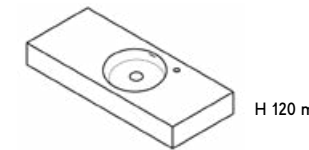

Biscuit Basin
Vasca Biscotto

Circular Basin
Vasca Circolare

DIMENSIONS / Dimensioni

Customisable length L / Lunghezza personalizzabile L
Depth 45 cm (17 3/4") / Profondità 45 cm (17 3/4")
Height 1,2 cm (1/2"), 3 cm (1 1/8"), 12 cm (4 3/4") / Altezza 1,2 cm (1/2"), 3 cm (1 1/8"), 12 cm (4 3/4")