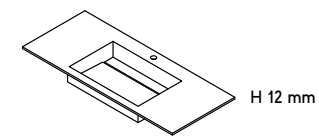

ESSENZA

MONO

Single Sink / Lavabo Singolo

Enveloped Bottom Basin
Vasca 4 Falde

Flat Basin
Vasca Piatta

Sloped Basin
Vasca Inclinata

DIMENSIONS / Dimensioni

Customisable length L / Lunghezza personalizzabile L
Depth 50 cm (19 3/8") / Profondità 50 cm (19 3/8")
Height 1,2 cm (1/2"), 3 cm (1 1/8"), 15 cm (5 7/8") / Altezza 1,2 cm (1/2"), 3 cm (1 1/8"), 15 cm (5 7/8")