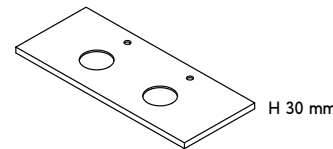

H 30 mm

H 150 mm

DIMENSIONS / Dimensioni
Customisable length L / Lunghezza personalizzabile L
Depth 50 cm (19 3/8") / Profondità 50 cm (19 3/8")
Height 1,2 cm (1/2"), 3 cm (1 1/8"), 15 cm (5 7/8") / Altezza 1,2 cm (1/2"), 3 cm (1 1/8"), 15 cm (5 7/8")