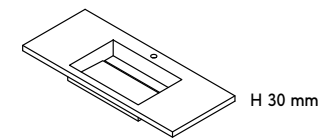

ESSENZA

MONO

Single Sink / Lavabo Singolo

Enveloped Bottom Basin
Vasca 4 Falde

Flat Basin
Vasca Piatta

Sloped Basin
Vasca Inclinata

DIMENSIONS / Dimensioni

Customisable length L / Lunghezza personalizzabile L
Depth 50 cm (19 3/8") / Profondità 50 cm (19 3/8")
Height 1,2 cm (1/2"), 3 cm (1 1/8"), 15 cm (5 7/8") / Altezza 1,2 cm (1/2"), 3 cm (1 1/8"), 15 cm (5 7/8")