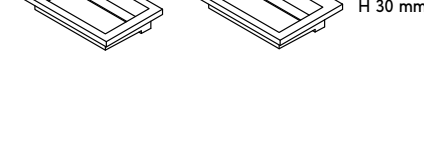

UP Sit-on basin / Catino da appoggio

Enveloped Bottom Basin Vasca 4 Falde

Flat Basin Vasca Piatta

Sloped Basin Vasca Inclinata

DIMENSIONS / Dimensioni

Enveloped bottom sink available lengths / Lunghezze disponibili per lavabo a 4 Falde