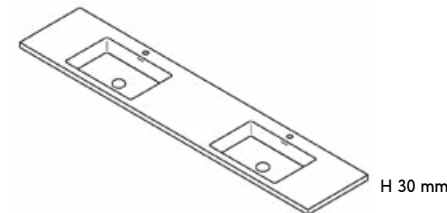

Circular Basin
Vasca Circolare

DIMENSIONS / Dimensioni

Customisable length L / Lunghezza personalizzabile L
Depth 45 cm (17 3/4") / Profondità 45 cm (17 3/4")
Height 12 cm (1/2"), 3 cm (1 1/8"), 12 cm (4 3/4") / Altezza 12 cm (1/2"), 3 cm (1 1/8"), 12 cm (4 3/4")