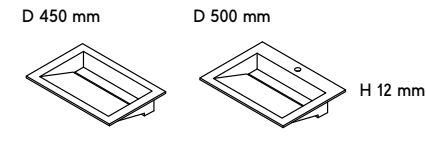

UP Sit-on basin / Catino da appoggio

Enveloped Bottom Basin Vasca 4 Falde

Flat Basin Vasca Piatta

Sloped Basin Vasca Inclinata

DIMENSIONS / Dimensioni

Enveloped bottom sink available lengths / Lunghezze disponibili per lavabo a 4 Falde