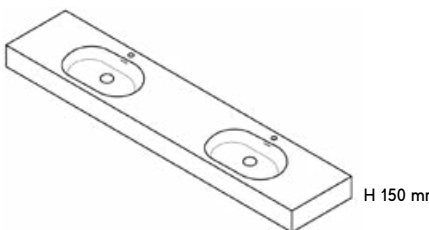

Circular Basin
Vasca Circolare

DIMENSIONS / Dimensioni

Customisable length L / Lunghezza personalizzabile L
Depth 45 cm (17 3/4") / Profondità 45 cm (17 3/4")
Height 12 cm (1/2"), 3 cm (1 1/8"), 12 cm (4 3/4") / Altezza 12 cm (1/2"), 3 cm (1 1/8"), 12 cm (4 3/4")