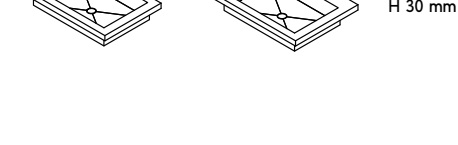

UP Sit-on basin / Catino da appoggio

Enveloped Bottom Basin Vasca 4 Falde

Flat Basin Vasca Piatta

Sloped Basin Vasca Inclinata

DIMENSIONS / Dimensioni

Enveloped bottom sink available lengths / Lunghezze disponibili per lavabo a 4 Falde