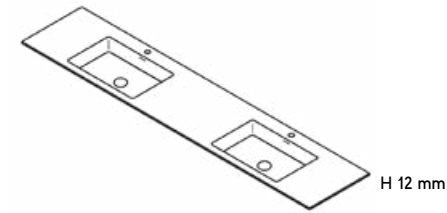

Circular Basin
Vasca Circolare

DIMENSIONS / Dimensioni

Customisable length L / Lunghezza personalizzabile L
Depth 45 cm (17 3/4") / Profondità 45 cm (17 3/4")
Height 12 cm (1/2"), 3 cm (1 1/8"), 12 cm (4 3/4") / Altezza 12 cm (1/2"), 3 cm (1 1/8"), 12 cm (4 3/4")