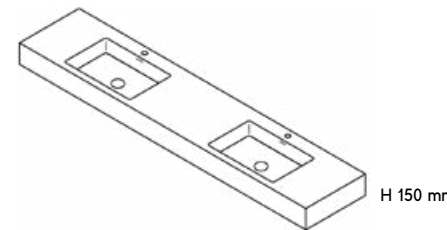

Circular Basin
Vasca Circolare

DIMENSIONS / Dimensioni

Customisable length L / Lunghezza personalizzabile L
Depth 45 cm (17 3/4") / Profondità 45 cm (17 3/4")
Height 12 cm (1/2"), 3 cm (1 1/8"), 12 cm (4 3/4") / Altezza 12 cm (1/2"), 3 cm (1 1/8"), 12 cm (4 3/4")