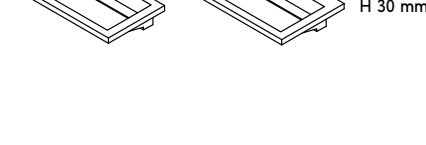

UP Sit-on basin / Catino da appoggio

Enveloped Bottom Basin Vasca 4 Falde

Flat Basin Vasca Piatta

Sloped Basin Vasca Inclinata

DIMENSIONS / Dimensioni

Enveloped bottom sink available lengths / Lunghezze disponibili per lavabo a 4 Falde