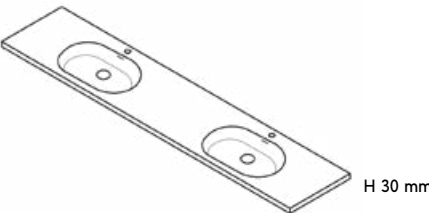

Circular Basin
Vasca Circolare

DIMENSIONS / Dimensioni

Customisable length L / Lunghezza personalizzabile L
Depth 45 cm (17 3/4") / Profondità 45 cm (17 3/4")
Height 12 cm (1/2"), 3 cm (1 1/8"), 12 cm (4 3/4") / Altezza 12 cm (1/2"), 3 cm (1 1/8"), 12 cm (4 3/4")