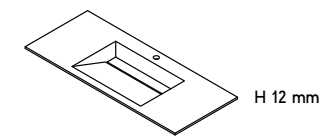

ESSENZA

MONO

Single Sink / Lavabo Singolo

Enveloped Bottom Basin
Vasca 4 Falde

Flat Basin
Vasca Piatta

Sloped Basin
Vasca Inclinata

DIMENSIONS / Dimensioni

Customisable length L / Lunghezza personalizzabile L
Depth 50 cm (19 3/8") / Profondità 50 cm (19 3/8")
Height 1,2 cm (1/2"), 3 cm (1 1/8"), 15 cm (5 7/8") / Altezza 1,2 cm (1/2"), 3 cm (1 1/8"), 15 cm (5 7/8")