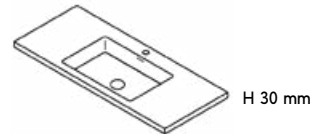

Biscuit Basin
Vasca Biscotto

Circular Basin
Vasca Circolare

DIMENSIONS / Dimensioni

Customisable length L / Lunghezza personalizzabile L
Depth 45 cm (17 3/4") / Profondità 45 cm (17 3/4")
Height 1,2 cm (1/2"), 3 cm (1 1/8"), 12 cm (4 3/4") / Altezza 1,2 cm (1/2"), 3 cm (1 1/8"), 12 cm (4 3/4")