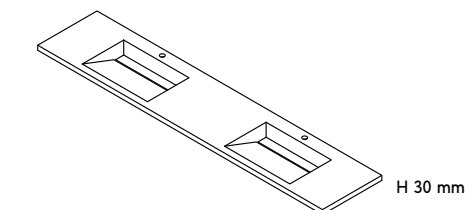

	HEIGHT ALTEZZA			BASIN DIMENSION TAGLIA DELLA VASCA			
	12 mm	30 mm	150 mm	S	M	L	XL
Single Wall-mounted Sink Lavabo da parete singolo							
Enveloped Bottom Basin Vasca 4 Falde	•	•	•	•	•	•	•
Flat Basin Vasca Piatta	•	•	•	•			
Sloped Basin Vasca Inclinata	•	•	•	•			

DUO

Twin Sink / Lavabo Doppio

Enveloped Bottom Basin
Vasca 4 Falde

Flat Basin
Vasca Piatta

Sloped Basin
Vasca Inclinata

DIMENSIONS / Dimensioni

Customisable length L / Lunghezza personalizzabile L
Depth 50 cm (19 3/8") / Profondità 50 cm (19 3/8")
Height 1,2 cm (1/2"), 3 cm (1 1/8"), 15 cm (5 7/8") / Altezza 1,2 cm (1/2"), 3 cm (1 1/8"), 15 cm (5 7/8")