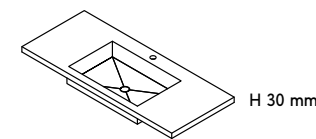

ESSENZA

MONO

Single Sink / Lavabo Singolo

Enveloped Bottom Basin
Vasca 4 Falde

Flat Basin
Vasca Piatta

Sloped Basin
Vasca Inclinata

DIMENSIONS / Dimensioni

Customisable length L / Lunghezza personalizzabile L
Depth 50 cm (19 3/8") / Profondità 50 cm (19 3/8")
Height 1,2 cm (1/2"), 3 cm (1 1/8"), 15 cm (5 7/8") / Altezza 1,2 cm (1/2"), 3 cm (1 1/8"), 15 cm (5 7/8")