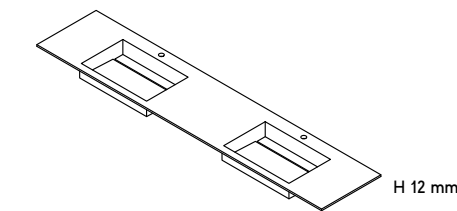

	HEIGHT ALTEZZA			BASIN DIMENSION TAGLIA DELLA VASCA			
	12 mm	30 mm	150 mm	S	M	L	XL
Single Wall-mounted Sink Lavabo da parete singolo							
Enveloped Bottom Basin Vasca 4 Falde	•	•	•	•	•	•	•
Flat Basin Vasca Piatta	•	•	•	•			
Sloped Basin Vasca Inclinata	•	•	•	•			

DUO

Twin Sink / Lavabo Doppio

Enveloped Bottom Basin
Vasca 4 Falde

Flat Basin
Vasca Piatta

Sloped Basin
Vasca Inclinata

DIMENSIONS / Dimensioni

Customisable length L / Lunghezza personalizzabile L
Depth 50 cm (19 3/8") / Profondità 50 cm (19 3/8")
Height 1,2 cm (1/2"), 3 cm (1 1/8"), 15 cm (5 7/8") / Altezza 1,2 cm (1/2"), 3 cm (1 1/8"), 15 cm (5 7/8")