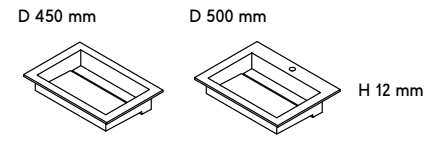

UP Sit-on basin / Catino da appoggio

Enveloped Bottom Basin Vasca 4 Falde

Flat Basin Vasca Piatta

Sloped Basin Vasca Inclinata

DIMENSIONS / Dimensioni

Enveloped bottom sink available lengths / Lunghezze disponibili per lavabo a 4 Falde