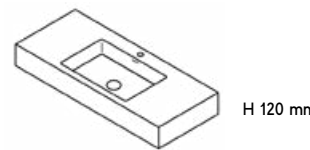

Biscuit Basin
Vasca Biscotto

Circular Basin
Vasca Circolare

DIMENSIONS / Dimensioni

Customisable length L / Lunghezza personalizzabile L
Depth 45 cm (17 3/4") / Profondità 45 cm (17 3/4")
Height 1,2 cm (1/2"), 3 cm (1 1/8"), 12 cm (4 3/4") / Altezza 1,2 cm (1/2"), 3 cm (1 1/8"), 12 cm (4 3/4")