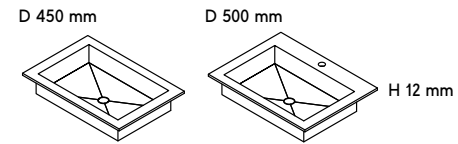

UP Sit-on basin / Catino da appoggio

Enveloped Bottom Basin Vasca 4 Falde

Flat Basin Vasca Piatta

Sloped Basin Vasca Inclinata

DIMENSIONS / Dimensioni

Enveloped bottom sink available lengths / Lunghezze disponibili per lavabo a 4 Falde