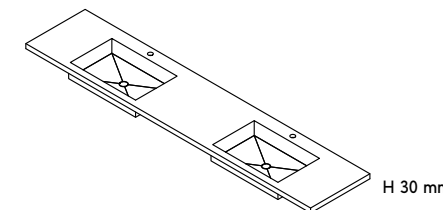

	HEIGHT ALTEZZA			BASIN DIMENSION TAGLIA DELLA VASCA			
	12 mm	30 mm	150 mm	S	M	L	XL
Single Wall-mounted Sink Lavabo da parete singolo							
Enveloped Bottom Basin Vasca 4 Falde	•	•	•	•	•	•	•
Flat Basin Vasca Piatta	•	•	•	•			
Sloped Basin Vasca Inclinata	•	•	•	•			

DUO

Twin Sink / Lavabo Doppio

Enveloped Bottom Basin
Vasca 4 Falde

Flat Basin
Vasca Piatta

Sloped Basin
Vasca Inclinata

DIMENSIONS / Dimensioni

Customisable length L / Lunghezza personalizzabile L
Depth 50 cm (19 3/8") / Profondità 50 cm (19 3/8")
Height 1,2 cm (1/2"), 3 cm (1 1/8"), 15 cm (5 7/8") / Altezza 1,2 cm (1/2"), 3 cm (1 1/8"), 15 cm (5 7/8")