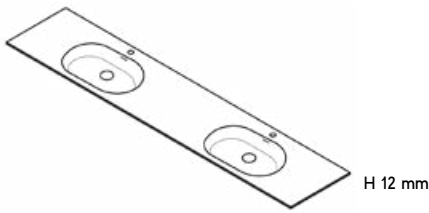

Circular Basin
Vasca Circolare

DIMENSIONS / Dimensioni

Customisable length L / Lunghezza personalizzabile L
Depth 45 cm (17 3/4") / Profondità 45 cm (17 3/4")
Height 12 cm (1/2"), 3 cm (1 1/8"), 12 cm (4 3/4") / Altezza 12 cm (1/2"), 3 cm (1 1/8"), 12 cm (4 3/4")