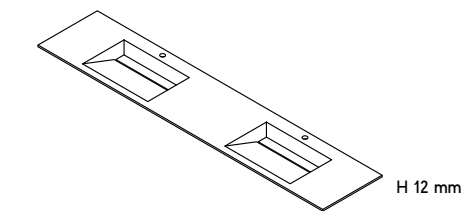

	HEIGHT ALTEZZA			BASIN DIMENSION TAGLIA DELLA VASCA			
	12 mm	30 mm	150 mm	S	M	L	XL
Single Wall-mounted Sink Lavabo da parete singolo							
Enveloped Bottom Basin Vasca 4 Falde	•	•	•	•	•	•	•
Flat Basin Vasca Piatta	•	•	•	•			
Sloped Basin Vasca Inclinata	•	•	•	•			

DUO

Twin Sink / Lavabo Doppio

Enveloped Bottom Basin
Vasca 4 Falde

Flat Basin
Vasca Piatta

Sloped Basin
Vasca Inclinata

DIMENSIONS / Dimensioni

Customisable length L / Lunghezza personalizzabile L
Depth 50 cm (19 3/8") / Profondità 50 cm (19 3/8")
Height 1,2 cm (1/2"), 3 cm (1 1/8"), 15 cm (5 7/8") / Altezza 1,2 cm (1/2"), 3 cm (1 1/8"), 15 cm (5 7/8")