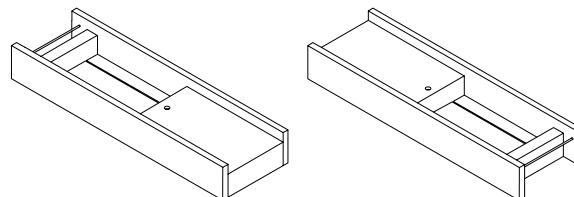

MONO Designer Sinks Single

WITH OR WITHOUT FAUCET HOLE
Con e senza foro rubinetteria

Top / Piano h 125 mm | 4 7/8"
Edge / Bordo h 175 mm | 6 7/8"

Available in monocolour and bicolor version
Disponibile in versione monocolore e bicolore

INFORMATIONS FOR ALL DIALOGO SINKS
INFORMAZIONI PER TUTTI I LAVABI DIALOGO

DIMENSIONS / Dimensioni
Customisable length L / Lunghezza personalizzabile L
Depth 45 cm (17 3/4") / Profondità 45 cm (17 3/4")
Height Top 12,5 cm (4 7/8") / Altezza Top 12,5 cm (4 7/8")
Height Edge 17,5 cm (6 7/8") / Altezza Binario 17,5 cm (6 7/8")

STRUCTURE / Struttura
Reinforcement: continuous panel / Rinforzo: pannello continuo
Brackets: included / Staffe: incluse
Bottom tiling is not provided / Non è previsto il rivestimento inferiore

BASIN / Vasca
Stainless steel, coated with porcelain tiling / Acciaio inossidabile, rivestita in gres porcellanato
Dimensions 55x34x10 cm (21 3/4"x13 3/8"x3 7/8") / Dimensioni 55x34x10 cm (21 3/4"x13 3/8"x3 7/8")

FURTHER TECHNICAL DETAILS / Altri dettagli tecnici
Faucet hole diameter Ø 35 mm (1 3/8") / Diametro del foro rubinetto Ø 35 mm (1 3/8")
Drain hole diameter: 1 1/4" / Diametro piletta: 1 1/4"

STARTING SLABS / Fondi di partenza
Thickness 6 mm (1/4") or 9 mm (3/8") or 12 mm (4 3/4")
Spessore 6 mm (1/4") o 9 mm (3/8") o 12 mm (4 3/4")

reddot winner 2022