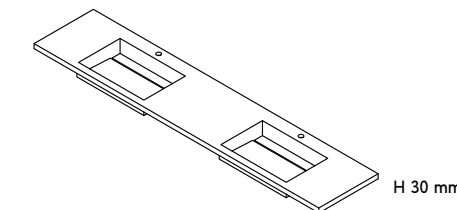

	HEIGHT ALTEZZA			BASIN DIMENSION TAGLIA DELLA VASCA			
	12 mm	30 mm	150 mm	S	M	L	XL
Single Wall-mounted Sink Lavabo da parete singolo							
Enveloped Bottom Basin Vasca 4 Falde	•	•	•	•	•	•	•
Flat Basin Vasca Piatta	•	•	•	•			
Sloped Basin Vasca Inclinata	•	•	•	•			

DUO

Twin Sink / Lavabo Doppio

Enveloped Bottom Basin
Vasca 4 Falde

Flat Basin
Vasca Piatta

Sloped Basin
Vasca Inclinata

DIMENSIONS / Dimensioni

Customisable length L / Lunghezza personalizzabile L
Depth 50 cm (19 3/8") / Profondità 50 cm (19 3/8")
Height 1,2 cm (1/2"), 3 cm (1 1/8"), 15 cm (5 7/8") / Altezza 1,2 cm (1/2"), 3 cm (1 1/8"), 15 cm (5 7/8")