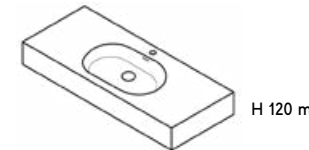

Biscuit Basin
Vasca Biscotto

Circular Basin
Vasca Circolare

DIMENSIONS / Dimensioni

Customisable length L / Lunghezza personalizzabile L
Depth 45 cm (17 3/4") / Profondità 45 cm (17 3/4")
Height 1,2 cm (1/2"), 3 cm (1 1/8"), 12 cm (4 3/4") / Altezza 1,2 cm (1/2"), 3 cm (1 1/8"), 12 cm (4 3/4")