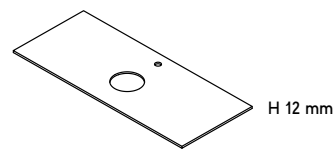

ESSENZA

LEVEL Top

For Single Basin (Not Included)
Per Catino Singolo (Non Incluso)

H 12 mm