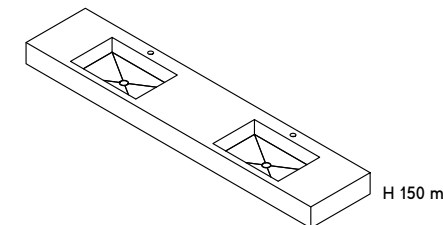

	HEIGHT ALTEZZA			BASIN DIMENSION TAGLIA DELLA VASCA			
	12 mm	30 mm	150 mm	S	M	L	XL
Single Wall-mounted Sink Lavabo da parete singolo							
Enveloped Bottom Basin Vasca 4 Falde	•	•	•	•	•	•	•
Flat Basin Vasca Piatta	•	•	•	•			
Sloped Basin Vasca Inclinata	•	•	•	•			

DUO

Twin Sink / Lavabo Doppio

Enveloped Bottom Basin
Vasca 4 Falde

Flat Basin
Vasca Piatta

Sloped Basin
Vasca Inclinata

DIMENSIONS / Dimensioni

Customisable length L / Lunghezza personalizzabile L
Depth 50 cm (19 3/8") / Profondità 50 cm (19 3/8")
Height 1,2 cm (1/2"), 3 cm (1 1/8"), 15 cm (5 7/8") / Altezza 1,2 cm (1/2"), 3 cm (1 1/8"), 15 cm (5 7/8")