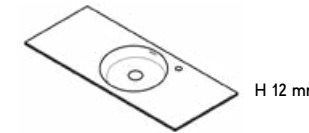

Biscuit Basin
Vasca Biscotto

Circular Basin
Vasca Circolare

DIMENSIONS / Dimensioni

Customisable length L / Lunghezza personalizzabile L
Depth 45 cm (17 3/4") / Profondità 45 cm (17 3/4")
Height 1,2 cm (1/2"), 3 cm (1 1/8"), 12 cm (4 3/4") / Altezza 1,2 cm (1/2"), 3 cm (1 1/8"), 12 cm (4 3/4")