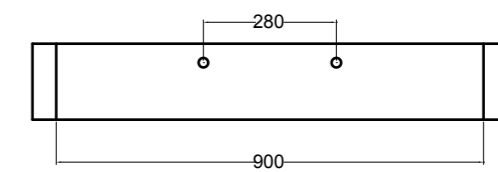

VISTA POSTERIORE
REAR VIEW