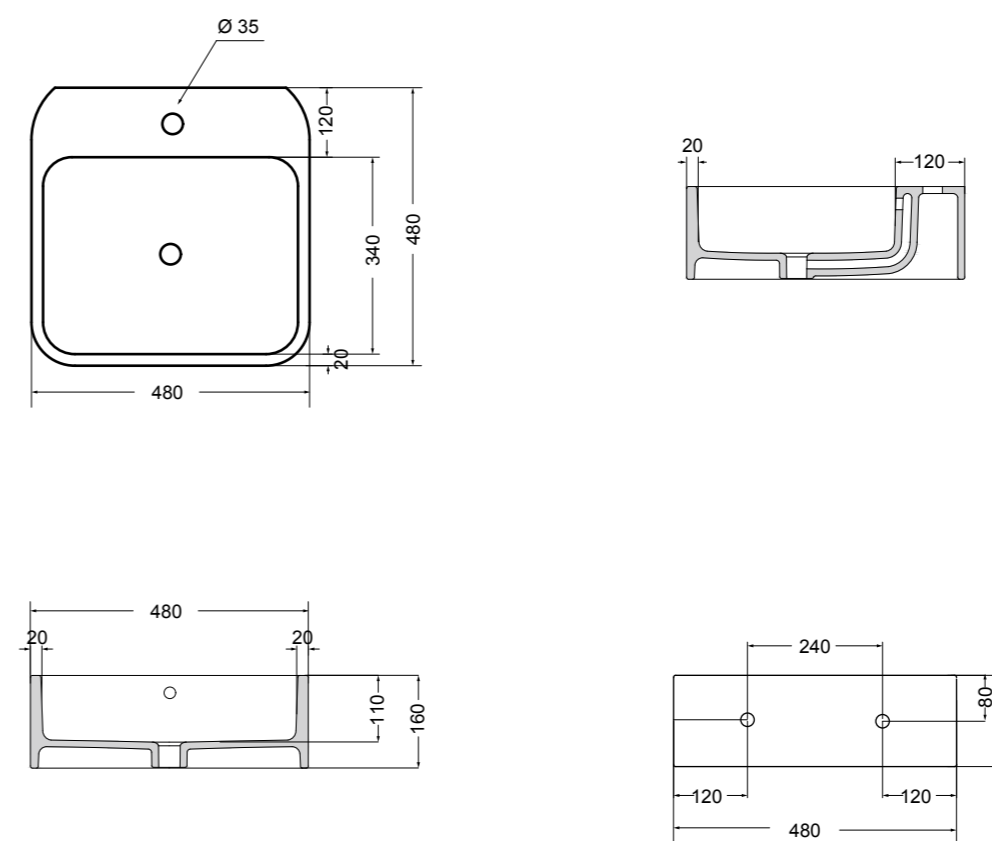

86103 lavabo appoggio 25x48 cm_counter-top basin 25x48 cm

86102 lavabo appoggio 48x48 cm_counter-top basin 48x48 cm