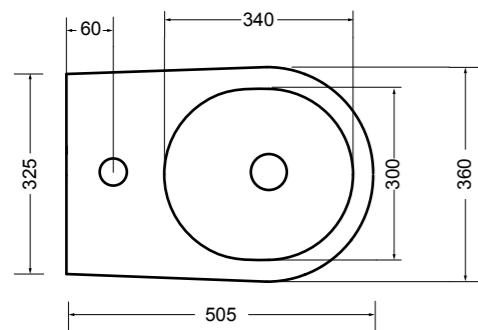

84020 bidet sospeso_wall hung bidet