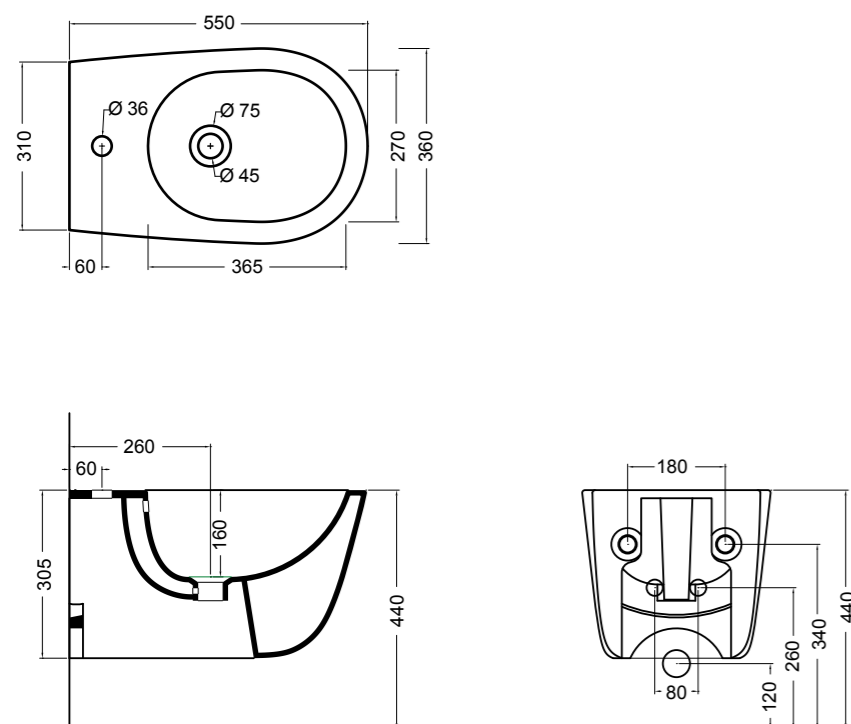

88020 bidet sospeso_wall hung bidet