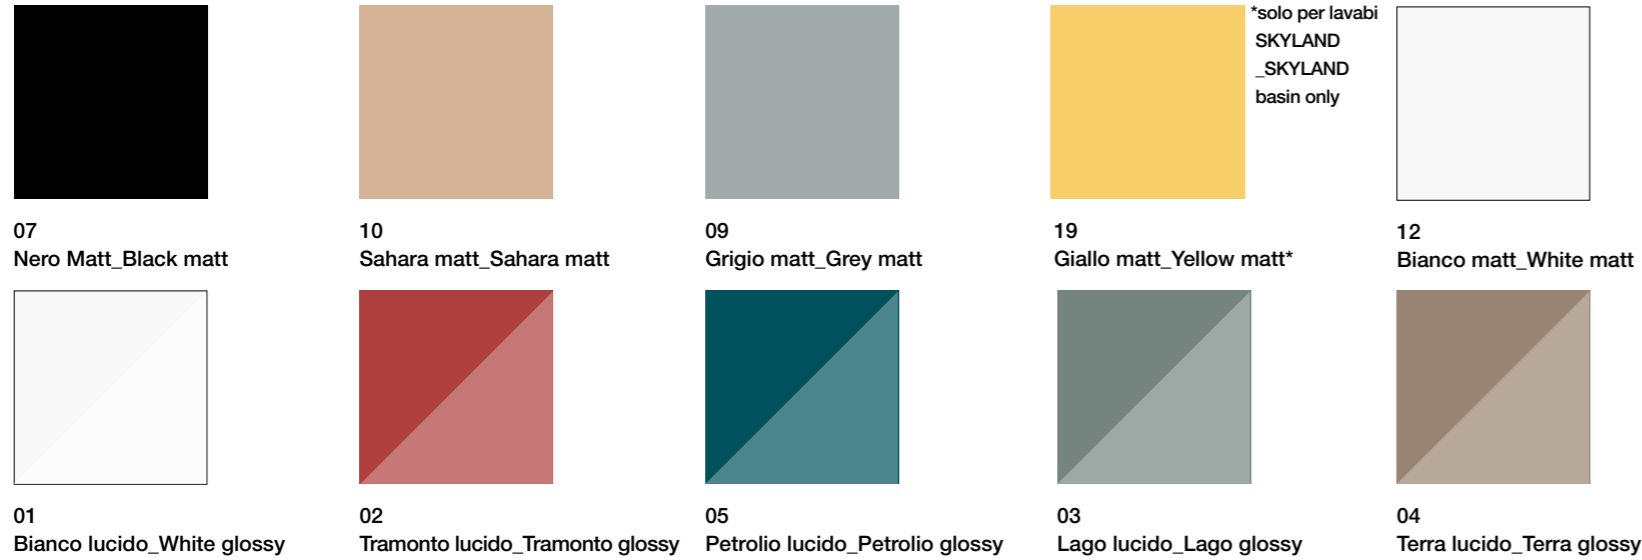

Ceramica_Ceramic