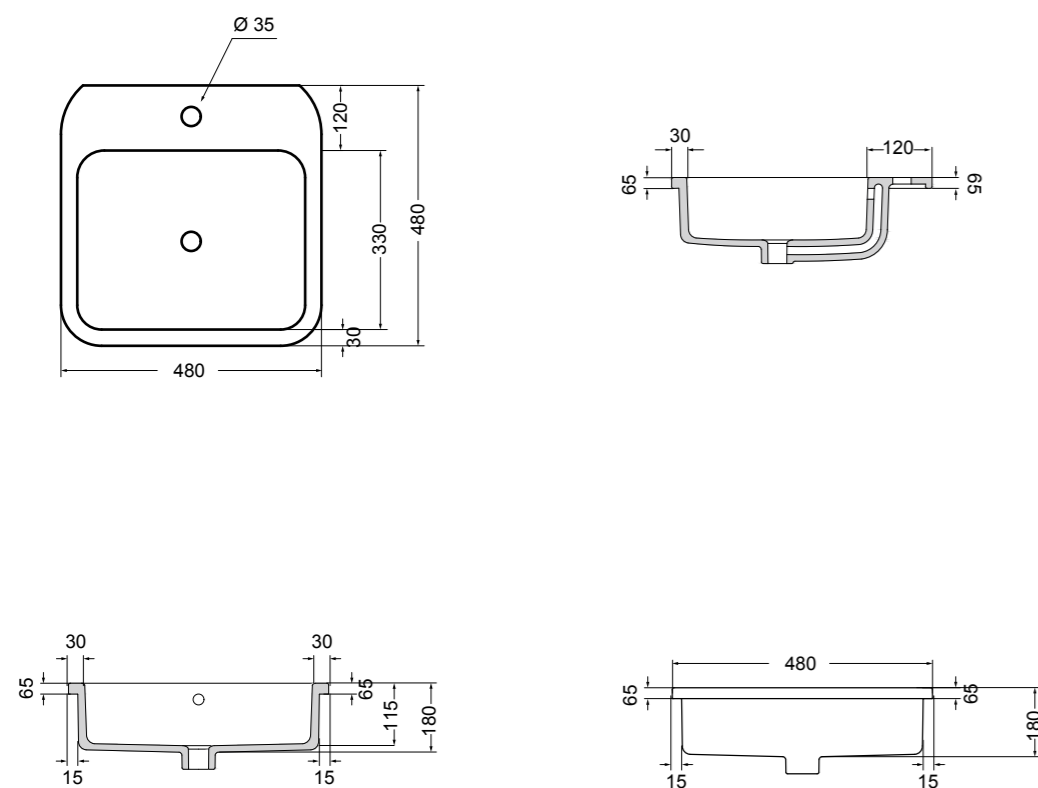

86100 lavabo incasso 48x48 cm_inset basin 48x48 cm