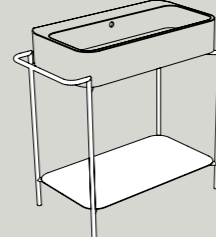

**STRUTTURA/RIPIANO
FRAME/SHELF**

S8610007/R8610007

110x45xh80 cm