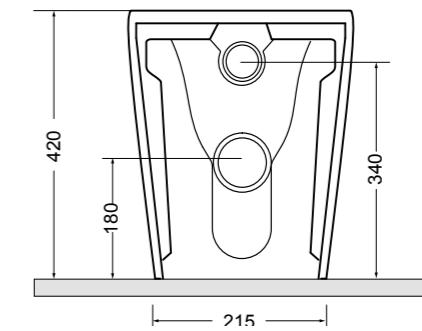

84022 bidet a terra_BTW bidet

80500 lavabo appoggio Ø 46 cm_counter-top basin Ø 46 cm

SEZIONE LONGITUDINALE
LONGITUDINAL VIEW

VISTA LATERALE
SIDE VIEW

SG80500 PANKA panca 4 gambe_PANKA stool 4 legs

VISTA FRONTALE
FRONT VIEW