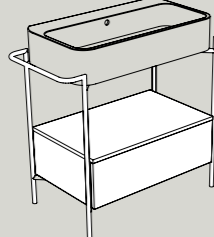

**STRUTTURA/CASSETTO
FRAME/DRAWER**

S868007/MSC740

90x45xh80 cm