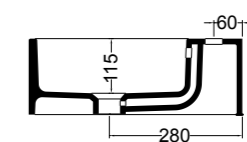

SEZIONE TRASVERSALE
CROSS VIEW

SEZIONE LONGITUDINALE
LONGITUDINAL VIEW

VISTA POSTERIORE
REAR VIEW

VISTA FRONTALE
FRONT VIEW

VISTA LATERALE
SIDE VIEW

S8610007 struttura in acciaio inox_inox stainless steel frame
R8610007 ripiano in metallo_metal shelf