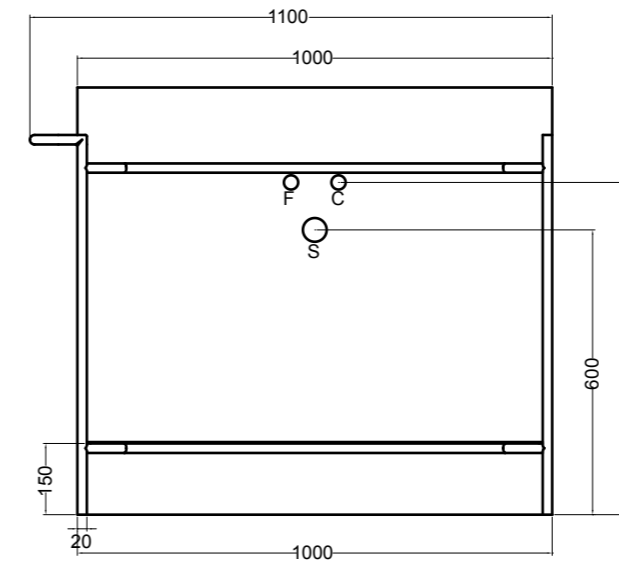

VISTA FRONTALE
FRONT VIEW