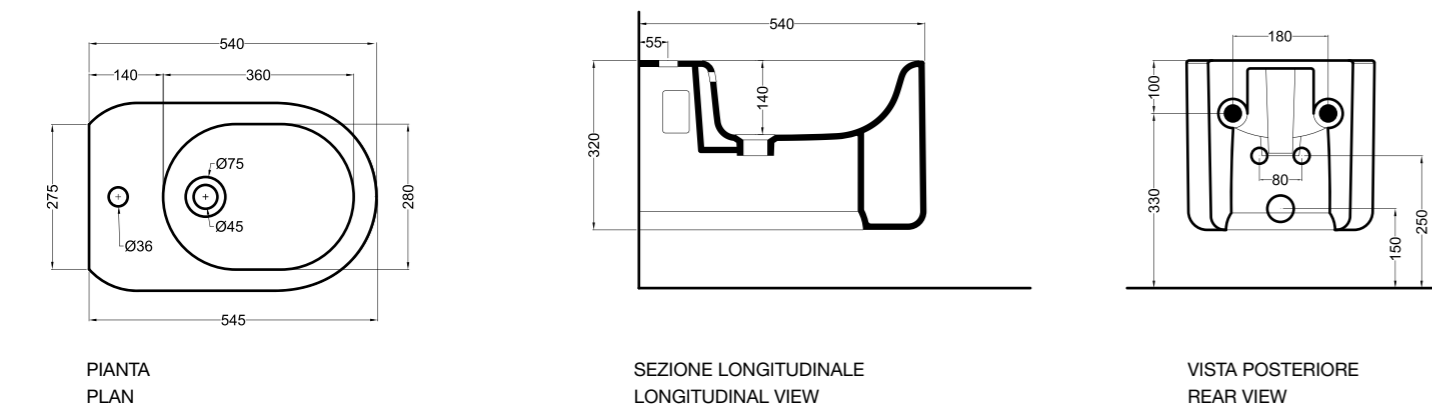

90020 bidet sospeso 36x54xH 32 cm_wall hung bidet 36x54xH 32 cm