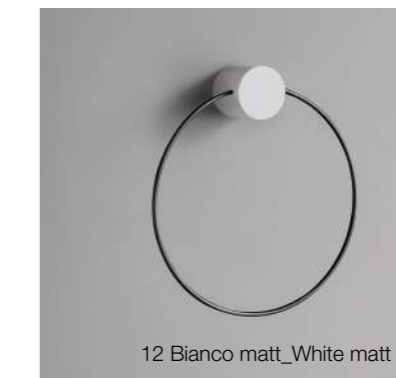

A100

portasciugamani con pomello di ceramica Ø 25 cm
towel holder with ceramic pommel Ø 25 cm