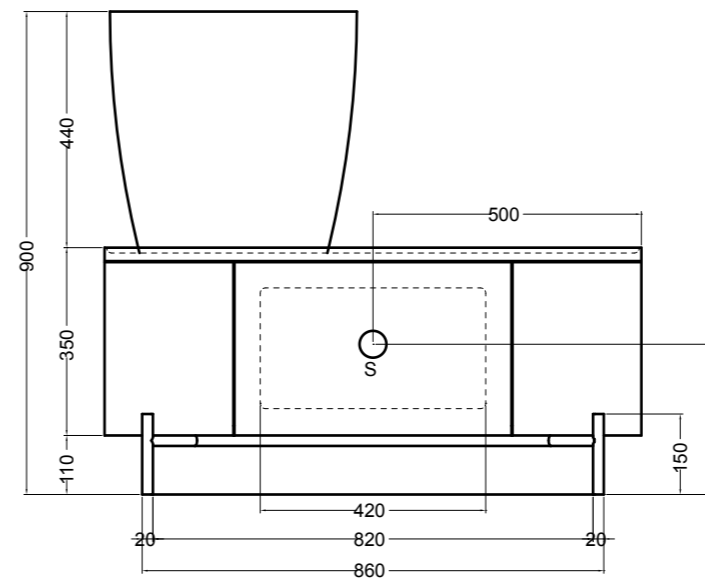

VISTA FRONTALE
FRONT VIEW