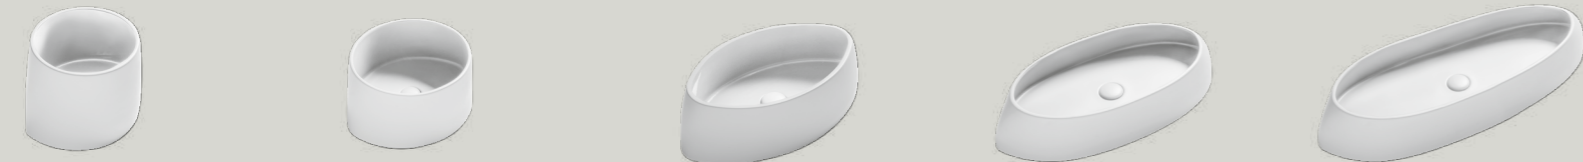

VIS 92440 44,5x34,5xh34 cm	VIS 92520 55,5x45,5xh26 cm	VIS 92620 60x32,5xh20 cm	VIS 92820 82x37,5xh16 cm	VIS 92100 100x39xh16 cm