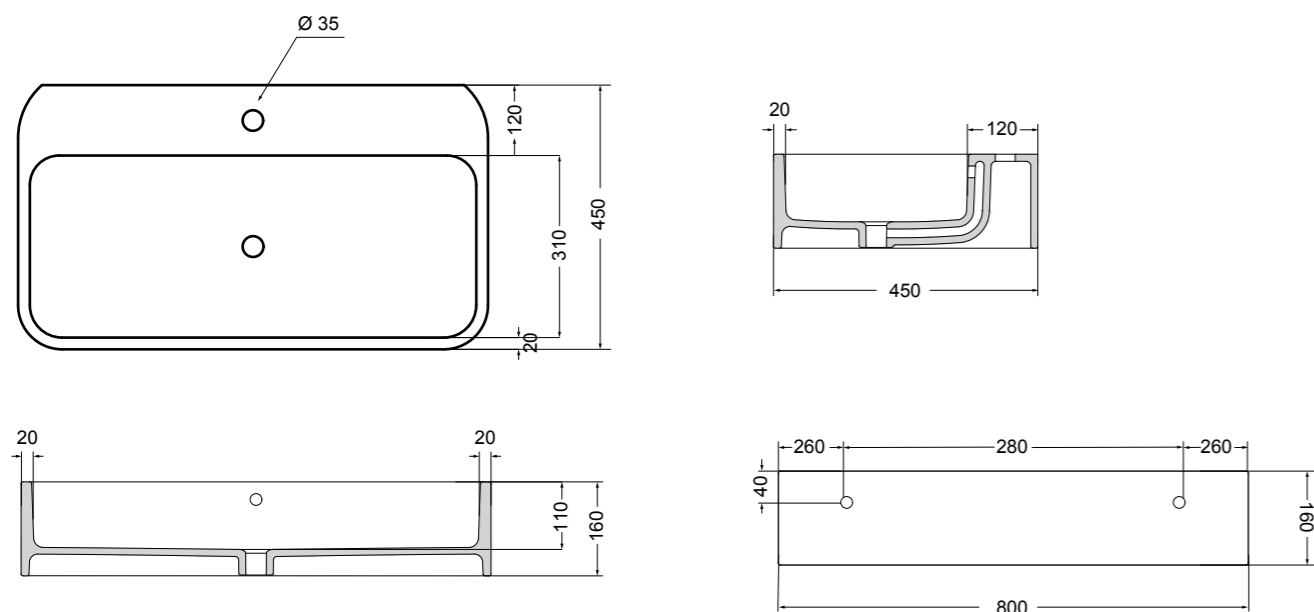

86410 lavabo appoggio 100x45 cm_counter-top basin 100x45 cm

86300 lavabo appoggio/sospeso 80x45 cm_counter-top/wall-hung basin 80x45 cm