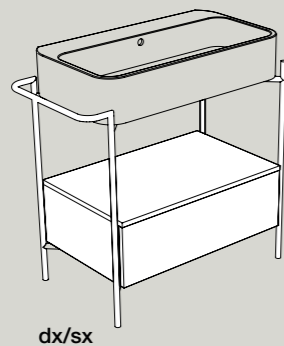

dx/sx

S8610007 struttura_frame
MSC945 cassetto_drawer
110x45xh90 cm