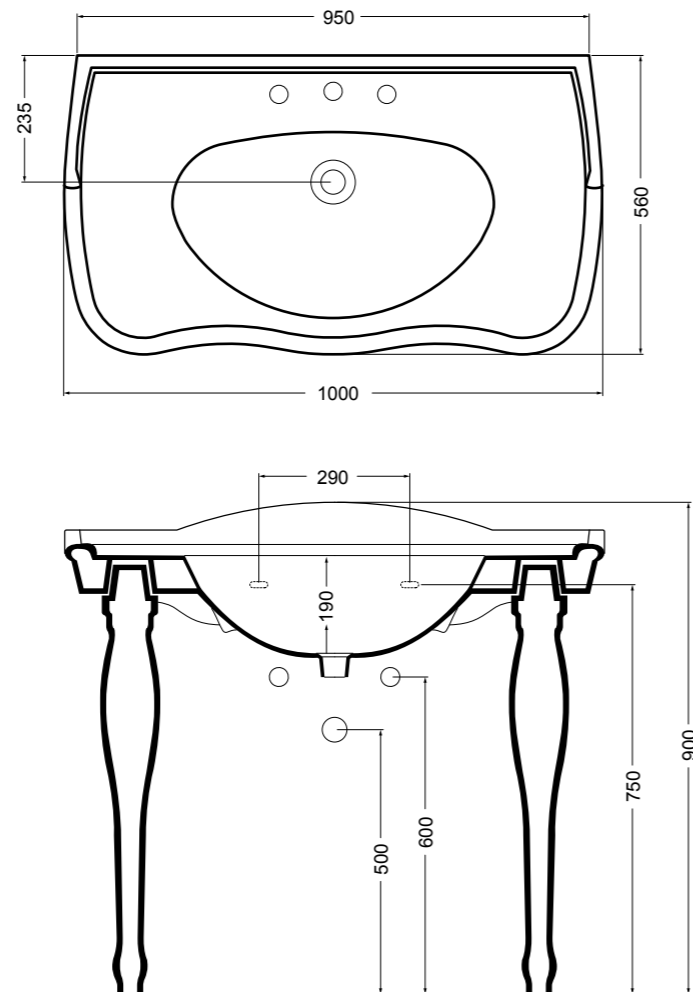

80407 consolle_consolle

06041 gamba in ceramica_ceramic leg