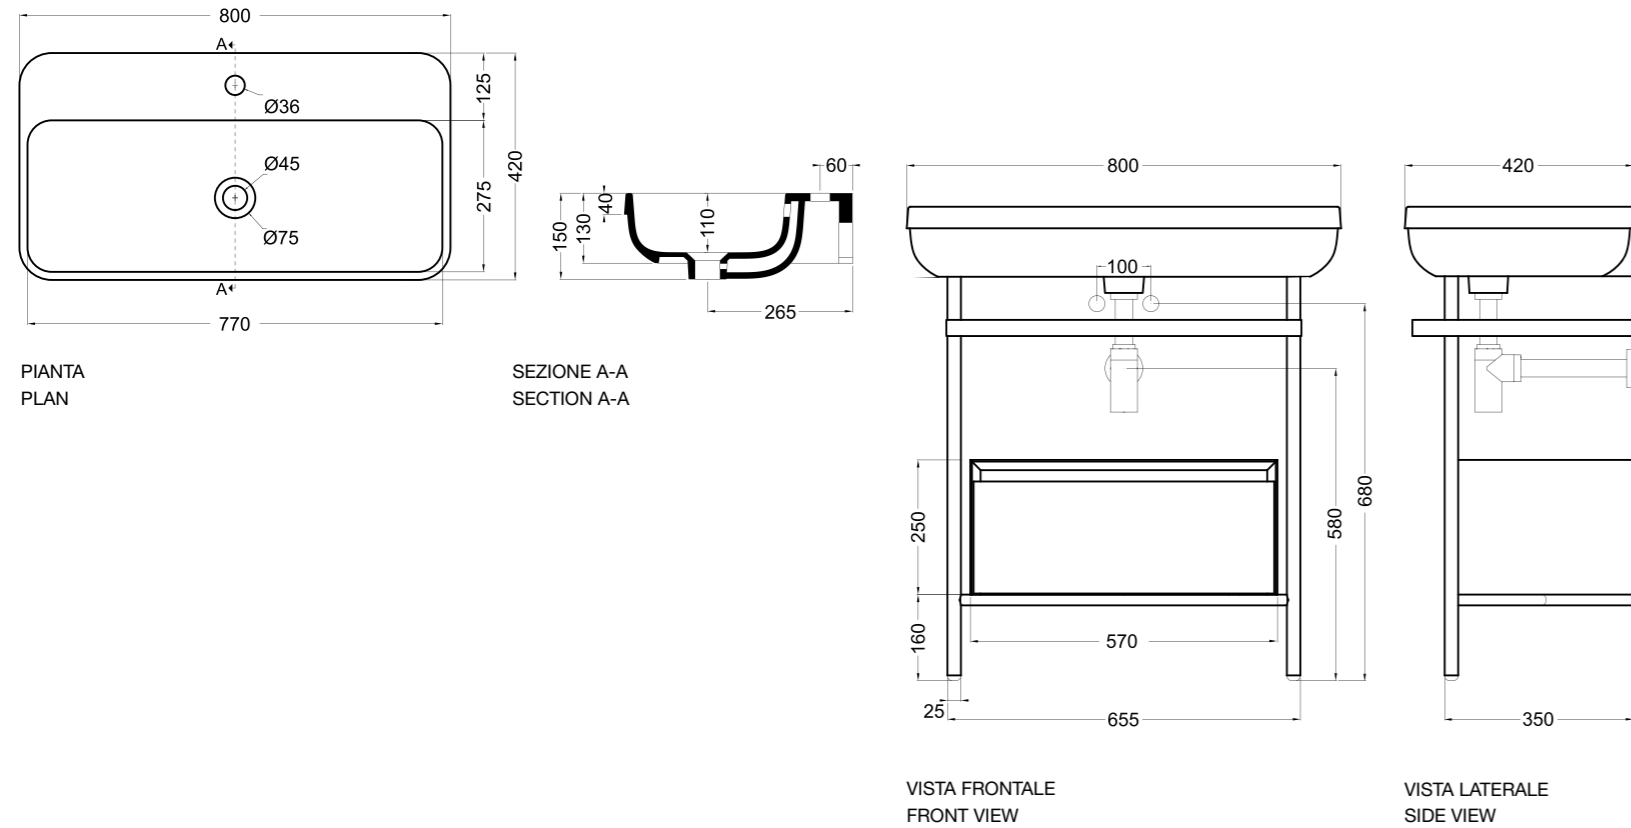

91200-05 lavabo sospeso 60 cm Petrolio lucido_wall-hung basin 60 cm Petrolio glossy
 A330286 specchio Ø 60 cm_mirror Ø 60 cm

91200 lavabo da appoggio/sospeso 60 cm_counter-top/wall-hung basin 60 cm
S916007 struttura 60 cm_frame 60 cm
MSC9160 cassetto per struttura 60 cm_drawer for frame 60 cm

91400 lavabo da appoggio/sospeso 100 cm_counter-top/wall-hung basin 100 cm
S9110007 struttura 100 cm_frame 100 cm
MSC91100 cassetto per struttura 100 cm_drawer for frame 100 cm

91300 lavabo da appoggio/sospeso 80 cm_counter-top/wall-hung basin 80 cm
S918007 struttura 80 cm_frame 80 cm
MSC9180 cassetto per struttura 80 cm_drawer for frame 80 cm