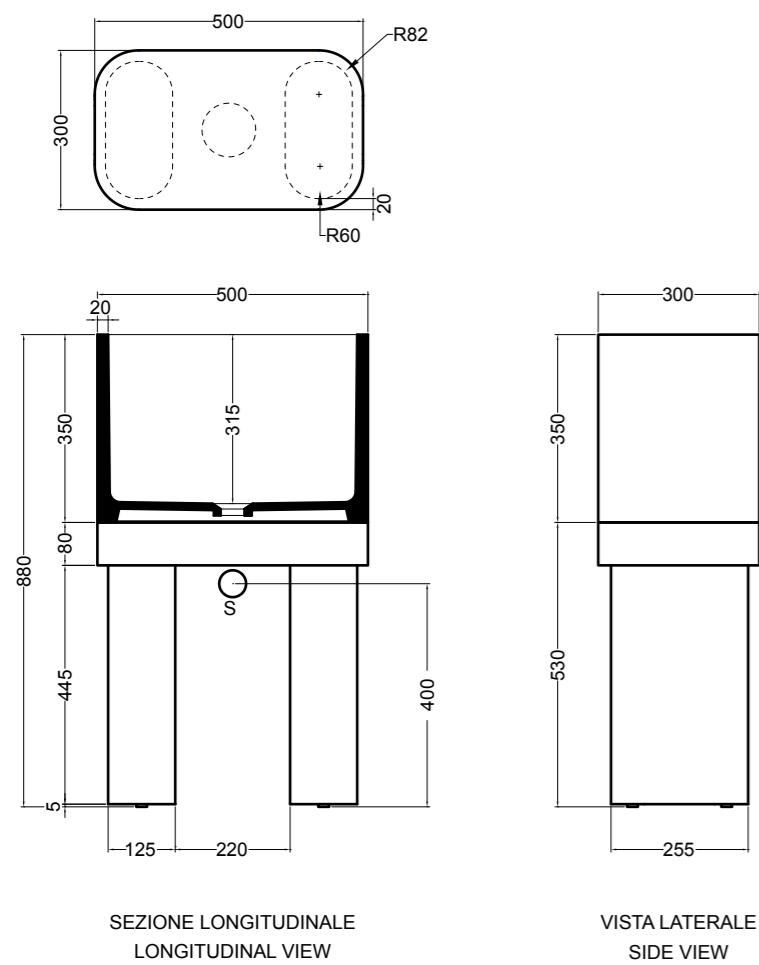

SG86014 PLUG mobile 2 piedi_PLUG furniture 2 feet