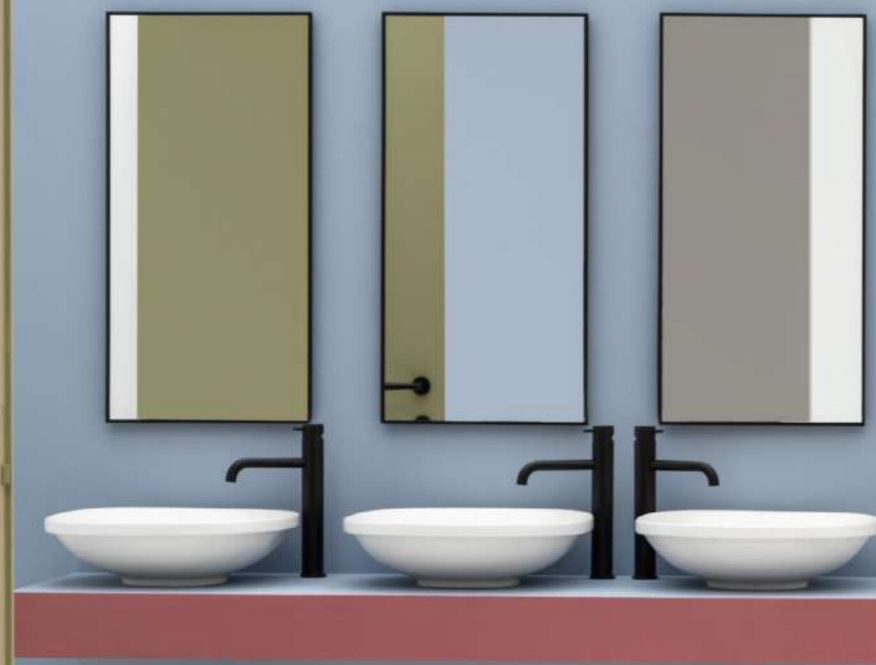

_Set 3

30090-12 lavabo Bianco matt 45 cm_basin White matt 45 cm
A330279 specchio 40x80 cm_mirror 40x80 cm
40016022 piano d'appoggio grezzo stuccabile 160x50 cm_paintable wooden raw top 160x50 cm