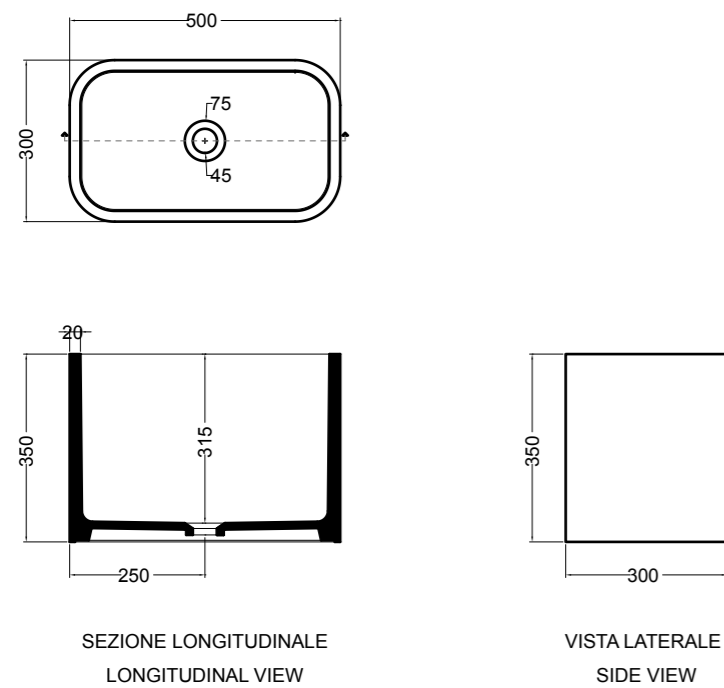

SEZIONE TRASVERSALE
CROSS VIEW

SEZIONE LONGITUDINALE
LONGITUDINAL VIEW

VISTA POSTERIORE
REAR VIEW

VISTA FRONTALE
FRONT VIEW

VISTA LATERALE
SIDE VIEW

86600 lavabo appoggio 50x30 cm_counter-top basin 50x30 cm