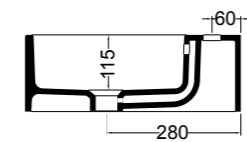

SEZIONE TRASVERSALE
CROSS VIEW

SEZIONE LONGITUDINALE
LONGITUDINAL VIEW

VISTA POSTERIORE
REAR VIEW

VISTA FRONTALE
FRONT VIEW

VISTA LATERALE
SIDE VIEW

S8610007 struttura in acciaio inox_inox stainless steel frame
MSC945 cassetto_drawer