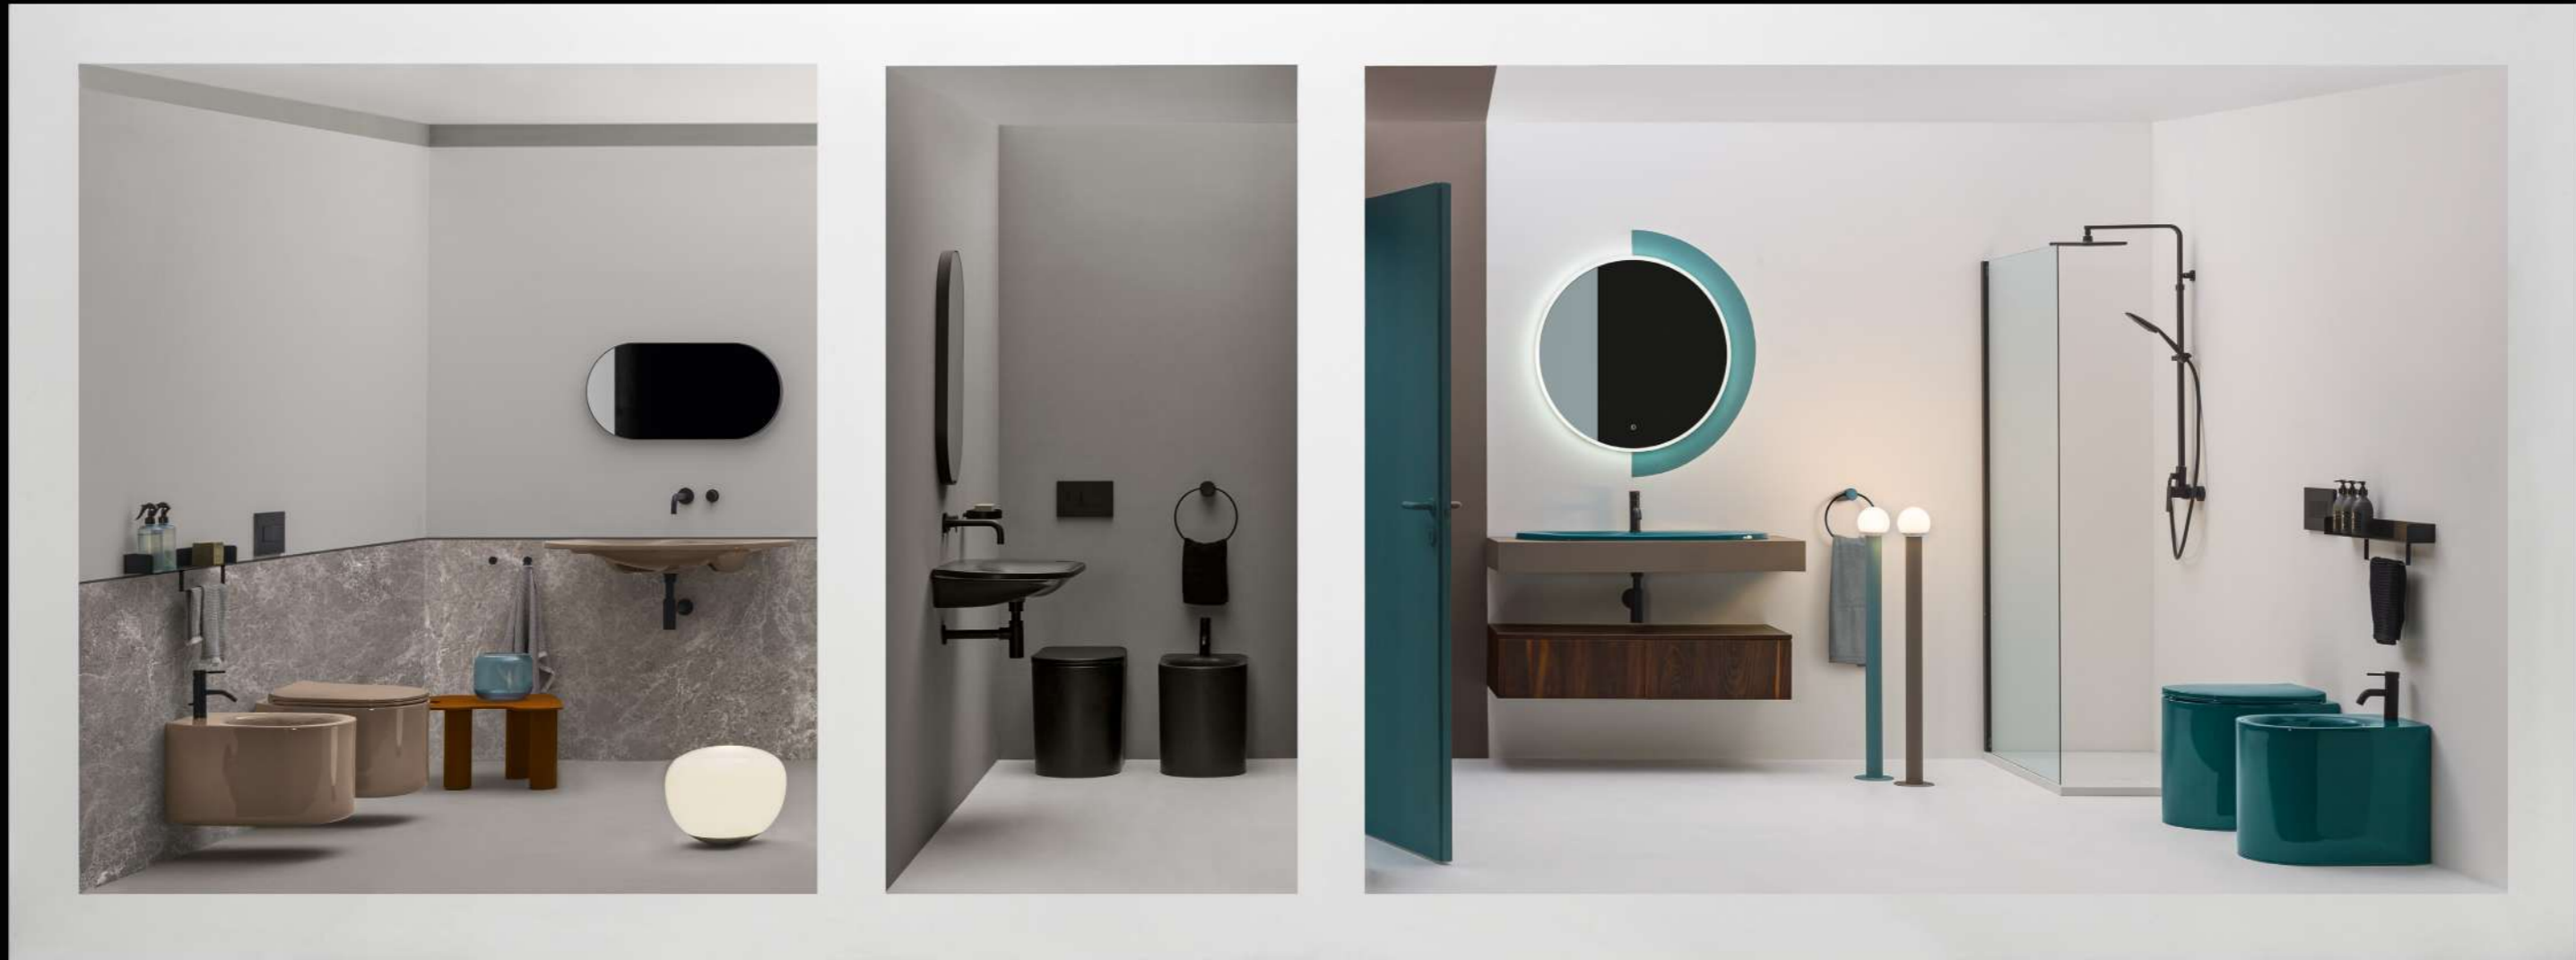

Delano

Set 1

Set 2

Set 3