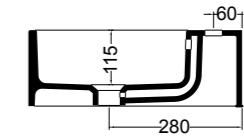

SEZIONE TRASVERSALE
CROSS VIEW

SEZIONE LONGITUDINALE
LONGITUDINAL VIEW

VISTA POSTERIORE
REAR VIEW

VISTA FRONTALE
FRONT VIEW

VISTA LATERALE
SIDE VIEW

86600 lavabo appoggio 50x30 cm_counter-top basin 50x30 cm