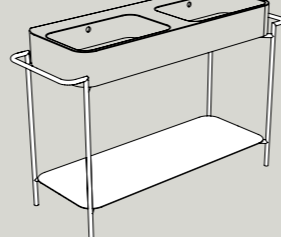

**STRUTTURA/RIPIANO
FRAME/SHELF**

S8612007/R8612007

140x45xh80 cm