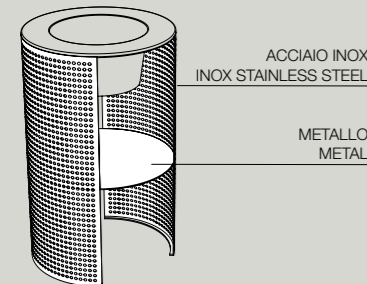

Skyland

Ceramic design Giancarlo Angelelli
Complements design Alessandro Paoletti

Cerchi concentrici o sottratti al quadrato, la leggerezza della ceramica che si contrappone alla solidità della materia, strutture metalliche che sostengono l'intero sistema.

Concentric circles or subtracted from the square, lightness of ceramic opposed to the solidity of the matter, metal structures that support the entire system.

Complementi per lavabi SKYLAND_Furnishings for SKYLAND basin

misure comprensive di lavabo_measures including basin

WEB S32014**
Ø55xh90 cm

ACCIAIO INOX
INOX STAINLESS STEEL
METALLO
METAL

P32014 portasciugamani_towel holder
Ø3,5x4 cm

PA32014 portasciugamani_towel holder
41x12 cm

M32014*
Ø48xh88 cm