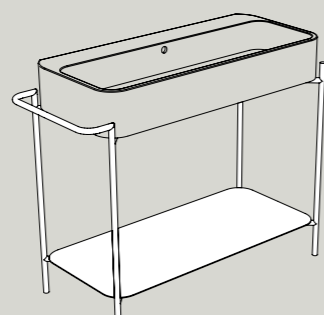

S864807 struttura_frame
R8648 ripiano_shelf
58x48xh90 cm

dx/sx

Colori acciaio inox/metallo . Inox/metal colors

07
Nero matt
Black matt

S868007 struttura_frame
R8680 ripiano_shelf
90x45xh90 cm

dx/sx

S8610007 struttura_frame
R86100 ripiano_shelf
110x45xh90 cm