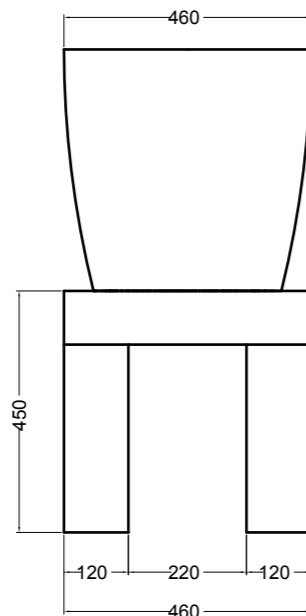

VISTA LATERALE
SIDE VIEW

200M madia ovale_oval sideboard

200S1507 struttura per madia ovale h 15 cm_frame for oval sideboard h 15 cm

VISTA FRONTALE
FRONT VIEW

VISTA LATERALE
SIDE VIEW

S8050007 struttura in acciaio inox_inox stainless steel frame