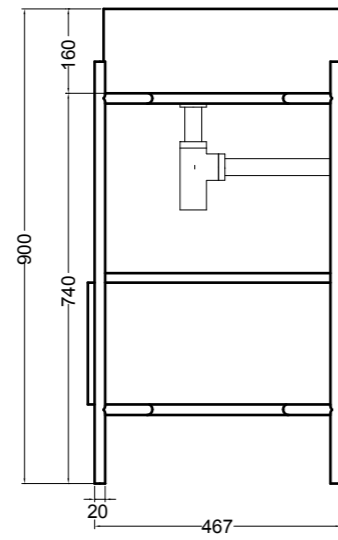

VISTA LATERALE
SIDE VIEW

S868007 struttura in acciaio inox_inox stainless steel frame
R868007 ripiano in metallo_metal shelf