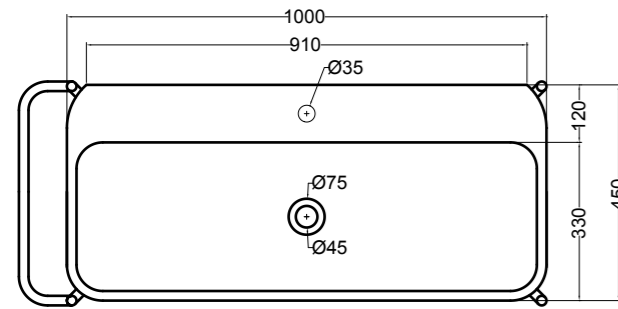

SEZIONE TRASVERSALE
CROSS VIEW

SEZIONE LONGITUDINALE
LONGITUDINAL VIEW

VISTA POSTERIORE
REAR VIEW

VISTA FRONTALE
FRONT VIEW

VISTA LATERALE
SIDE VIEW

S8610007 struttura in acciaio inox_inox stainless steel frame
MSC945 cassetto_drawer