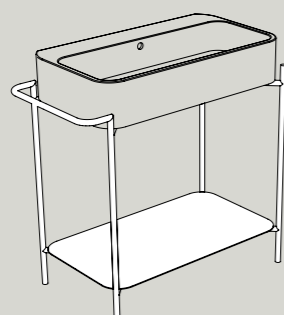

S864807 struttura_frame
R8648 ripiano_shelf
58x48xh90 cm

dx/sx

Colori acciaio inox/metallo . Inox/metal colors

07
Nero matt
Black matt

S868007 struttura_frame
R8680 ripiano_shelf
90x45xh90 cm

dx/sx

S8610007 struttura_frame
R86100 ripiano_shelf
110x45xh90 cm