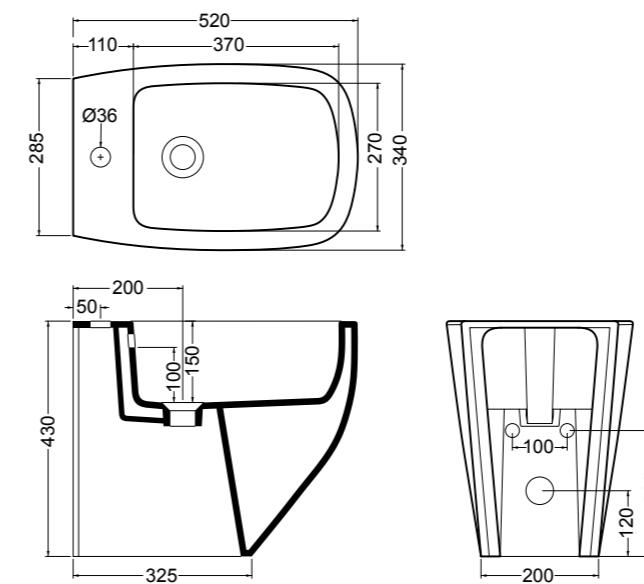

33020 bidet a terra_BTW bidet