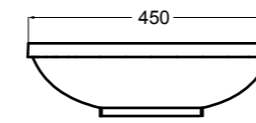

30081 lavabo da appoggio 60 cm_counter-top basin 60 cm

30091 lavabo incasso e da appoggio 60 cm_inset and counter-top basin 60 cm