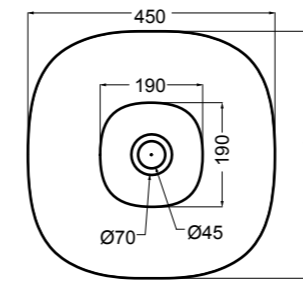

30081 lavabo da appoggio 60 cm_counter-top basin 60 cm

30091 lavabo incasso e da appoggio 60 cm_inset and counter-top basin 60 cm