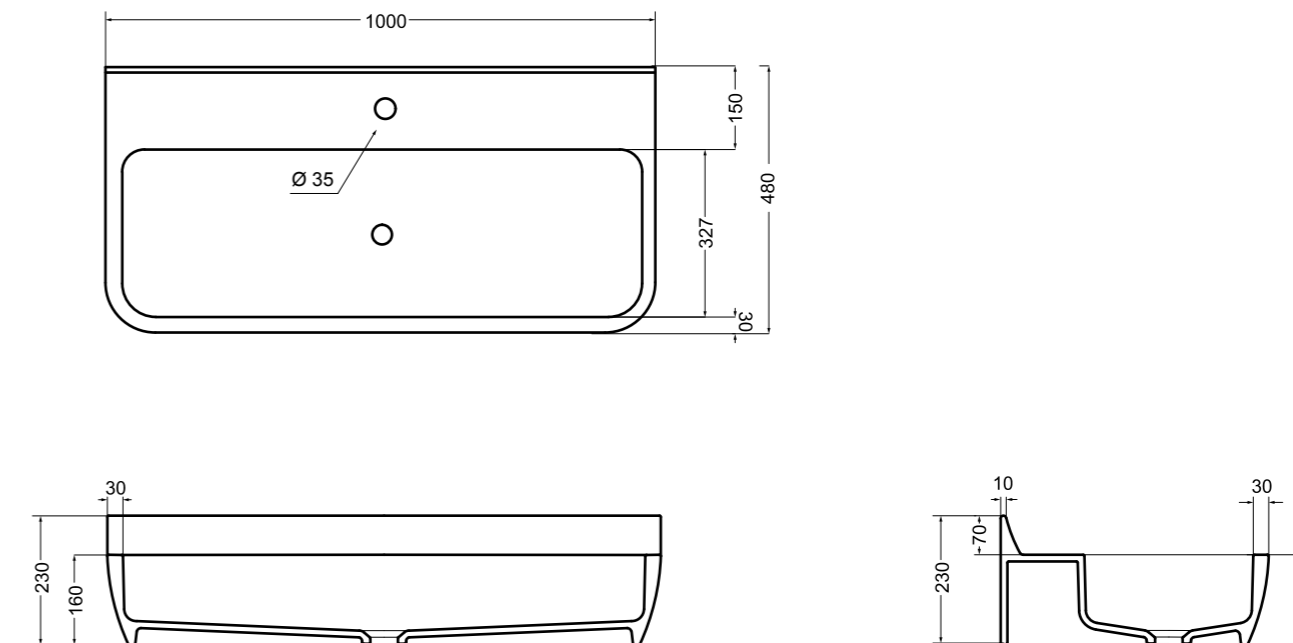

87300 lavabo sospeso/appoggio 60 cm_counter-top/wall-hung basin 60 cm

87300_2F lavabo sospeso/appoggio 2 fori 60 cm_2 holes counter-top/wall-hung basin 60 cm

87300_3F lavabo sospeso/appoggio 3 fori 60 cm_3 holes counter-top/wall-hung basin 60 cm

87100 lavabo sospeso/appoggio 80 cm_counter-top/wall-hung basin 80 cm

87200 lavabo sospeso/appoggio 100 cm_counter-top/wall-hung basin 100 cm