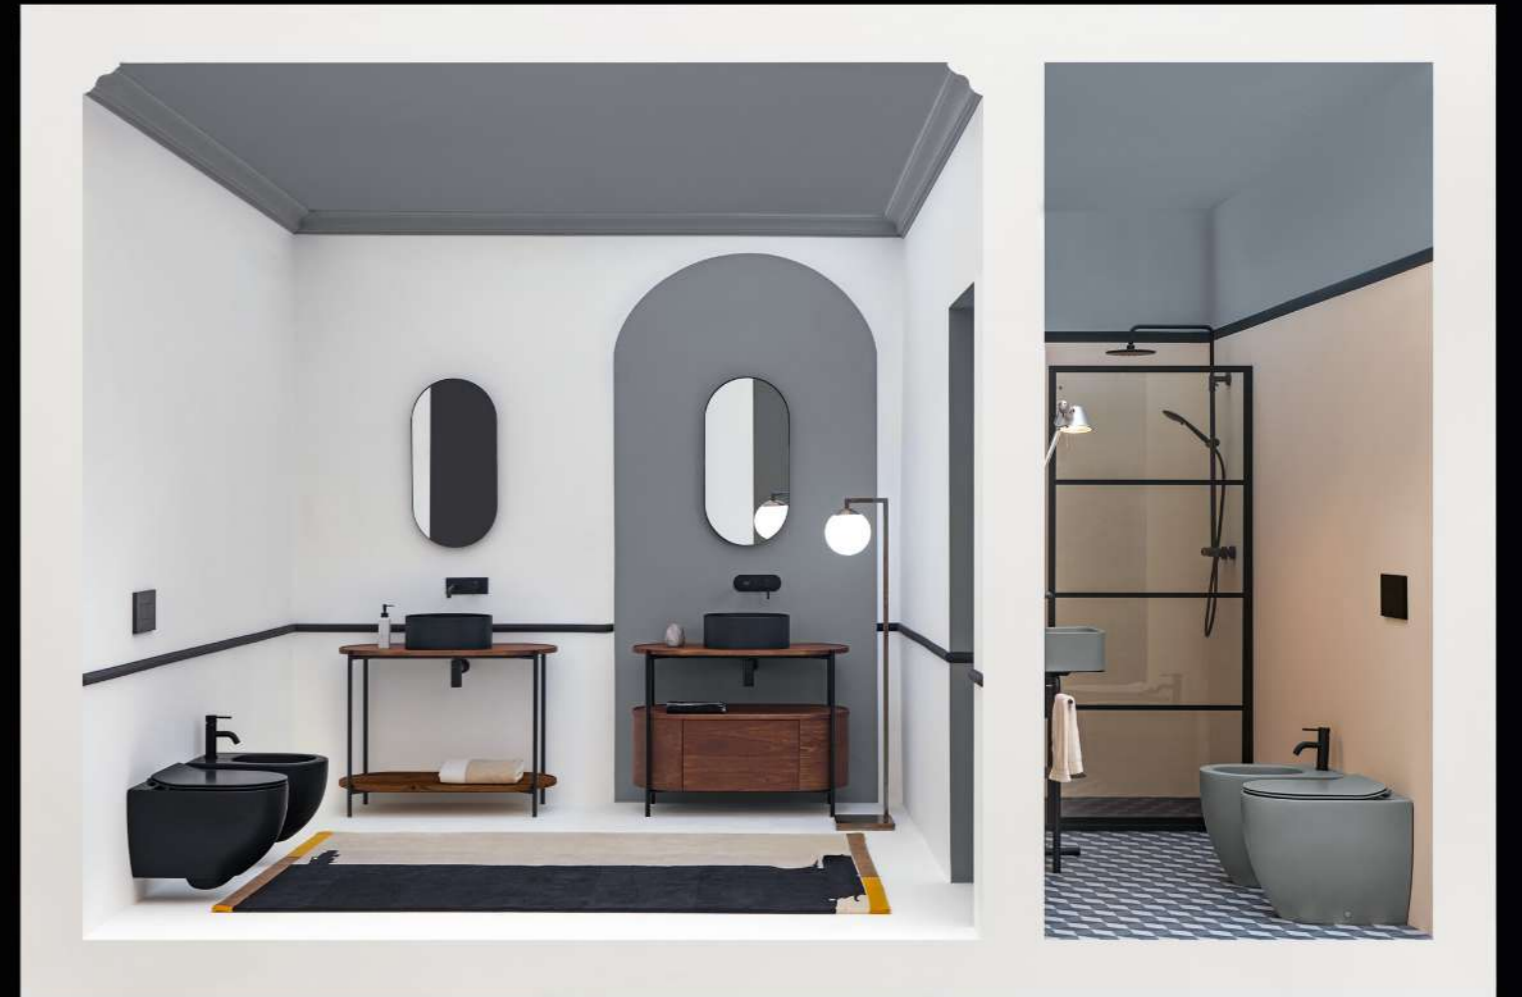

Glomp

Set 1

Set 2