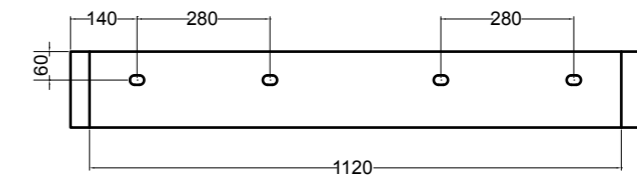

SEZIONE TRASVERSALE
CROSS VIEW

SEZIONE LONGITUDINALE
LONGITUDINAL VIEW

VISTA POSTERIORE
REAR VIEW

VISTA FRONTALE
FRONT VIEW

VISTA LATERALE
SIDE VIEW

86600 lavabo appoggio 50x30 cm_counter-top basin 50x30 cm