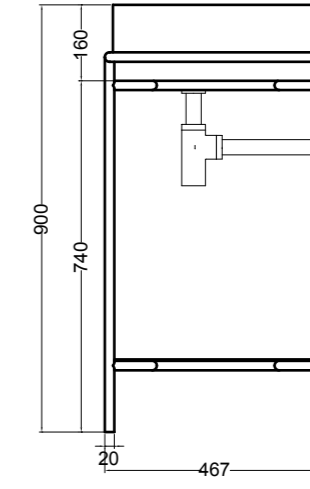

SEZIONE TRASVERSALE
CROSS VIEW

SEZIONE LONGITUDINALE
LONGITUDINAL VIEW

VISTA POSTERIORE
REAR VIEW

VISTA FRONTALE
FRONT VIEW

VISTA LATERALE
SIDE VIEW

86600 lavabo appoggio 50x30 cm_counter-top basin 50x30 cm