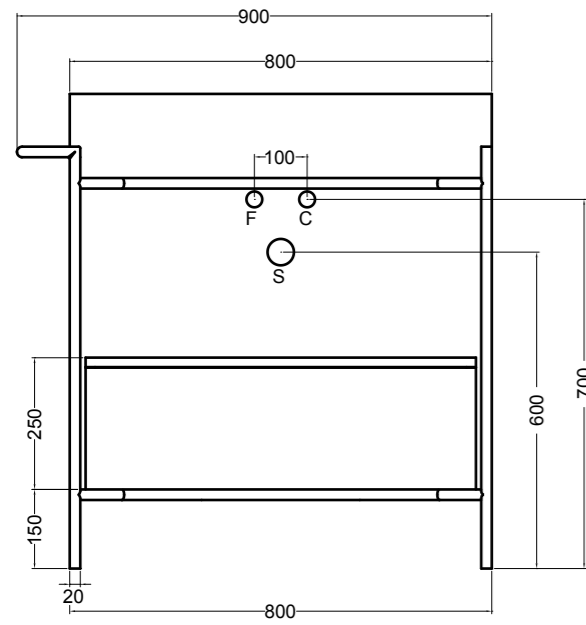

VISTA FRONTALE
FRONT VIEW