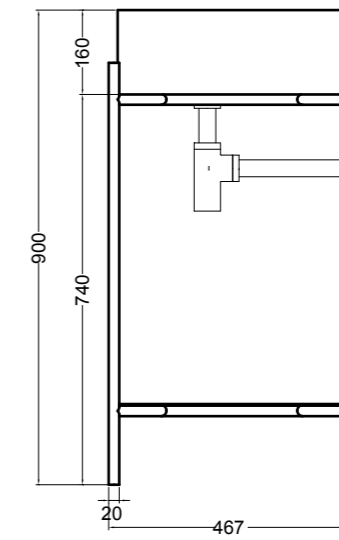

SEZIONE TRASVERSALE
CROSS VIEW

SEZIONE LONGITUDINALE
LONGITUDINAL VIEW

VISTA POSTERIORE
REAR VIEW

VISTA FRONTALE
FRONT VIEW

VISTA LATERALE
SIDE VIEW

S8610007 struttura in acciaio inox_inox stainless steel frame
MSC945 cassetto_drawer