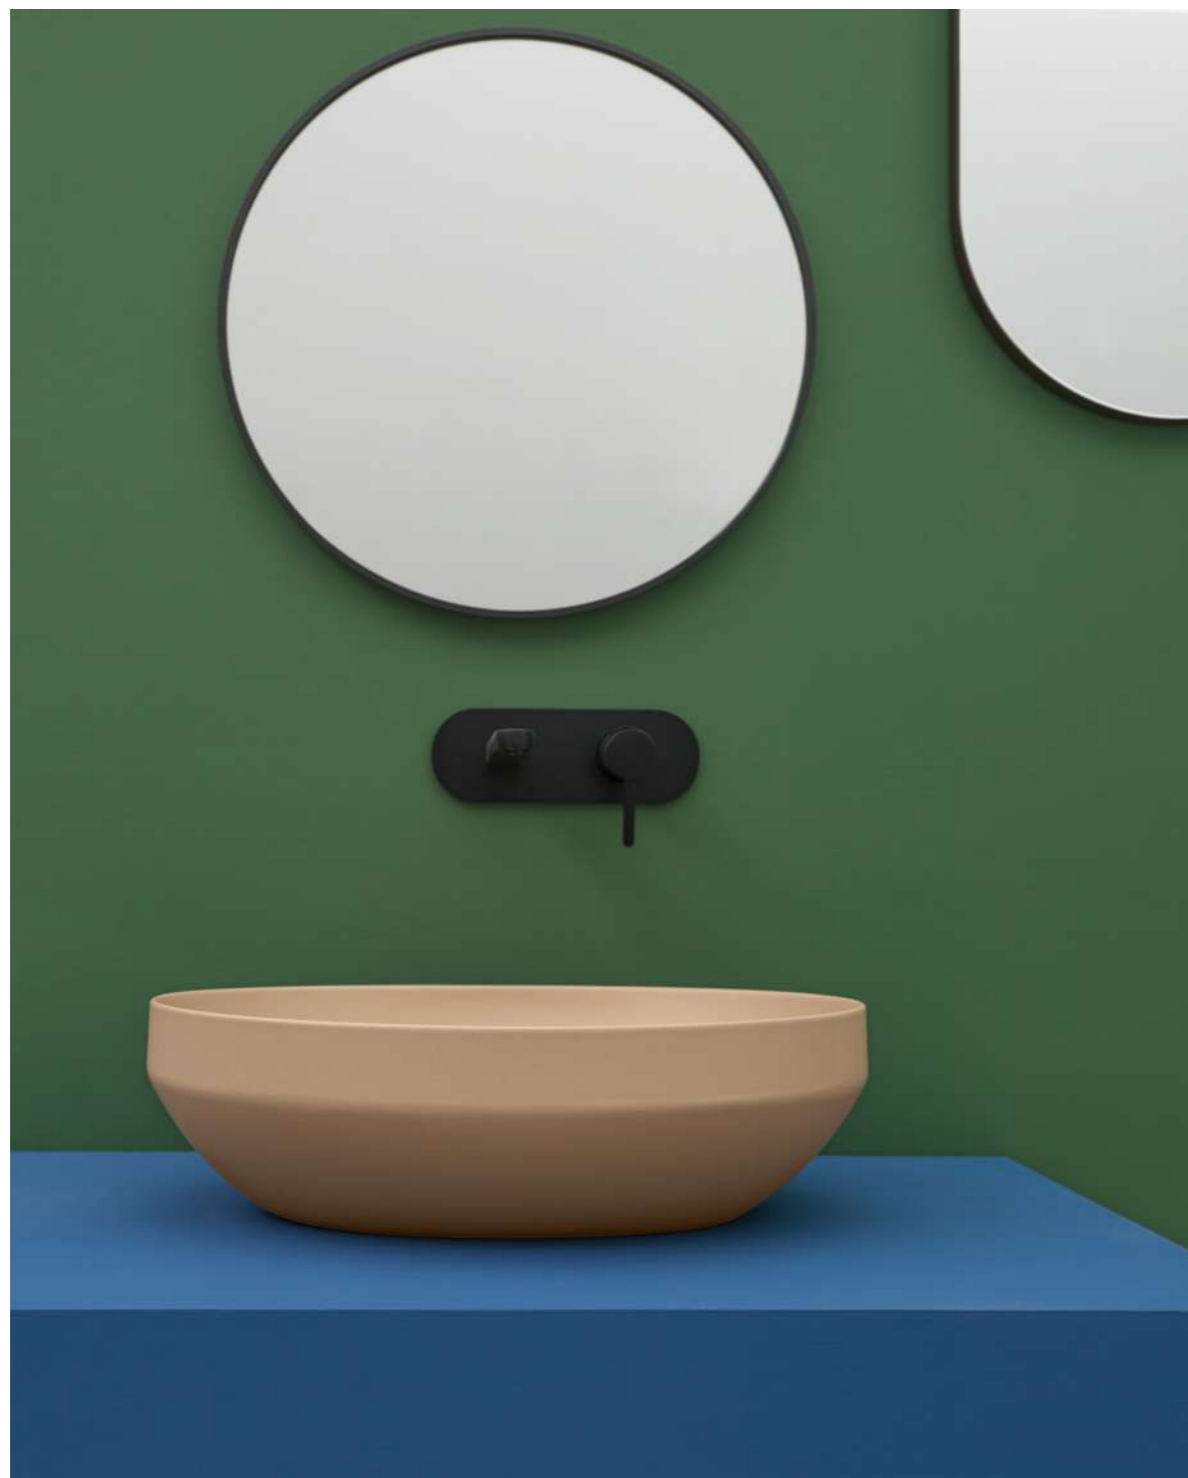

30
Es-Senza

_Set 1

85100-10 lavabo Sahara matt 50 cm_basin Sahara matt 50 cm
A330286 specchio Ø 60 cm_mirror Ø 60 cm
88014-01 EVA vaso a terra Bianco lucido_BTW wc White glossy
88022-01 EVA bidet a terra Bianco lucido_BTW bidet White glossy
BA216621 placca A Bianco matt_flushing plate A White matt
40010022 piano d'appoggio grezzo stuccabile 100x50 cm_paintable wooden raw top 100x50 cm