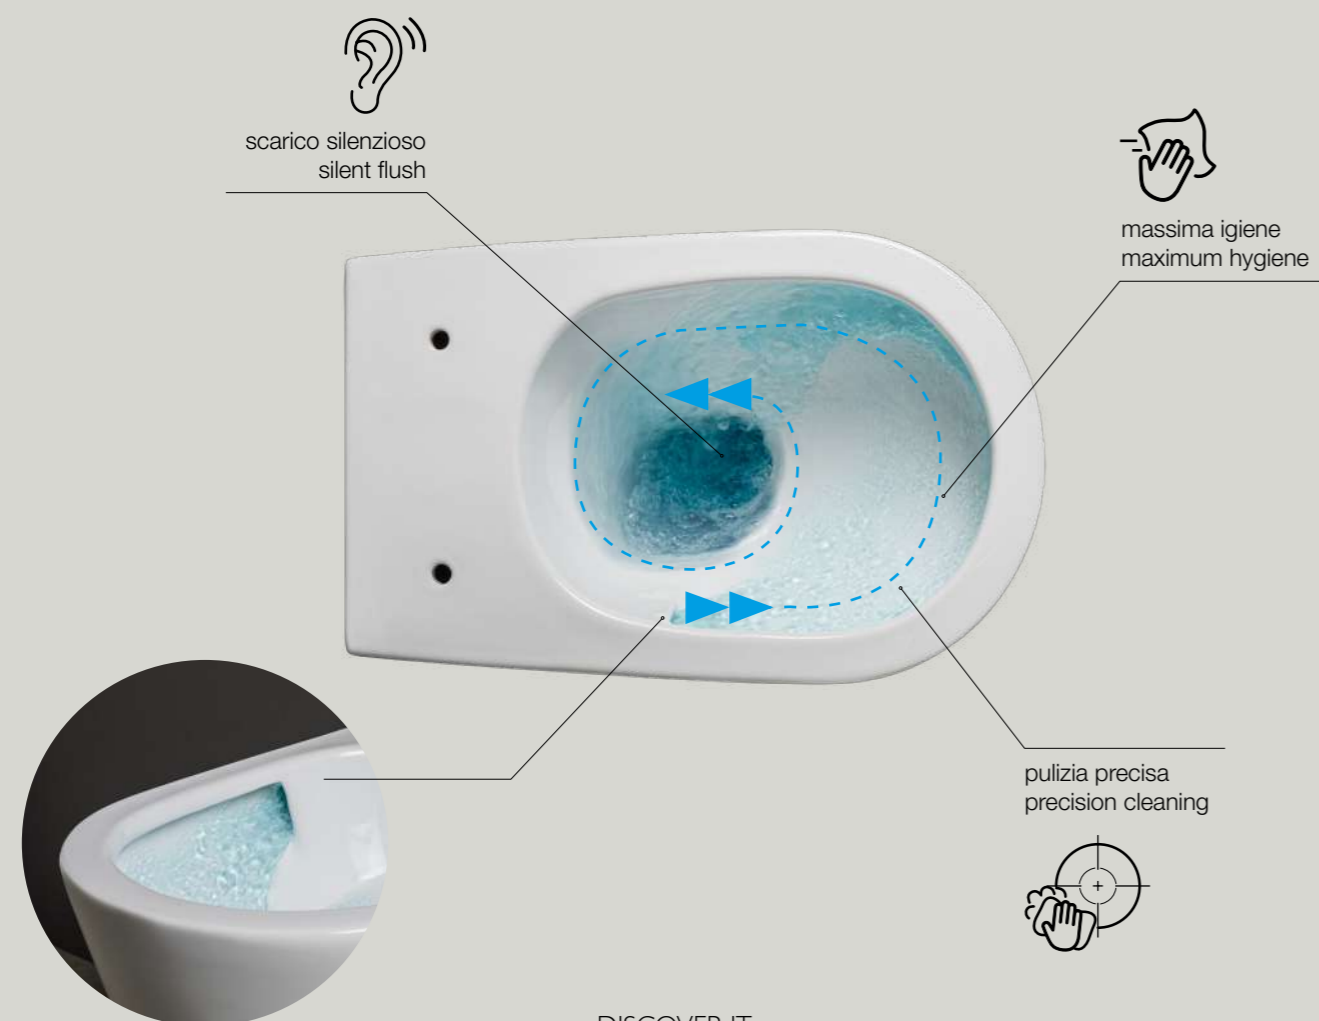

10
Sahara matt
Sahara matt

09
Grigio matt
Grey matt

07
Nero matt
Black matt

12
Bianco matt
White matt

01
Bianco lucido
White glossy

Eva A-sound

A-NEW SOUND OF WATER

I sanitari Eva montano l'innovativo sistema di scarico A-Sound, un'esclusiva sviluppata da AXA Ceramica. A-Sound si distingue per una sensibile riduzione della rumorosità, la massima igiene e un minor impiego di acqua ad ogni scarico. Più comfort per le persone, maggiore attenzione all'ambiente

The Eva sanitary wares feature the innovative A-Sound flushing system, an exclusive solution developed by AXA Ceramica. A-Sound is distinguished by a significant reduction in flushing noise, maximum hygiene, and reduced water consumption with each flush. A greater comfort for people, an higher attention to our environment.