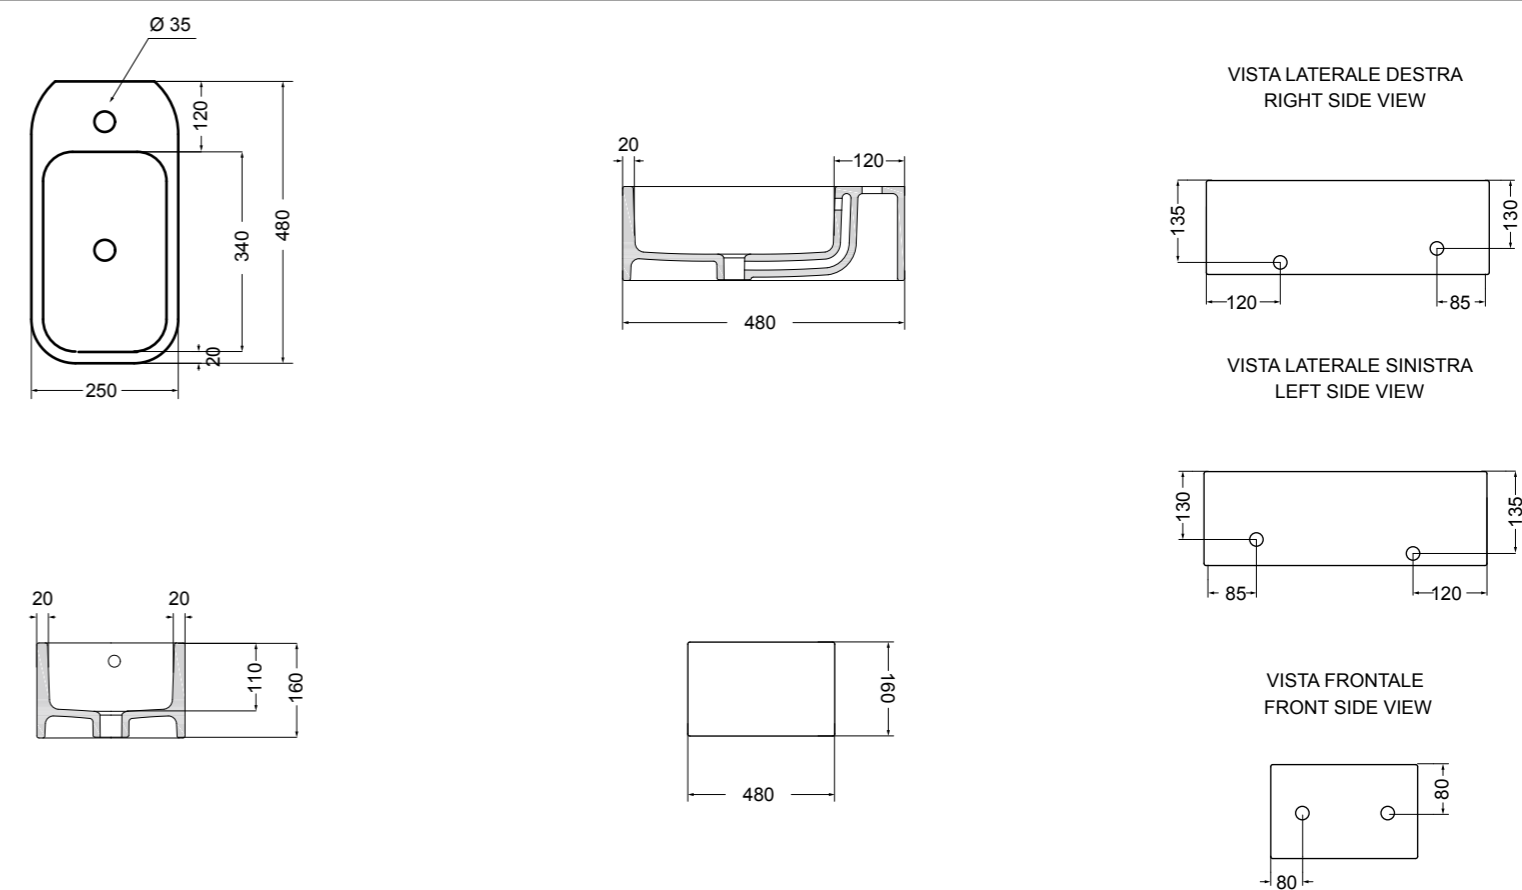

86310 lavabo appoggio 80x45 cm_counter-top basin 80x45 cm

86103_R lavabo sospeso destro 25x48 cm_right wall-hung basin 25x48 cm

86103_L lavabo sospeso sinistro 25x48 cm_left wall-hung basin 25x48 cm

86103_FR lavabo sospeso frontale 25x48 cm_front wall-hung basin 25x48 cm