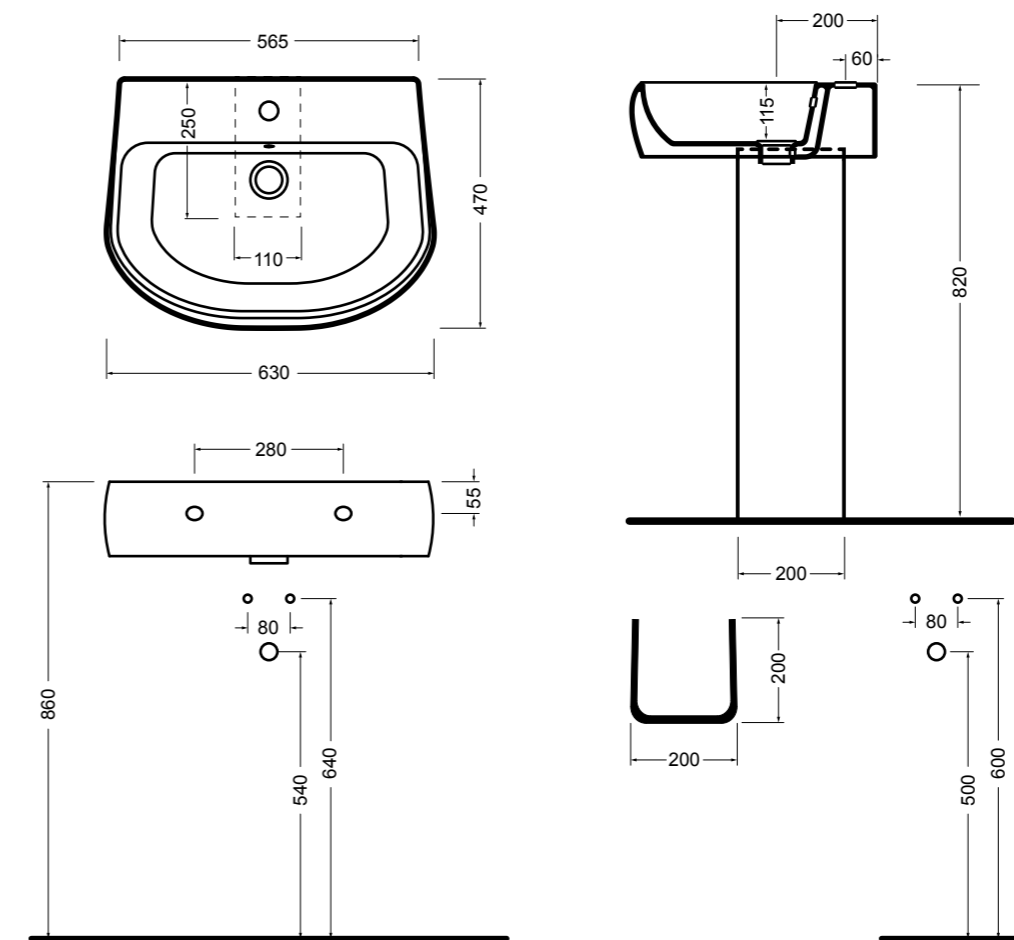

89014 vaso a terra NORIM®_BTW wc NORIM®

89022 bidet a terra_BTW bidet

89010 vaso sospeso NORIM®_wall hung wc NORIM®

89020 bidet sospeso_wall hung bidet

3646 lavabo sospeso e su colonna 60 cm_wall-hung and on pedestal basin 60 cm
3670 colonna 60 cm_pedestal 60 cm