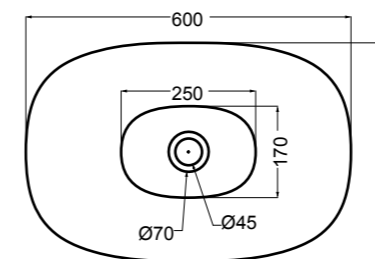

30091 lavabo incasso e da appoggio 60 cm_inset and counter-top basin 60 cm