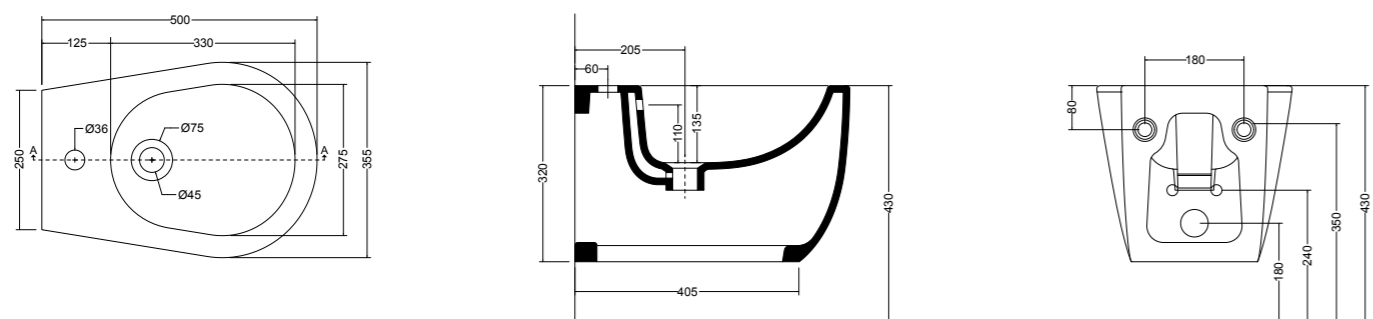

89014 vaso a terra NORIM®_BTW wc NORIM®

89022 bidet a terra_BTW bidet

89010 vaso sospeso NORIM®_wall hung wc NORIM®

89020 bidet sospeso_wall hung bidet

3646 lavabo sospeso e su colonna 60 cm_wall-hung and on pedestal basin 60 cm
3670 colonna 60 cm_pedestal 60 cm