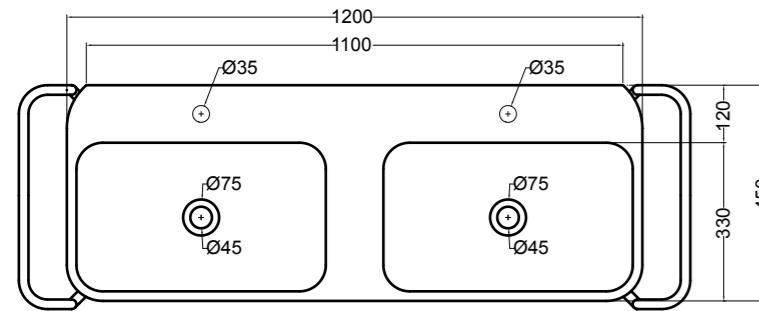

SEZIONE TRASVERSALE
CROSS VIEW

SEZIONE LONGITUDINALE
LONGITUDINAL VIEW

VISTA POSTERIORE
REAR VIEW

VISTA FRONTALE
FRONT VIEW

VISTA LATERALE
SIDE VIEW

S8612007 struttura in acciaio inox_inox stainless steel frame
MSC115 cassetto_drawer