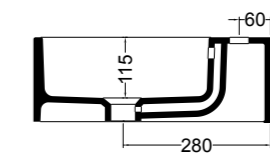

SEZIONE TRASVERSALE
CROSS VIEW

SEZIONE LONGITUDINALE
LONGITUDINAL VIEW

VISTA POSTERIORE
REAR VIEW

VISTA FRONTALE
FRONT VIEW

VISTA LATERALE
SIDE VIEW

S868007 struttura in acciaio inox_inox stainless steel frame
R868007 ripiano in metallo_metal shelf