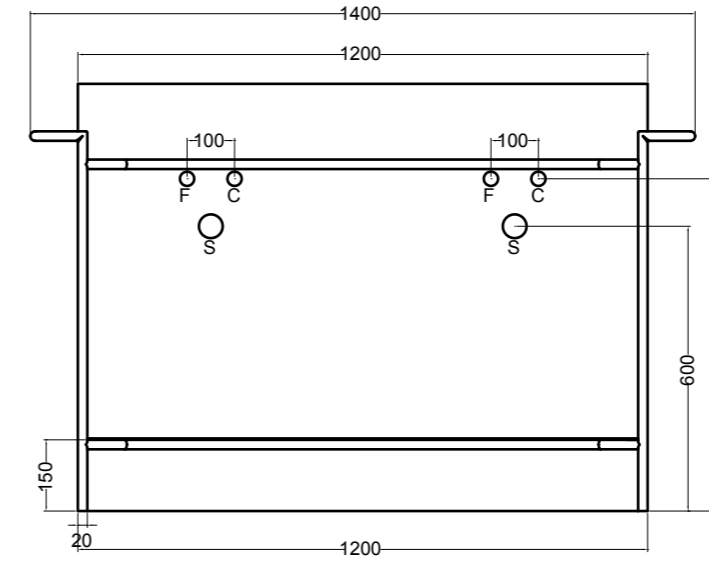

SEZIONE TRASVERSALE
CROSS VIEW

SEZIONE LONGITUDINALE
LONGITUDINAL VIEW

VISTA POSTERIORE
REAR VIEW

VISTA FRONTALE
FRONT VIEW

VISTA LATERALE
SIDE VIEW

86600 lavabo appoggio 50x30 cm_counter-top basin 50x30 cm