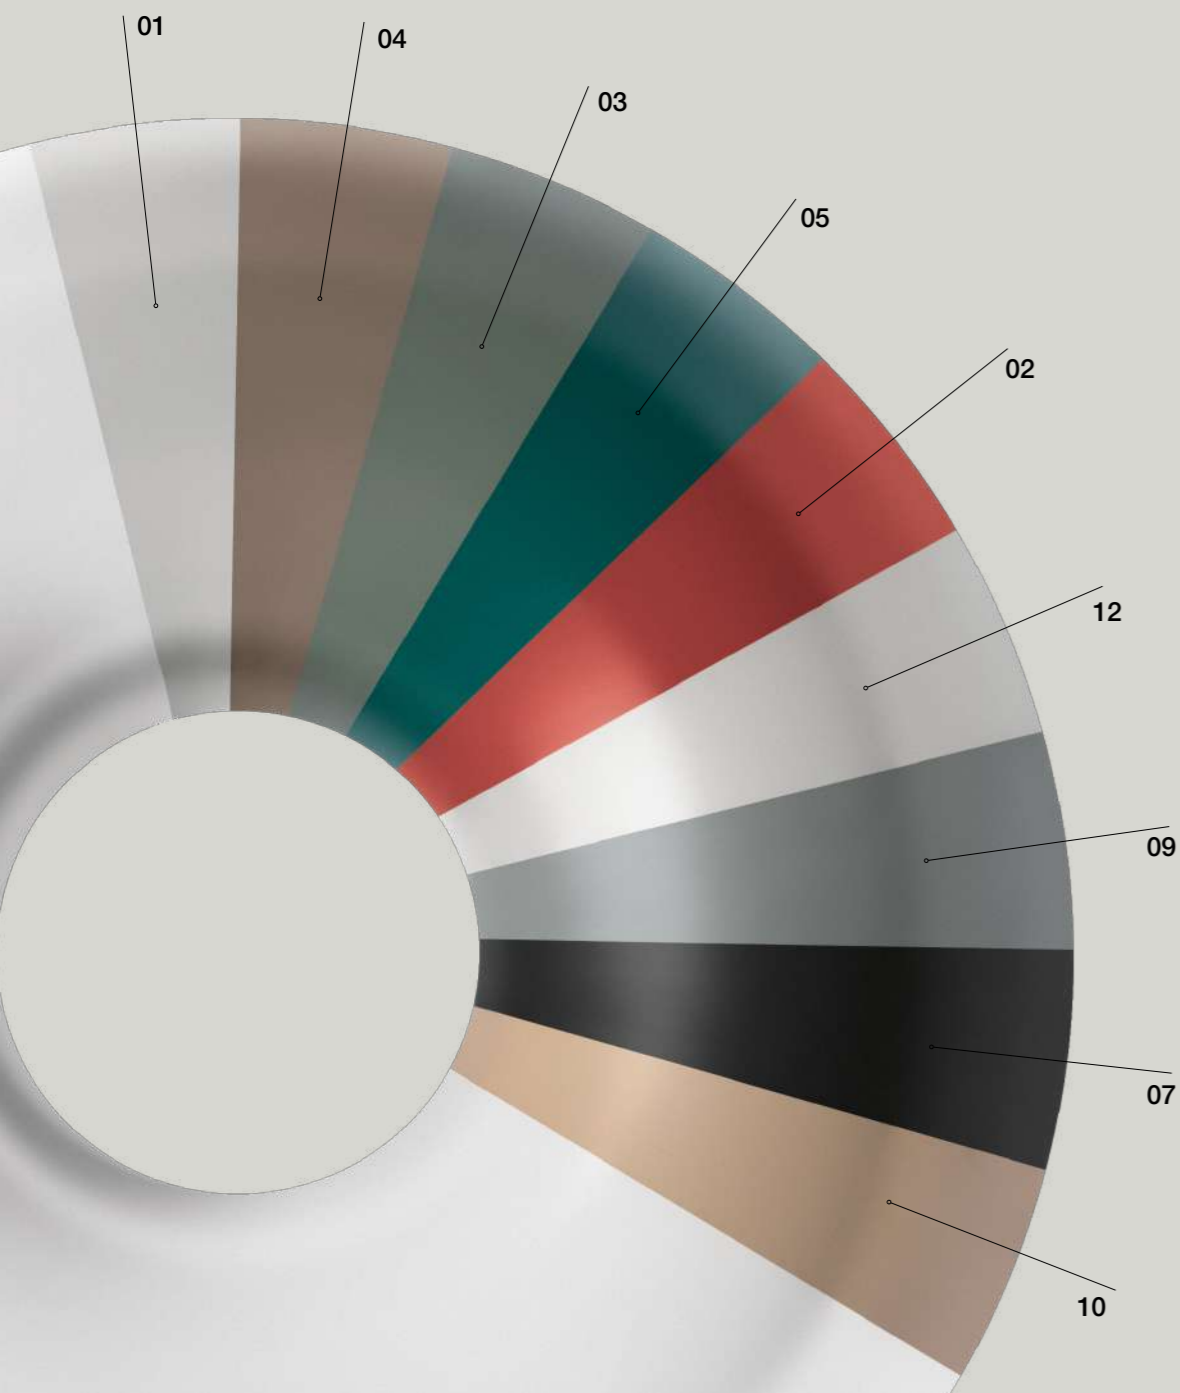

COLORI COLORS

Nei colori della terra e della sabbia, nel grigio dell'argilla, nel nero della roccia e nel rosso infuocato di un tramonto si celano i segreti di un amore antico per la ceramica. Ogni colore AXA parla di natura, ogni tonalità racconta una promessa.

In the colours of earth and sand, in the grey of clay, in the black of rock, and in the fiery red of a sunset, the secrets of an ancient love for ceramic lie hidden. Each AXA color tells a story about nature, each shade tells a promise.