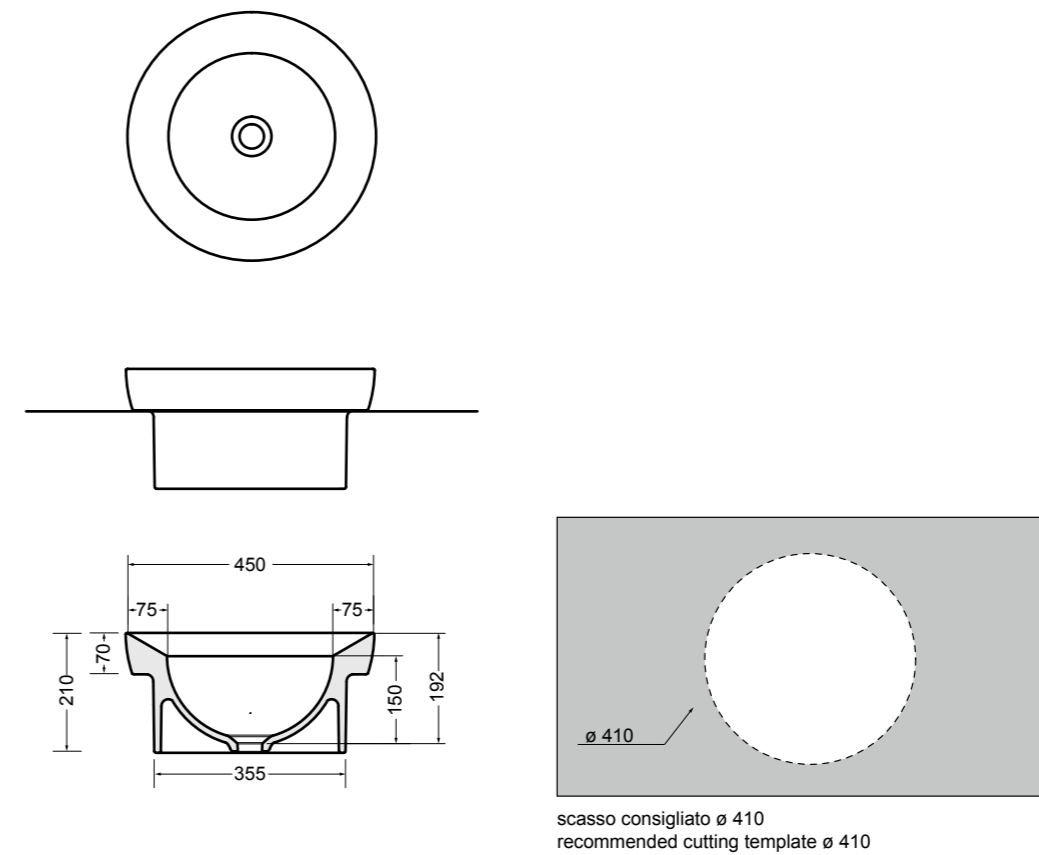

84100 lavabo incasso h 5,8 cm_inset basin h 5,8 cm

84300 lavabo incasso 15 cm_inset basin 15 cm

84200 lavabo incasso h 9,4 cm_inset basin h 9,4 cm

83100 lavabo incasso h 7 cm_inset basin h 7 cm

83200 lavabo appoggio h 20 cm_counter-top basin h 20 cm