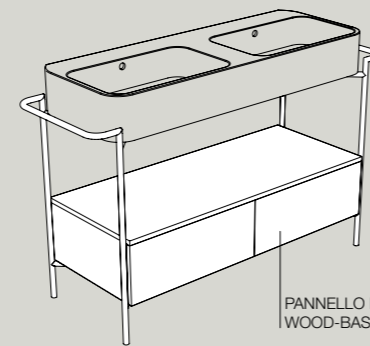

PM
Piombo matt
Piombo matt

VM
Visone matt
Visone matt

GM
Grigio matt
Grey matt

PR
Pino rosso
Pino rosso

PN
Pino nero
Pino nero

PC
Pino champagne
Pino champagne

RN
Rovere naturale
Natural oak

S8612007 struttura_frame
MSC115 cassetto_drawer
140x45xh90 cm