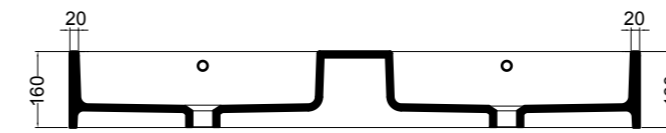

SEZIONE TRASVERSALE
CROSS VIEW

SEZIONE LONGITUDINALE
LONGITUDINAL VIEW

VISTA POSTERIORE
REAR VIEW

VISTA FRONTALE
FRONT VIEW

VISTA LATERALE
SIDE VIEW

86600 lavabo appoggio 50x30 cm_counter-top basin 50x30 cm