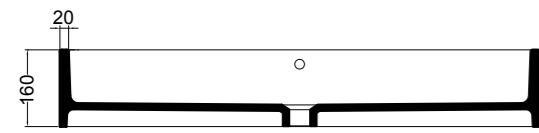

SEZIONE LONGITUDINALE
LONGITUDINAL VIEW