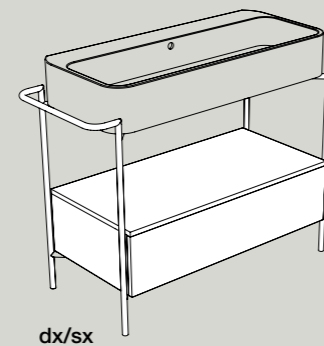

dx/sx

Finiture mobili . Drawers finishes

BM
Bianco matt
White matt

PM
Piombo matt
Piombo matt

VM
Visone matt
Visone matt

GM
Grigio matt
Grey matt

PR
Pino rosso
Pino rosso

PN
Pino nero
Pino nero

PC
Pino champagne
Pino champagne

RN
Rovere naturale
Natural oak

S8612007 struttura_frame
MSC115 cassetto_drawer
140x45xh90 cm