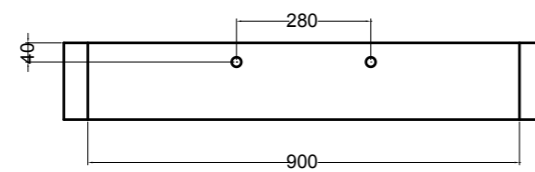

VISTA POSTERIORE
REAR VIEW