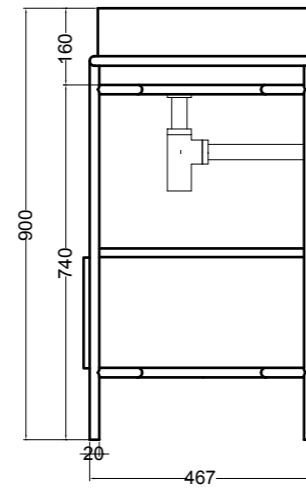

VISTA LATERALE
SIDE VIEW

S8612007 struttura in acciaio inox_inox stainless steel frame
R8612007 ripiano in metallo_metal shelf