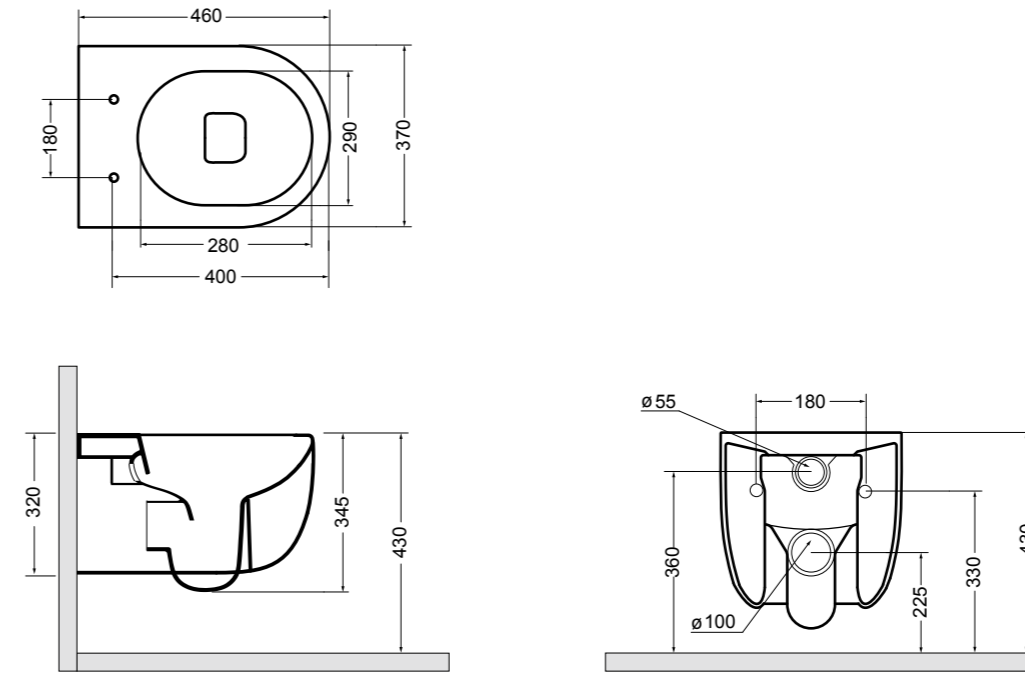

02013 vaso monoblocco NORIM®_wc monobloc NORIM®

02051 cassetta monoblocco_cistern monobloc