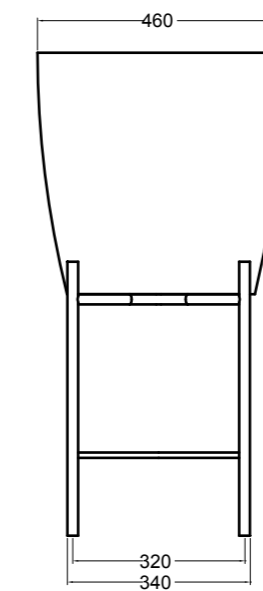

VISTA LATERALE
SIDE VIEW