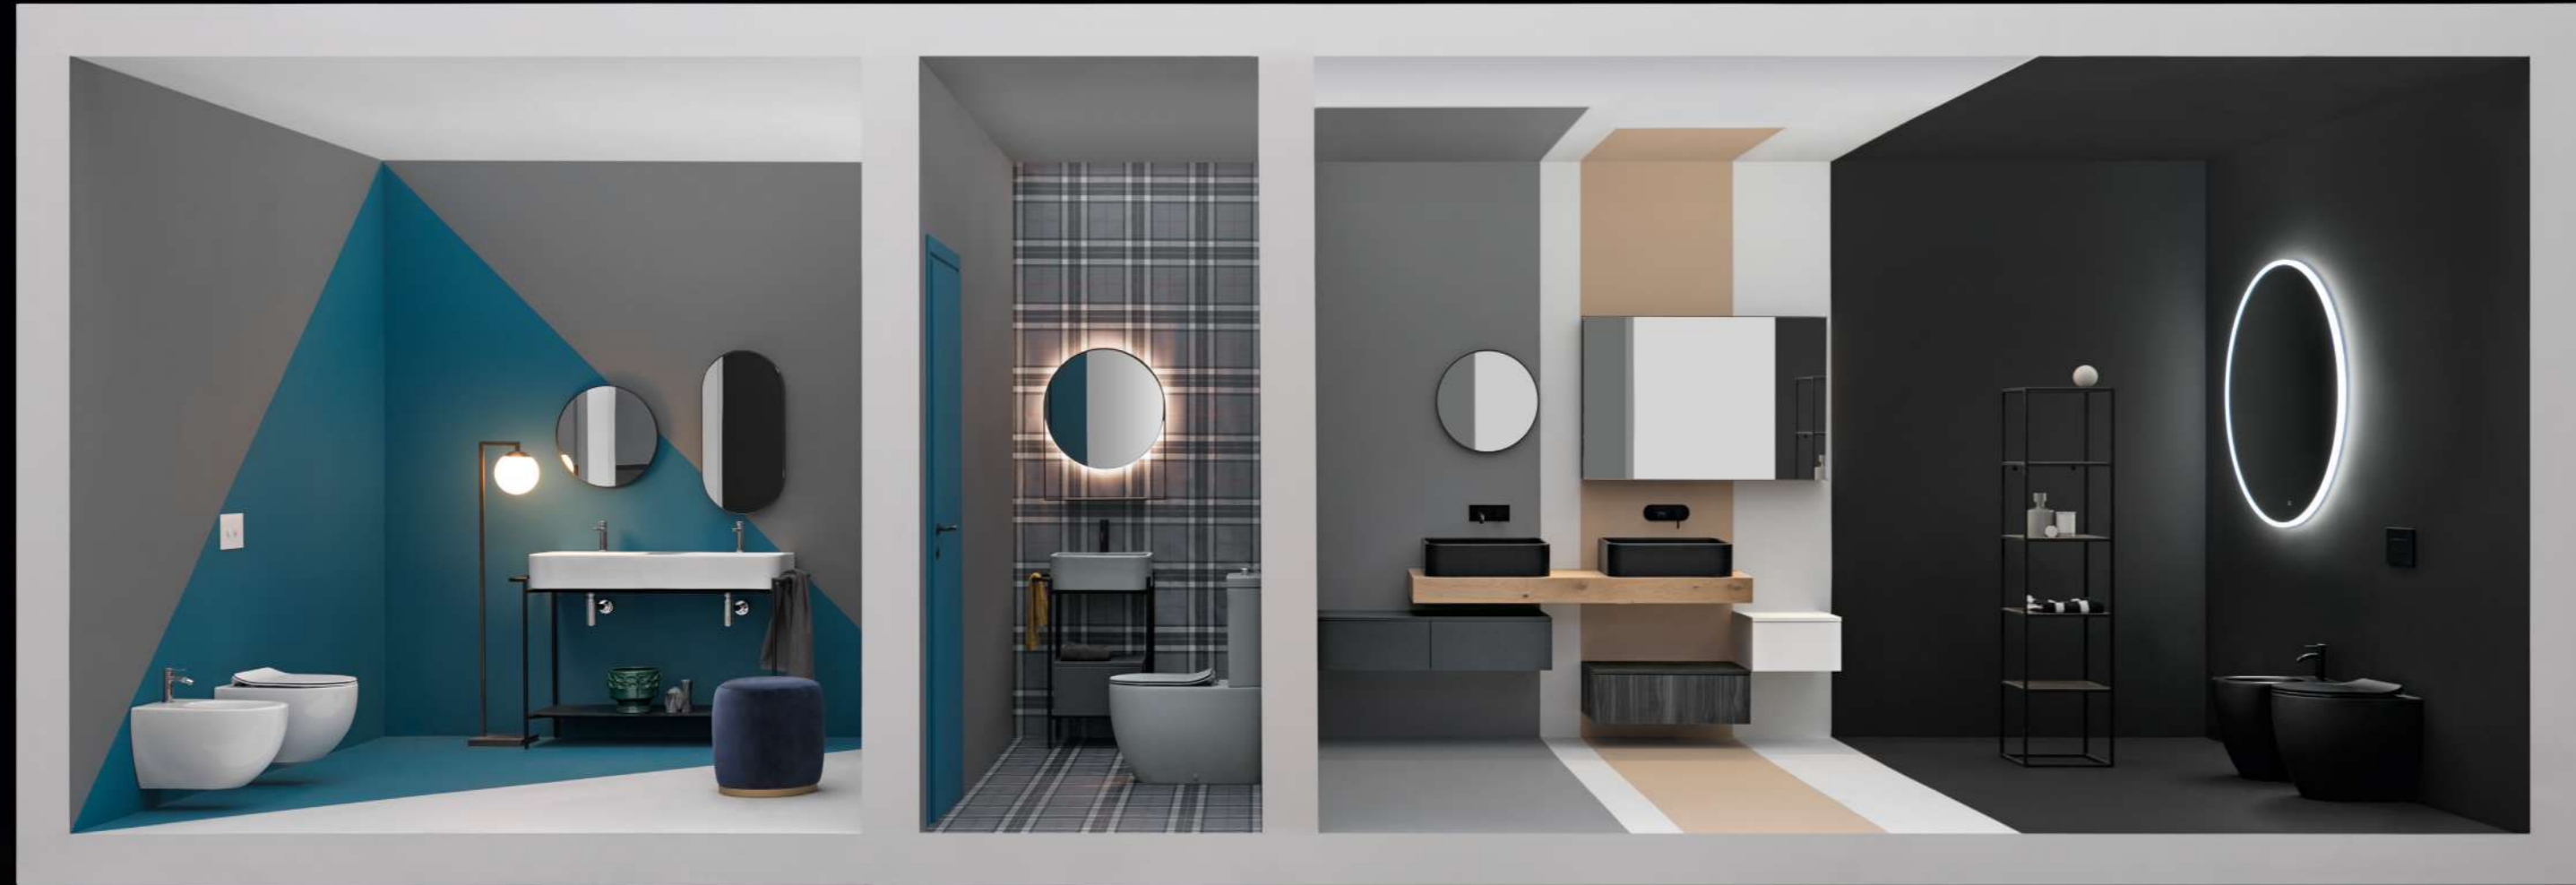

Cosa

Set 1

Set 2

Set 3