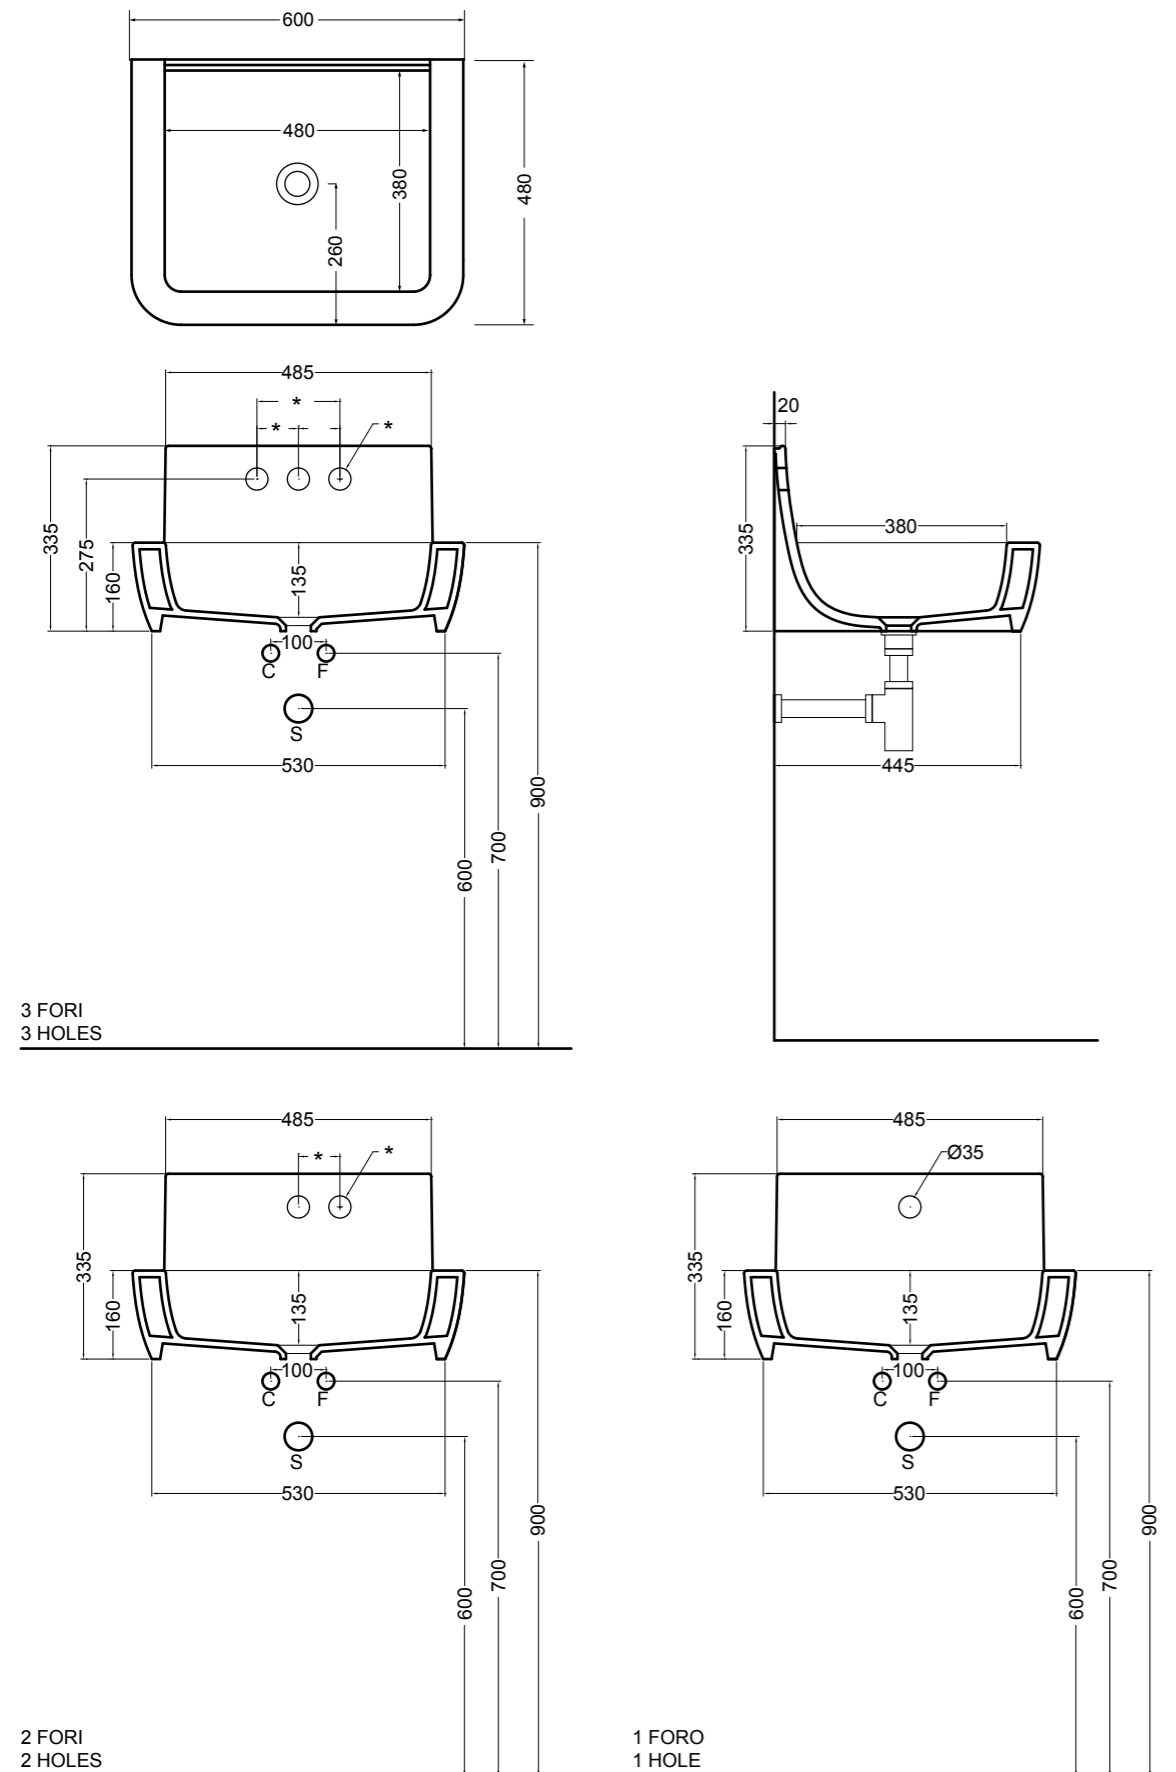

87300 lavabo sospeso/appoggio 60 cm_counter-top/wall-hung basin 60 cm

87300_2F lavabo sospeso/appoggio 2 fori 60 cm_2 holes counter-top/wall-hung basin 60 cm

87300_3F lavabo sospeso/appoggio 3 fori 60 cm_3 holes counter-top/wall-hung basin 60 cm