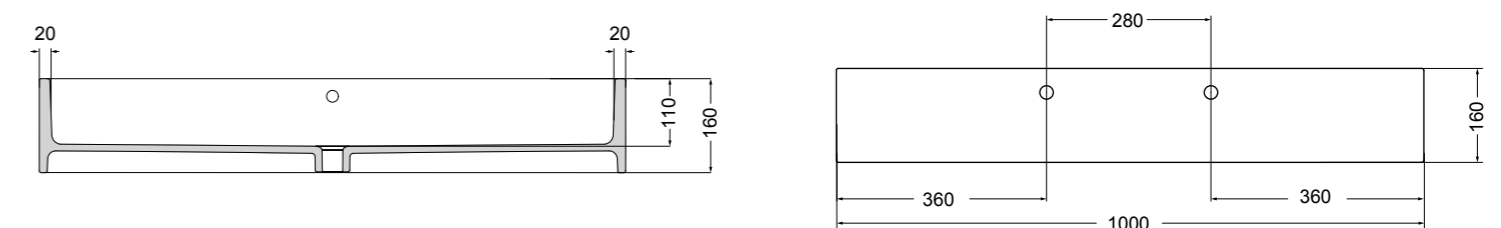

S864807 struttura in acciaio inox_inox stainless steel frame
MSC420 cassetto_drawer