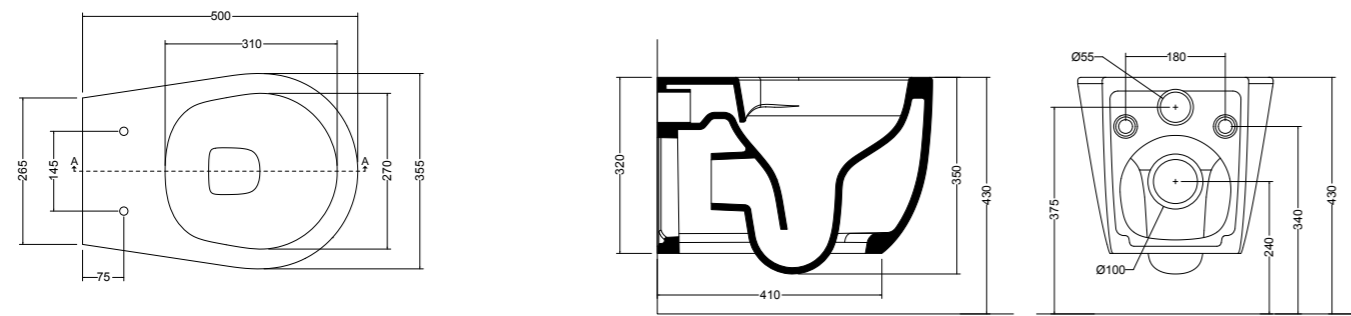

89014 vaso a terra NORIM®_BTW wc NORIM®

89022 bidet a terra_BTW bidet

89010 vaso sospeso NORIM®_wall hung wc NORIM®

89020 bidet sospeso_wall hung bidet

3646 lavabo sospeso e su colonna 60 cm_wall-hung and on pedestal basin 60 cm
3670 colonna 60 cm_pedestal 60 cm