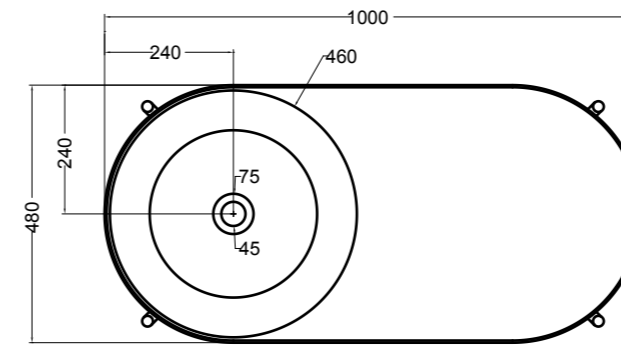

VISTA FRONTALE
FRONT VIEW