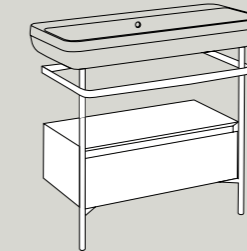

**STRUTTURA/CASSETTO
FRAME/DRAWER**

S9110007/MSC91100

100x42xH 88 cm

COMPLEMENTI SOSPESI PER LAVABI_WALL HUNG FURNISHINGS FOR BASIN

misure ingombro mobile senza lavabo_measures don't include basin

MOBILE_CABINET

M32010

Ø48xh45 cm

**PIANO D'APPOGGIO
TOP**

40080

80x50xh12 cm

**PIANO D'APPOGGIO
TOP**

400100

100x50xh12 cm