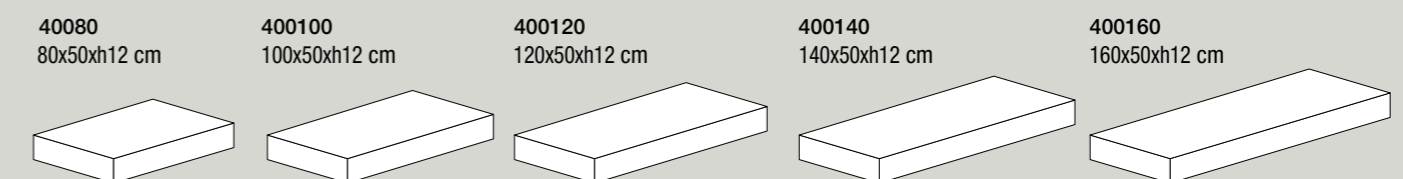

Piano d'appoggio per lavabi_Top for basin

Colori legno laccato . Lacquered finish

12
Bianco matt
White matt

Essenze legno . Wood finishes

20
Quercia
Oak

21
Frassino scuro
Dark ash

Grezzo stuccabile . Paintable finish

22
*Materiale stuccabile e verniciabile dal cliente
Material paintable