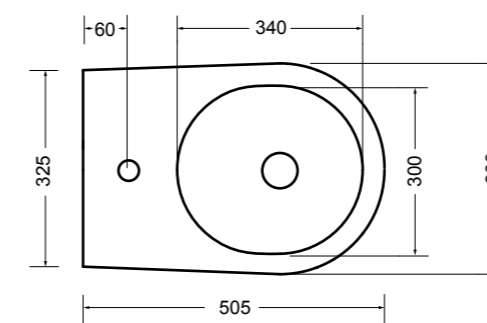

84022 bidet a terra_BTW bidet

80500 lavabo appoggio Ø 46 cm_counter-top basin Ø 46 cm

SEZIONE LONGITUDINALE
LONGITUDINAL VIEW

VISTA LATERALE
SIDE VIEW

SG80500 PANKA panca 4 gambe_PANKA stool 4 legs

VISTA FRONTALE
FRONT VIEW