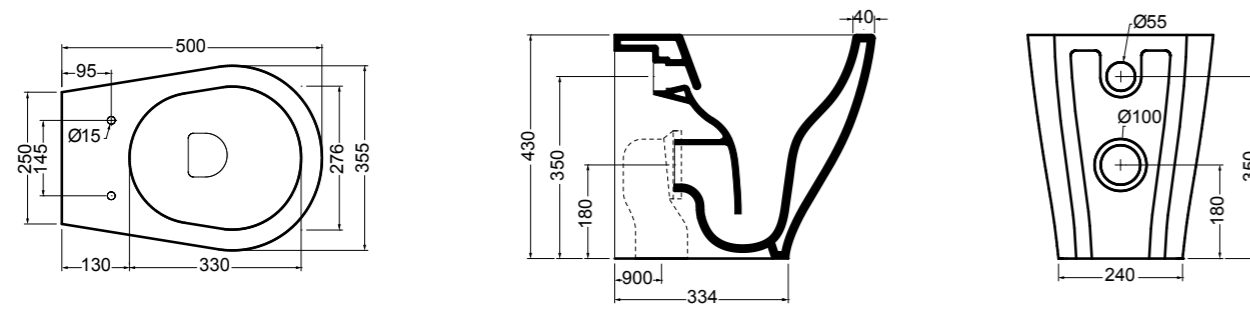

89014 vaso a terra NORIM®_BTW wc NORIM®

89022 bidet a terra_BTW bidet

89010 vaso sospeso NORIM®_wall hung wc NORIM®

89020 bidet sospeso_wall hung bidet

3646 lavabo sospeso e su colonna 60 cm_wall-hung and on pedestal basin 60 cm
3670 colonna 60 cm_pedestal 60 cm