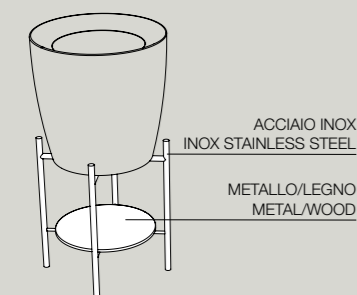

15
Verde matt
Green matt

18
Avio matt
Avio matt

23
Moka matt
Moka matt

27
Piombo matt
Piombo matt

Essenze legno . Wood finishes

20
Quercia
Oak

21
Frassino scuro
Dark ash

S8050007 struttura_frame
R80500 ripiano_shelf
46x46xh90 cm