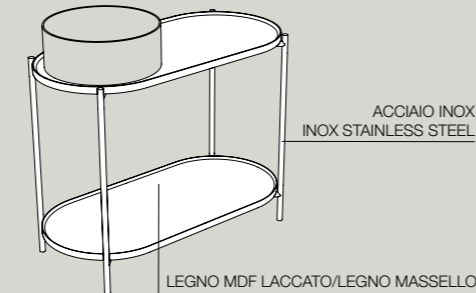

Colori acciaio inox/metallo . Inox/metal colors

07
Nero matt
Black matt

Colori legno laccato ripiani . Lacquered wood shelf colors

10
Sahara matt
Sahara matt

09
Grigio matt
Grey matt

12
Bianco matt
White matt

Colori legno laccato . Lacquered wood colors

15
Verde matt
Green matt

18
Avio matt
Avio matt

23
Moka matt
Moka matt

27
Piombo matt
Piombo matt

Essenze legno . Wood finishes

20
Quercia
Oak

21
Frassino scuro
Dark ash

28
Canaletto quercia
Oak canaletto

29
Canaletto noce
Walnut canaletto

Piano d'appoggio per lavabi_Top for basin

40080
80x50xh12 cm

400100
100x50xh12 cm

400120
120x50xh12 cm

400140
140x50xh12 cm

400160
160x50xh12 cm

Colori legno laccato . Lacquered finish

12
Bianco matt
White matt

Essenze legno . Wood finishes

20
Quercia
Oak

21
Frassino scuro
Dark ash

Grezzo stuccabile . Paintable finish

22
*Materiale stuccabile e verniciabile dal cliente
Material paintable