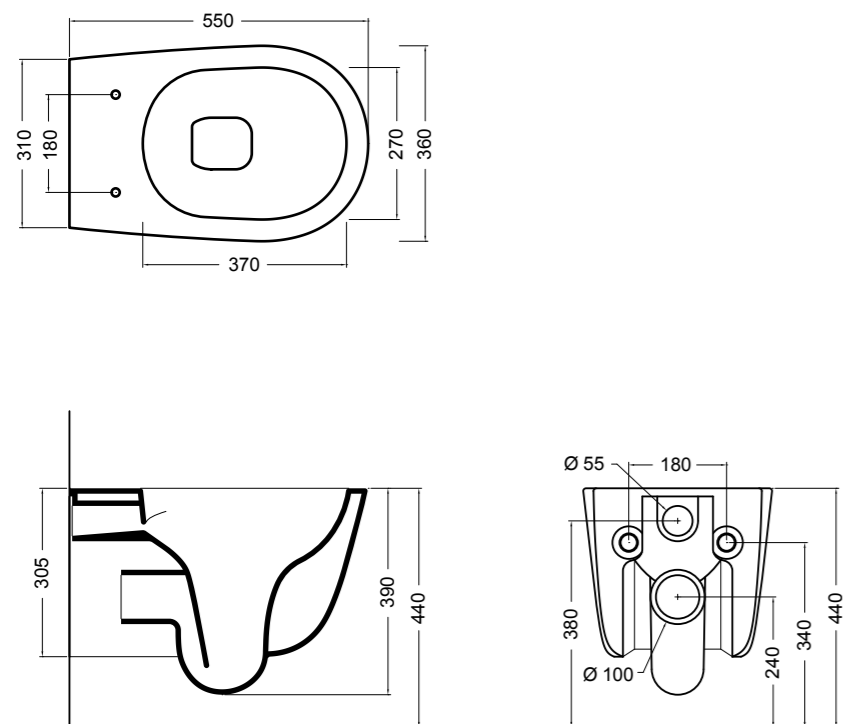

88010 vaso sospeso NORIM®_wall hung wc NORIM®
88017 vaso sospeso A-SOUND_wall hung wc A-SOUND