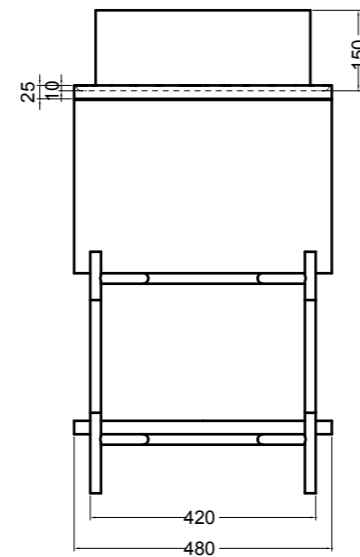

VISTA LATERALE
SIDE VIEW

200M madia ovale_oval sideboard
200R ripiano_shelf
200S7607 struttura per madia ovale h 76 cm_frame for oval sideboard h 76 cm