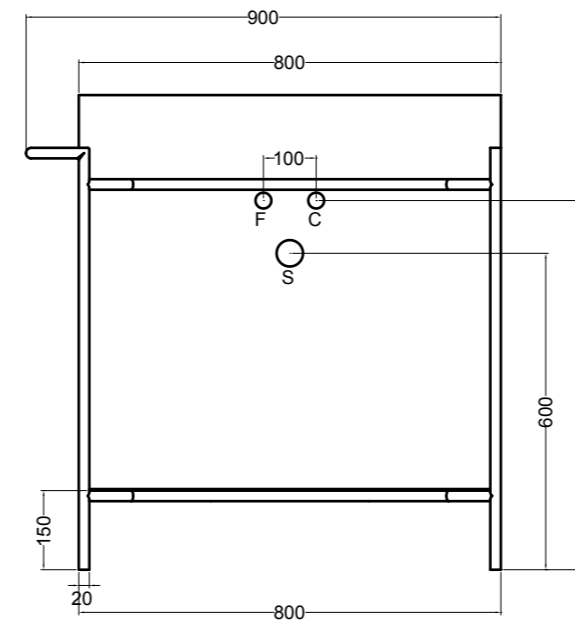

VISTA FRONTALE
FRONT VIEW