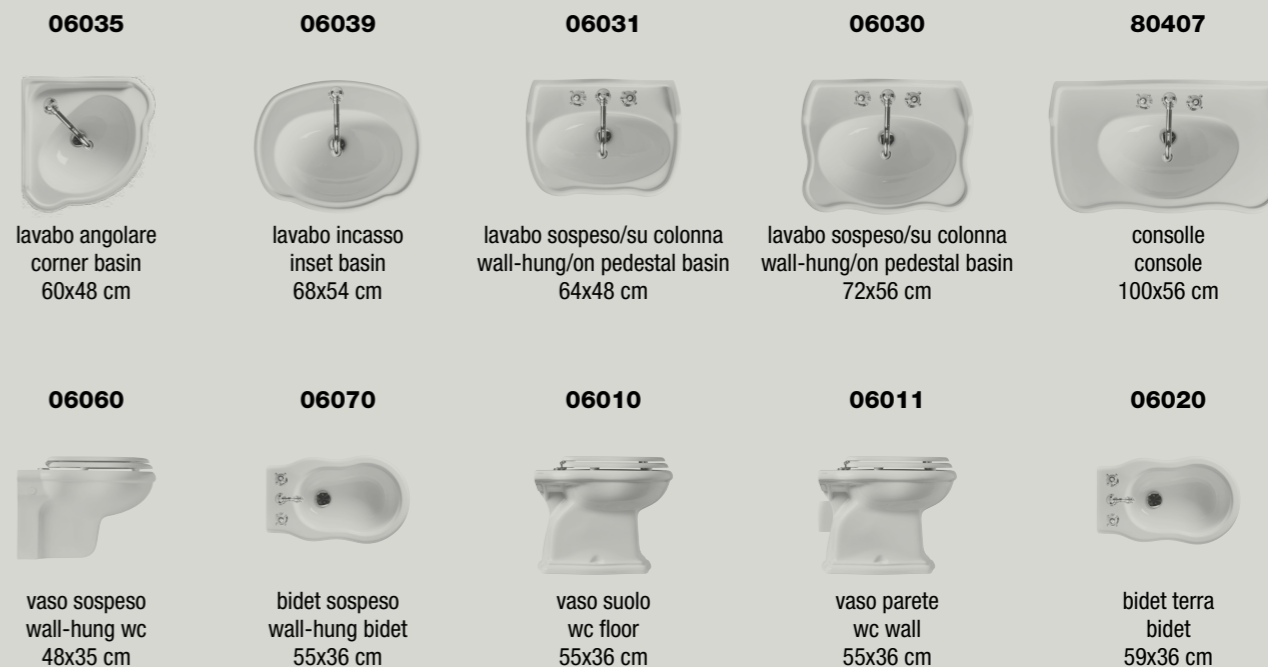

02051 cassetta monoblocco_cistern monobloc

Contea

Set 1

Set 2

Contea

Design Massimiliano Cicconi

Il passato si impone prepotentemente al nostro presente, senza perdere nulla del suo fascino e con la capacità intatta di inserirsi negli ambienti più contemporanei.

The past imposes itself strongly on our present, without losing its glamour and ability of fitting into the most contemporary environments.

Piano d'appoggio per lavabi_Top for basin

40080 80x50xh12 cm	400100 100x50xh12 cm	400120 120x50xh12 cm	400140 140x50xh12 cm	400160 160x50xh12 cm
------------------------------	--------------------------------	--------------------------------	--------------------------------	--------------------------------