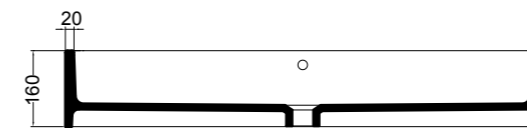

SEZIONE LONGITUDINALE
LONGITUDINAL VIEW