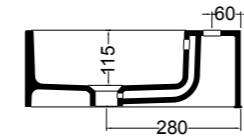

SEZIONE TRASVERSALE
CROSS VIEW

SEZIONE LONGITUDINALE
LONGITUDINAL VIEW

VISTA POSTERIORE
REAR VIEW

VISTA FRONTALE
FRONT VIEW

VISTA LATERALE
SIDE VIEW

S8612007 struttura in acciaio inox_inox stainless steel frame
MSC115 cassetto_drawer