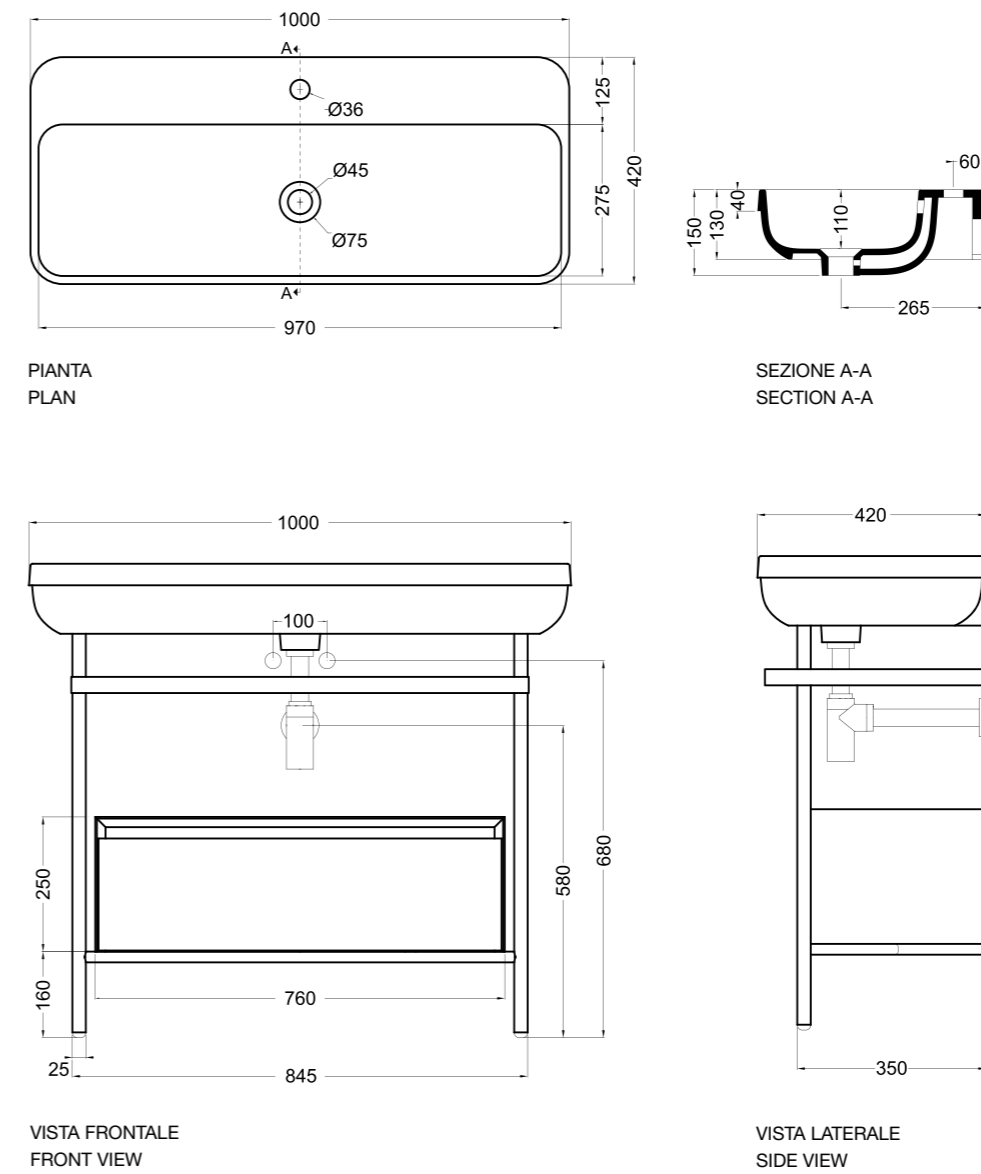

91400 lavabo da appoggio/sospeso 100 cm_counter-top/wall-hung basin 100 cm
S9110007 struttura 100 cm_frame 100 cm
MSC91100 cassetto per struttura 100 cm_drawer for frame 100 cm