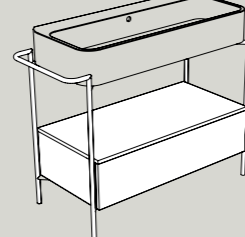

**STRUTTURA/CASSETTO
FRAME/DRAWER**

S8610007/MSC945

110x45xh80 cm