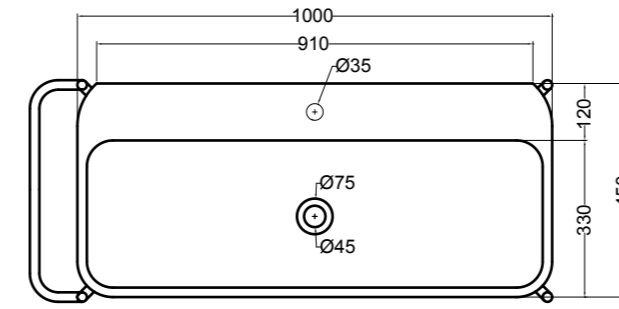

SEZIONE TRASVERSALE
CROSS VIEW

SEZIONE LONGITUDINALE
LONGITUDINAL VIEW

VISTA POSTERIORE
REAR VIEW

VISTA FRONTALE
FRONT VIEW

VISTA LATERALE
SIDE VIEW

S8610007 struttura in acciaio inox_inox stainless steel frame
R8610007 ripiano in metallo_metal shelf