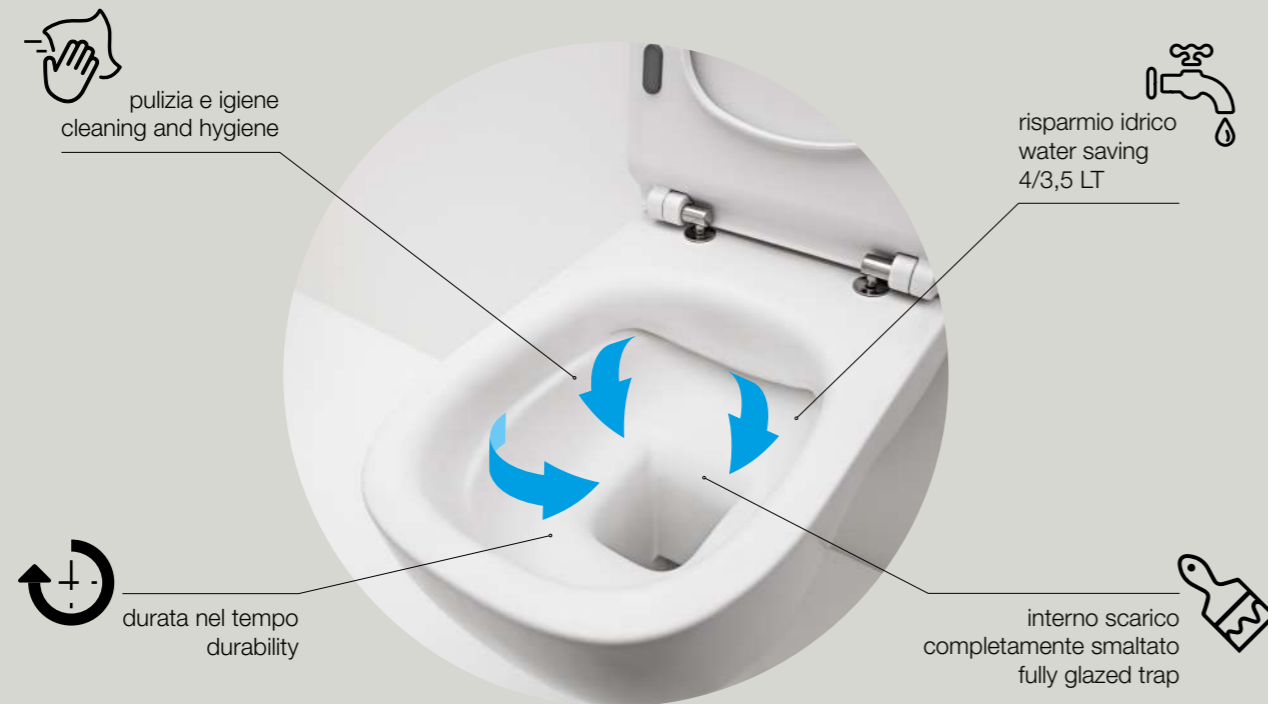

Alta resistenza ad agenti chimici aggressivi.
High resistance to aggressive chemical agents.

NORIM®

Il sistema NORIM®, senza brida, garantisce la distribuzione uniforme dell'acqua sull'intera superficie del wc senza spruzzi, facilitando la pulizia, riducendo il consumo di detersivi e assicurando un sanitario performante nel tempo.

NORIM® technology, rimless, enable an uniform water distribution throughout the entire wc surface without any splashing, it makes the cleaning easy, reduces the consumption of detergents and grants a good performance over the time.