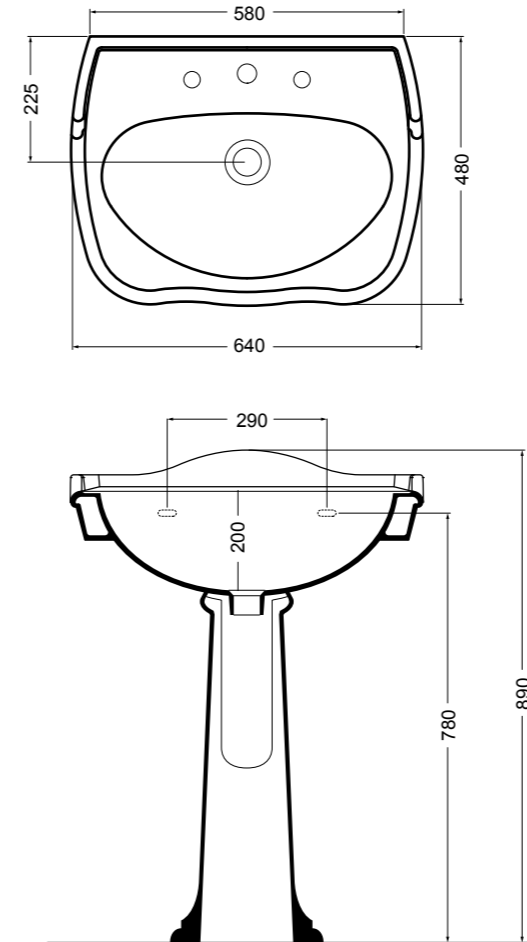

06035 lavabo angolo_corner basin