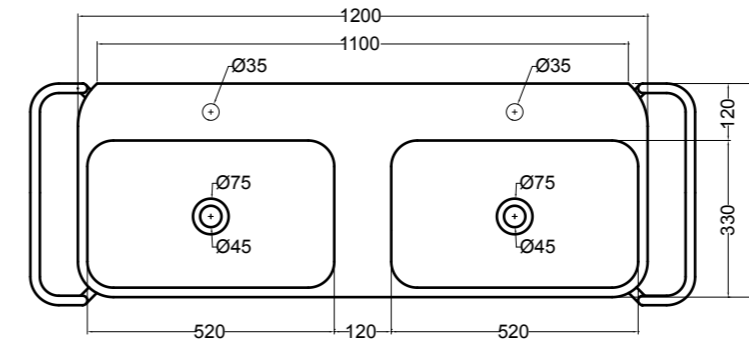

SEZIONE TRASVERSALE
CROSS VIEW

SEZIONE LONGITUDINALE
LONGITUDINAL VIEW

VISTA POSTERIORE
REAR VIEW

VISTA FRONTALE
FRONT VIEW

VISTA LATERALE
SIDE VIEW

86600 lavabo appoggio 50x30 cm_counter-top basin 50x30 cm