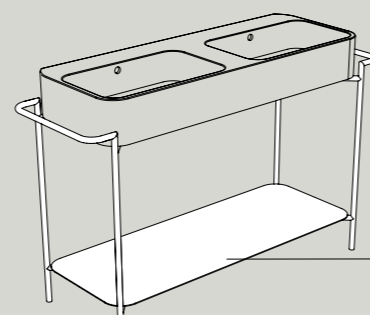

ACCIAIO INOX
INOX STAINLESS STEEL

METALLO
METAL

CG86014 portasciugamani_towel holder
4x6xh6,5 cm

ACCIAIO INOX
INOX STAINLESS STEEL

Colori acciaio inox . Inox colors

07
Nero matt
Black matt