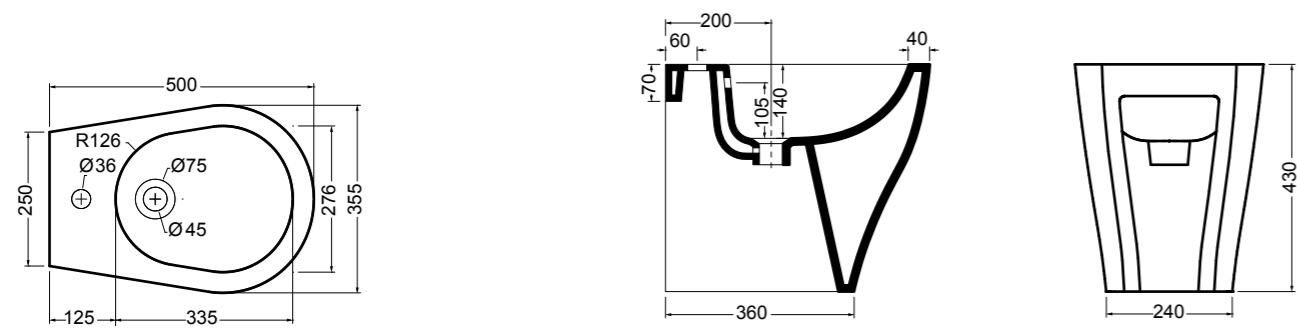

89014 vaso a terra NORIM®_BTW wc NORIM®

89022 bidet a terra_BTW bidet

89010 vaso sospeso NORIM®_wall hung wc NORIM®

89020 bidet sospeso_wall hung bidet

3646 lavabo sospeso e su colonna 60 cm_wall-hung and on pedestal basin 60 cm
3670 colonna 60 cm_pedestal 60 cm