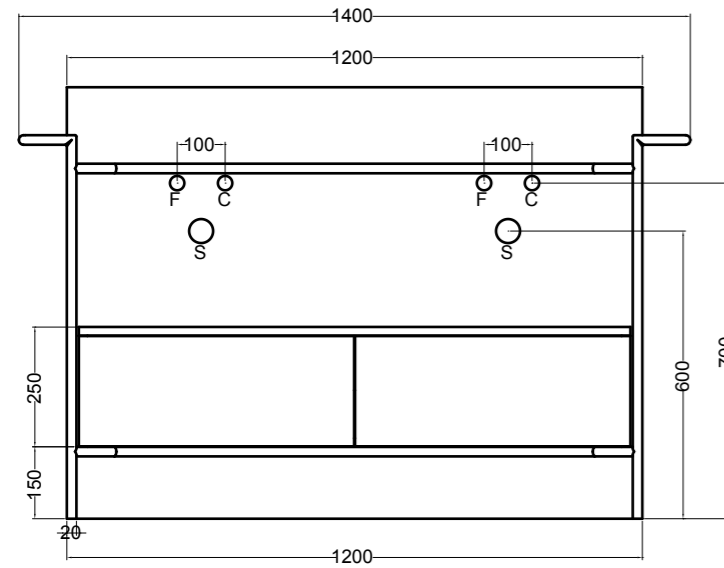

VISTA FRONTALE
FRONT VIEW