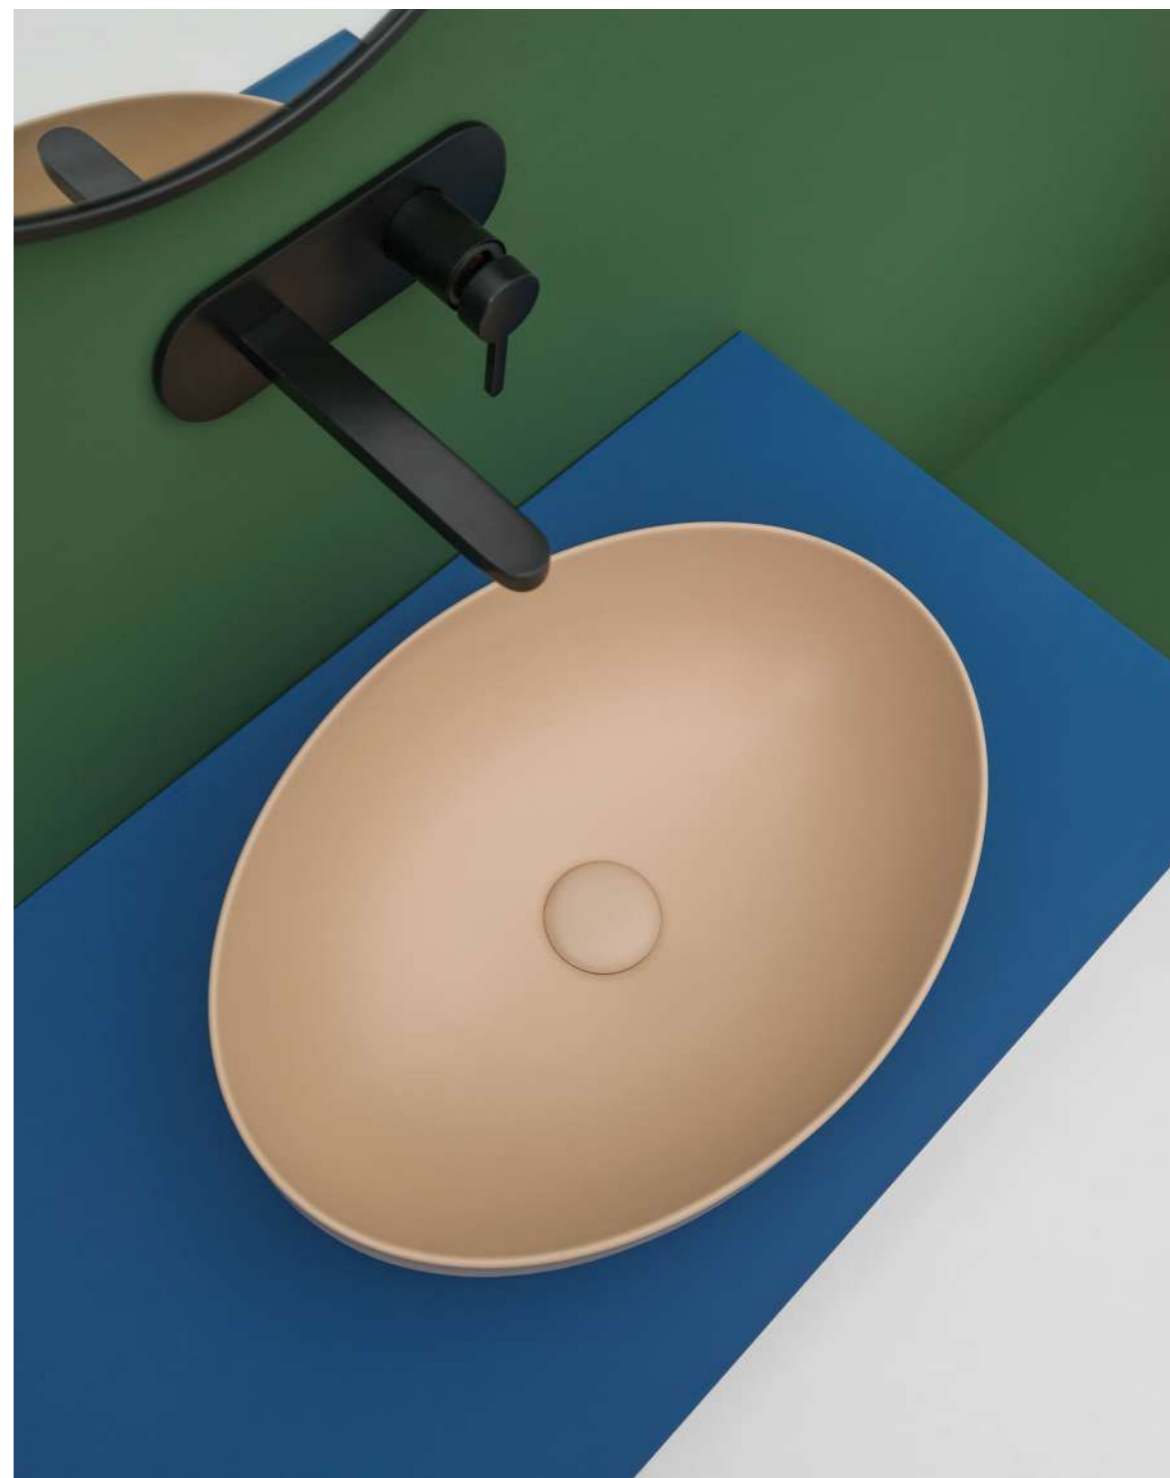

30
Es-Senza

_Set 1

85100-10 lavabo Sahara matt 50 cm_basin Sahara matt 50 cm
A330286 specchio Ø 60 cm_mirror Ø 60 cm
88014-01 EVA vaso a terra Bianco lucido_BTW wc White glossy
88022-01 EVA bidet a terra Bianco lucido_BTW bidet White glossy
BA216621 placca A Bianco matt_flushing plate A White matt
40010022 piano d'appoggio grezzo stuccabile 100x50 cm_paintable wooden raw top 100x50 cm