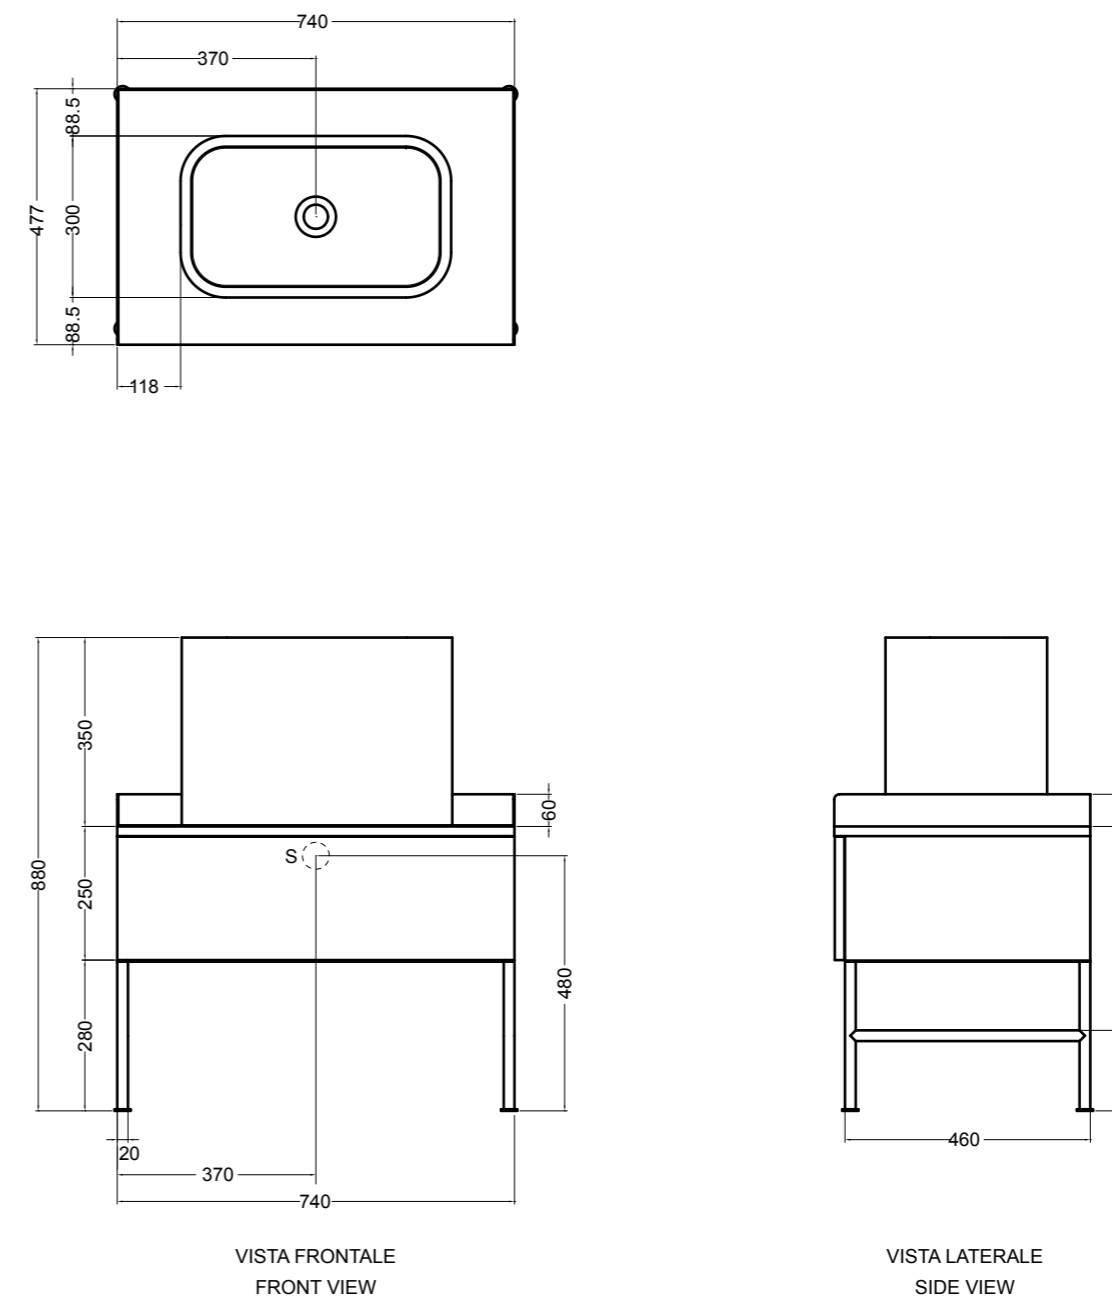

VISTA FRONTALE
FRONT VIEW

VISTA LATERALE
SIDE VIEW

MGC86740 mobile con cassetto e vassoio in metallo_cabinet with drawer and metal tray