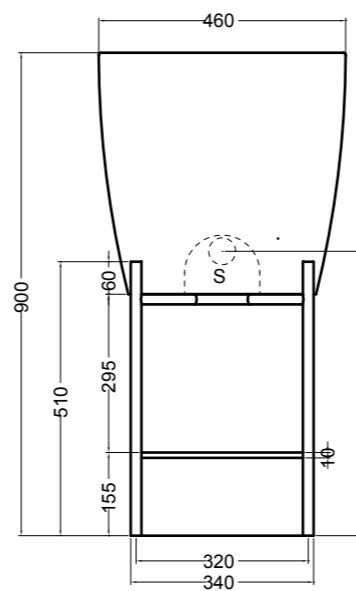

VISTA FRONTALE
FRONT VIEW