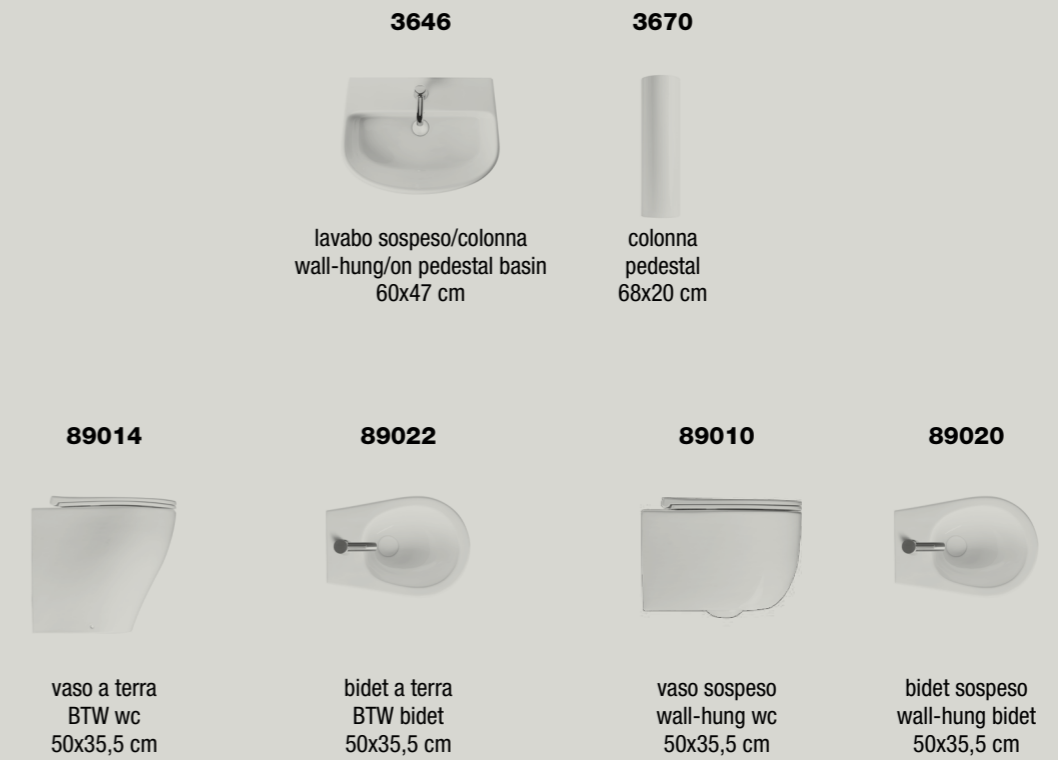

06060 vaso sospeso_wal hung wc

06070 bidet sospeso_wal hung bidet

06039 lavabo incasso_inset basin

80407 consolle_consolle

06041 gamba in ceramica_ceramic leg

06031 lavabo 64 cm_basin 64 cm

06030 lavabo 72 cm_basin 72 cm

06035 lavabo angolo_corner basin

06040 colonna_pedestal

Avani

Avani

Design Alessandro Paoletti

L'essenza di linearità e praticità.

The essence of linearity and practicality.

NORIM