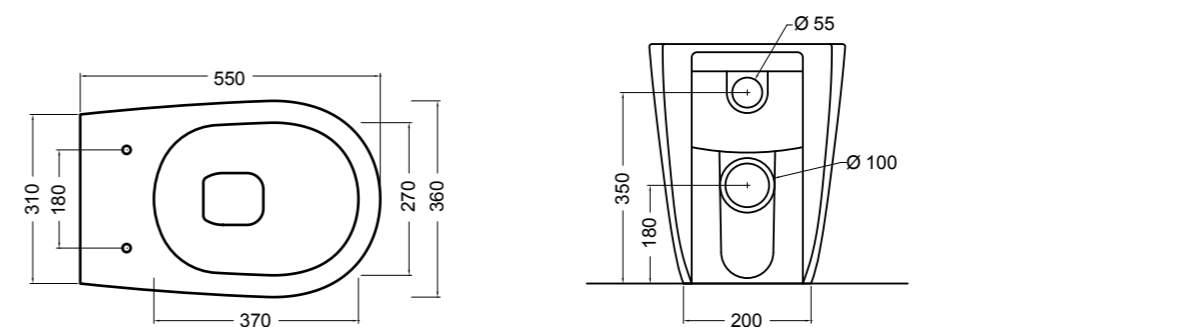

88014 vaso a terra NORIM®_BTW wc NORIM®

160 mm
con curva tecnica Art. AF0002
with technical curve Art. AF0002

max 150 mm
min. 100 mm
con curva tecnica Art. AF0004
with technical curve Art. AF0004

max 220 mm
min. 160 mm
con curva tecnica Art. AF0003
with technical curve Art. AF0003

Raccordo a parete
Art. AF0011
Wall connection
Art. AF0011

88022 bidet a terra_BTW bidet