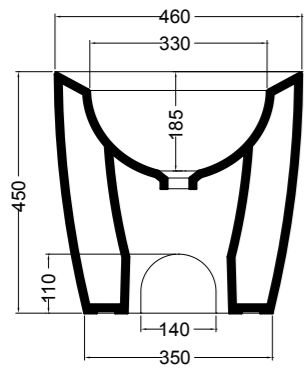

84022 bidet a terra_BTW bidet

80500 lavabo appoggio Ø 46 cm_counter-top basin Ø 46 cm

SEZIONE LONGITUDINALE
LONGITUDINAL VIEW

VISTA LATERALE
SIDE VIEW

SG80500 PANKA panca 4 gambe_PANKA stool 4 legs

VISTA FRONTALE
FRONT VIEW