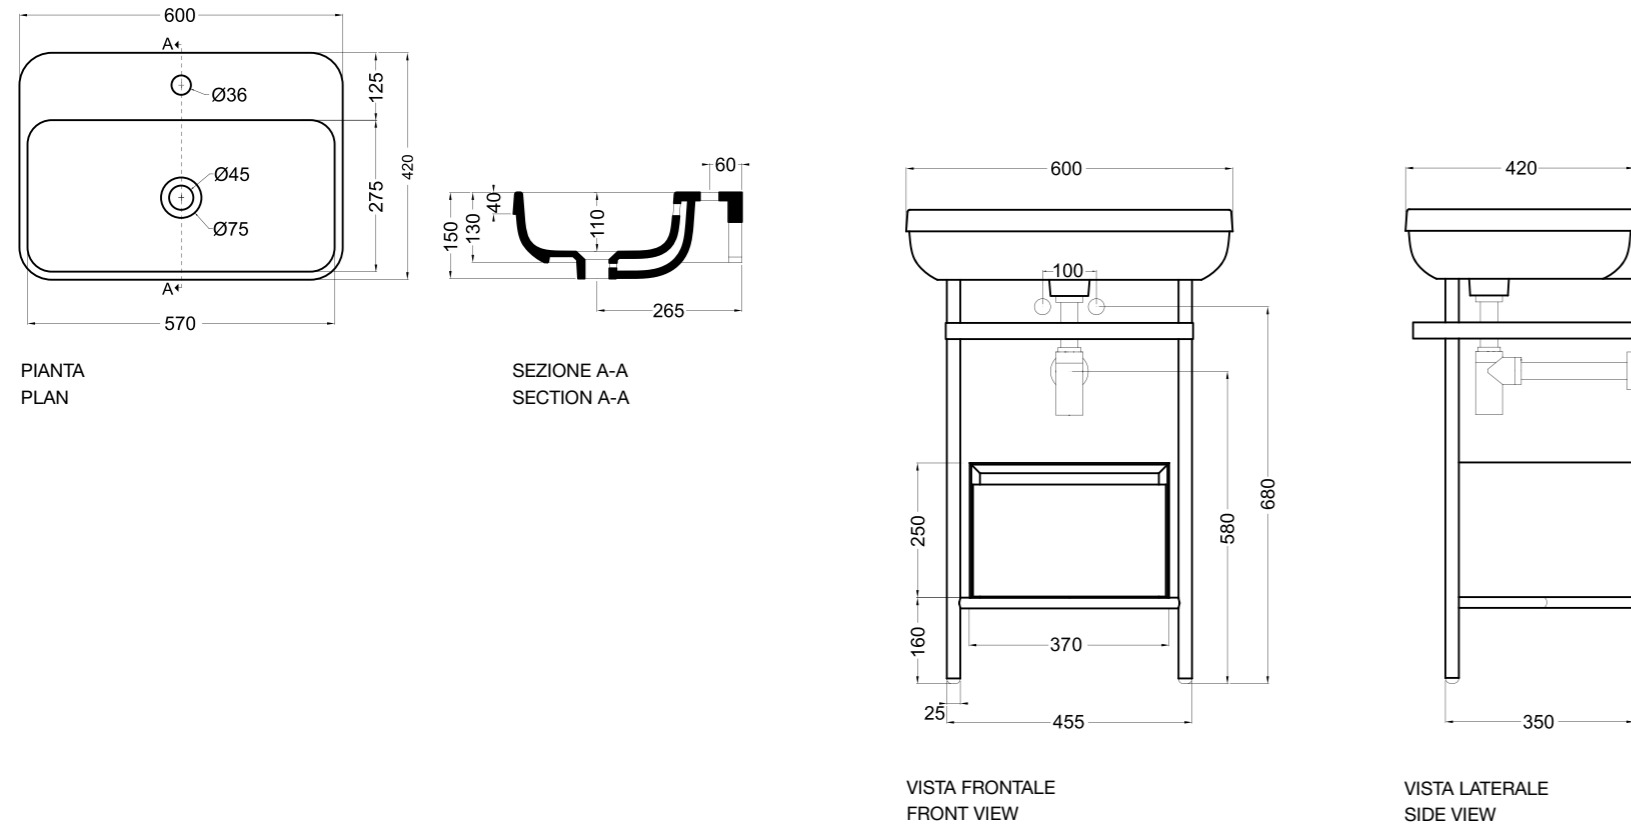

91200 lavabo da appoggio/sospeso 60 cm_counter-top/wall-hung basin 60 cm
S916007 struttura 60 cm_frame 60 cm
MSC9160 cassetto per struttura 60 cm_drawer for frame 60 cm