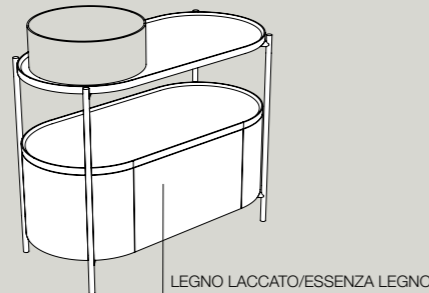

200S7607 struttura h 76 cm_frame h 76 cm
200M madia ovale_oval sideboard
200R ripiano_shelf
100x48xh90 cm

200S7607 struttura h 76 cm_frame h 76 cm
200R ripiano_shelf
100x48xh90 cm