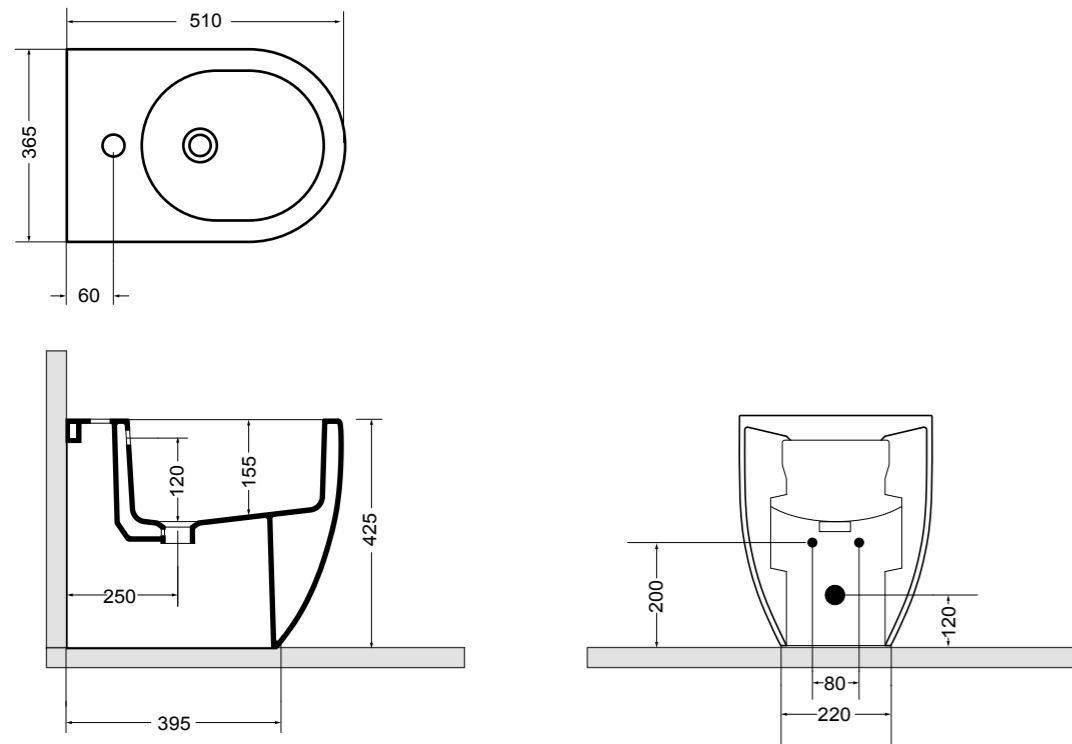

02012 vaso sospeso MINI NORIM®_wall hung wc MINI NORIM®

02020 bidet sospeso_wall hung bidet

02014 vaso a terra NORIM®_BTW wc NORIM®

02022 bidet a terra_BTW bidet

02013 vaso monoblocco NORIM®_wc monobloc NORIM®