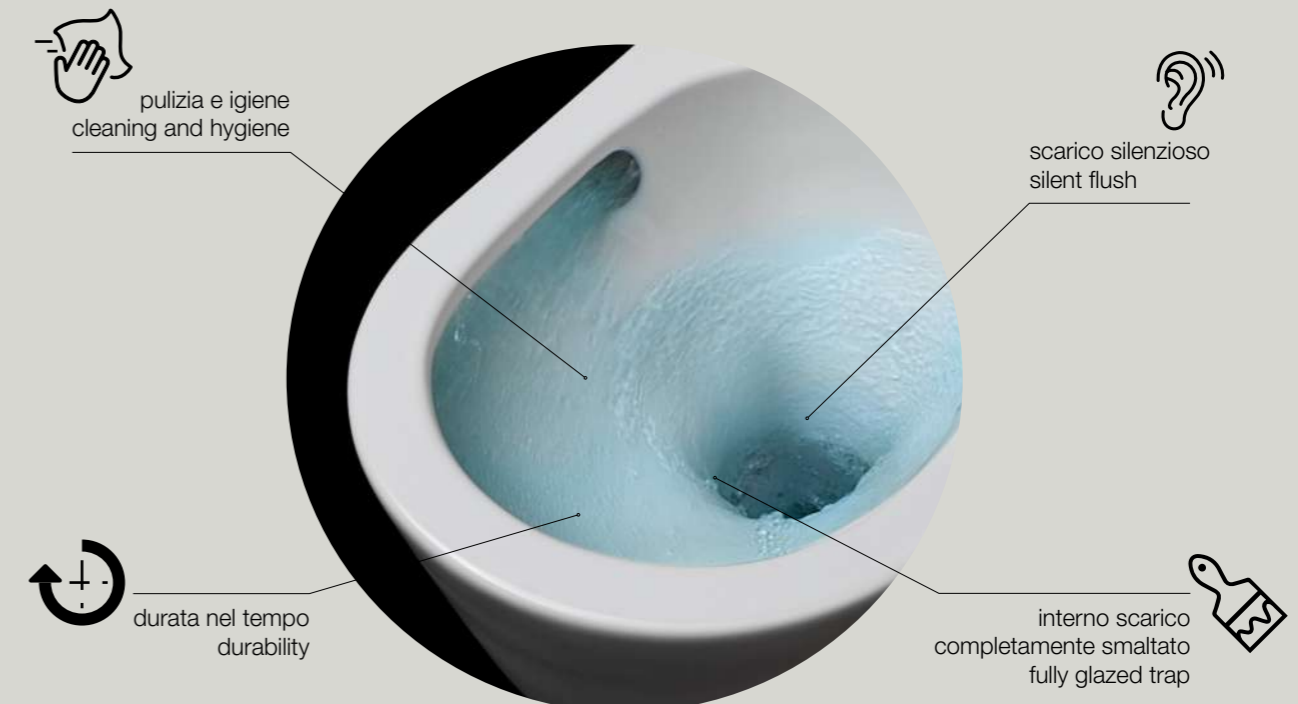

NORIM® technology, rimless, enable an uniform water distribution throughout the entire wc surface without any splashing, it makes the cleaning easy, reduces the consumption of detergents and grants a good performance over the time.

Conformità alle normative per Australia e Nuova Zelanda
Compliance with Wels

Conformità alle normative per Australia e Nuova Zelanda
Compliance with Watermark

A-SOUND

A-NEW SOUND OF WATER

Un nuovo comfort: più silenziosità, igiene e attenzione al risparmio idrico. Sviluppato da AXA Ceramica, questo innovativo sistema di scarico silenzioso agisce attraverso un vortice d'acqua potente e preciso, accuratamente direzionato. Si riduce così la rumorosità, l'igiene è massima e basta meno acqua ad ogni scarico. A-Sound è il risultato di un percorso di ricerca continuo, per rendere i nostri prodotti sempre migliori.

A new comfort experience: more silence, hygiene, and water conservation. Developed by AXA Ceramica, this innovative silent drain system utilizes a powerful and precisely directed water vortex to reduce flushing noise, enhance hygiene, and minimize water consumption per flush. A-Sound is the result of an extensive research process aimed at continually improving our products.