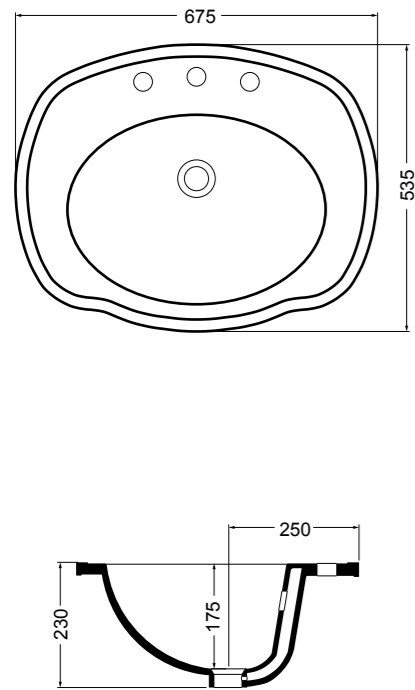

06039 lavabo incasso_inset basin