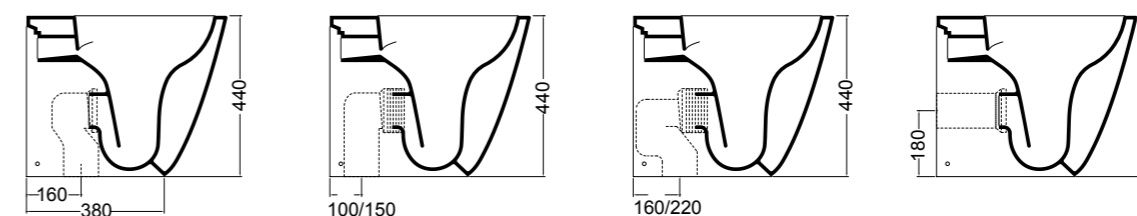

88020 bidet sospeso_wall hung bidet

88014 vaso a terra NORIM®_BTW wc NORIM®

160 mm
con curva tecnica Art. AF0002
with technical curve Art. AF0002

max 150 mm
min. 100 mm
con curva tecnica Art. AF0004
with technical curve Art. AF0004