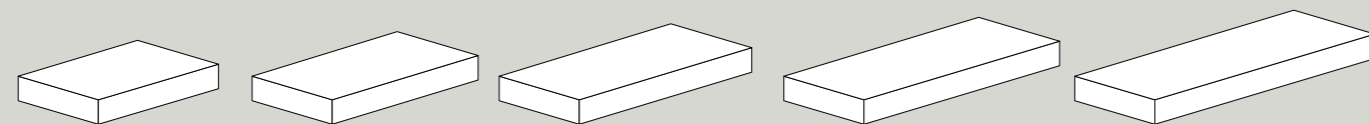

Piano d'appoggio per lavabi_Top for basin

40080 80x50xh12 cm	400100 100x50xh12 cm	400120 120x50xh12 cm	400140 140x50xh12 cm	400160 160x50xh12 cm

Colori legno laccato . Lacquered finishes

12
Bianco matt
White matt

Essenze legno . Wood finishes

20
Quercia
Oak

21
Frassino scuro
Dark ash

Grezzo stuccabile . Paintable finish

22
*Materiale stuccabile e verniciabile dal cliente
Material paintable

Colori ceramica . Ceramic colors

01
Bianco lucido
White glossy