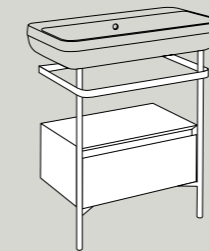

**STRUTTURA/CASSETTO
FRAME/DRAWER**

S918007/MSC9180

80x42xH 88 cm