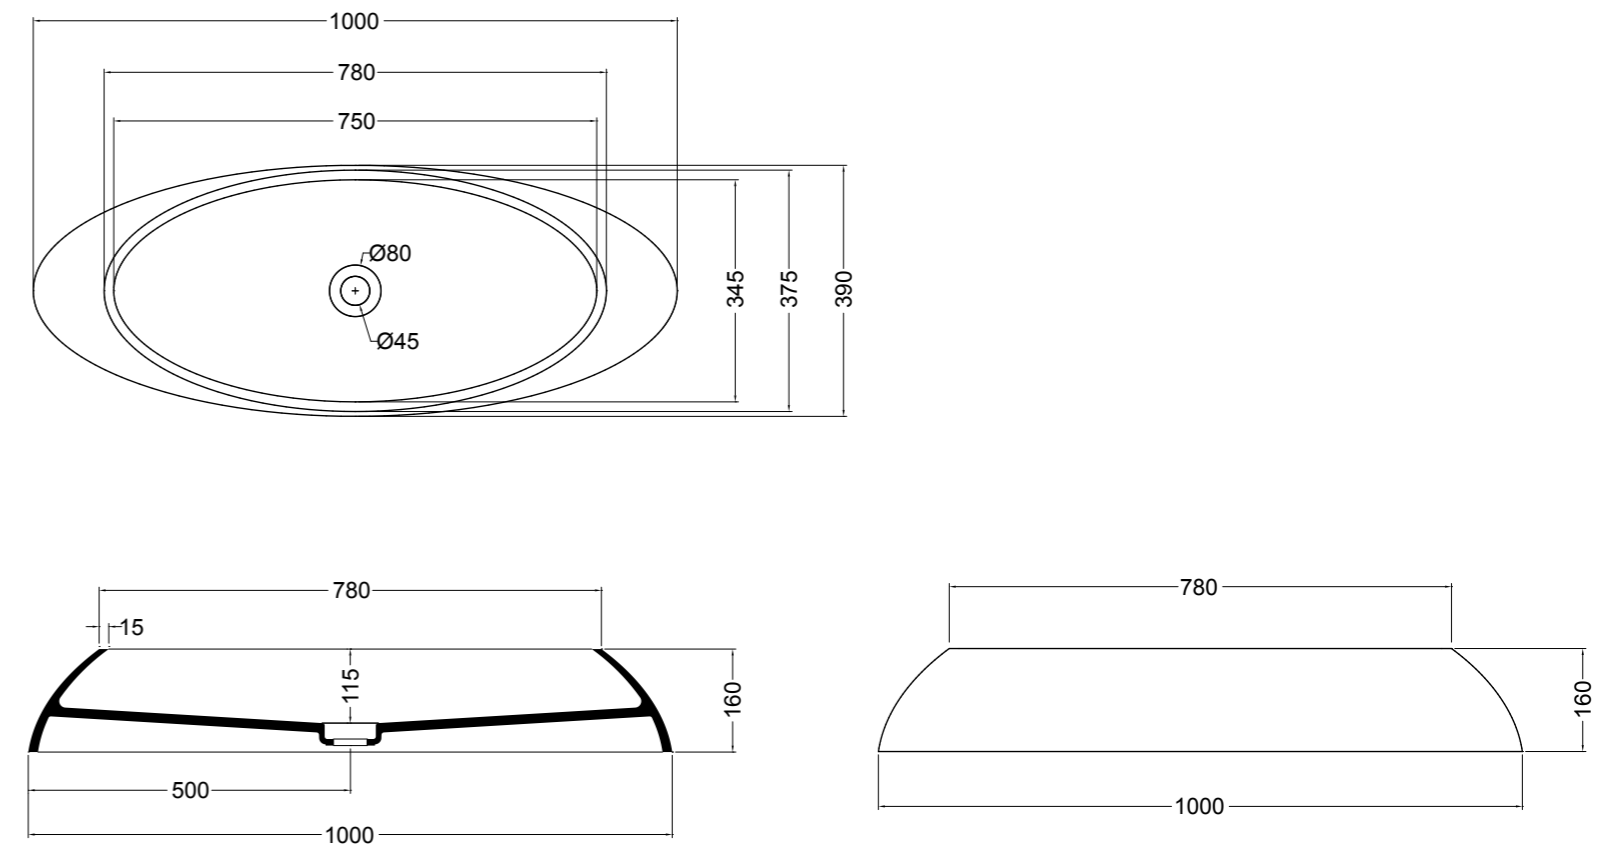

92100 lavabo da appoggio 100 cm_counter-top basin 100 cm