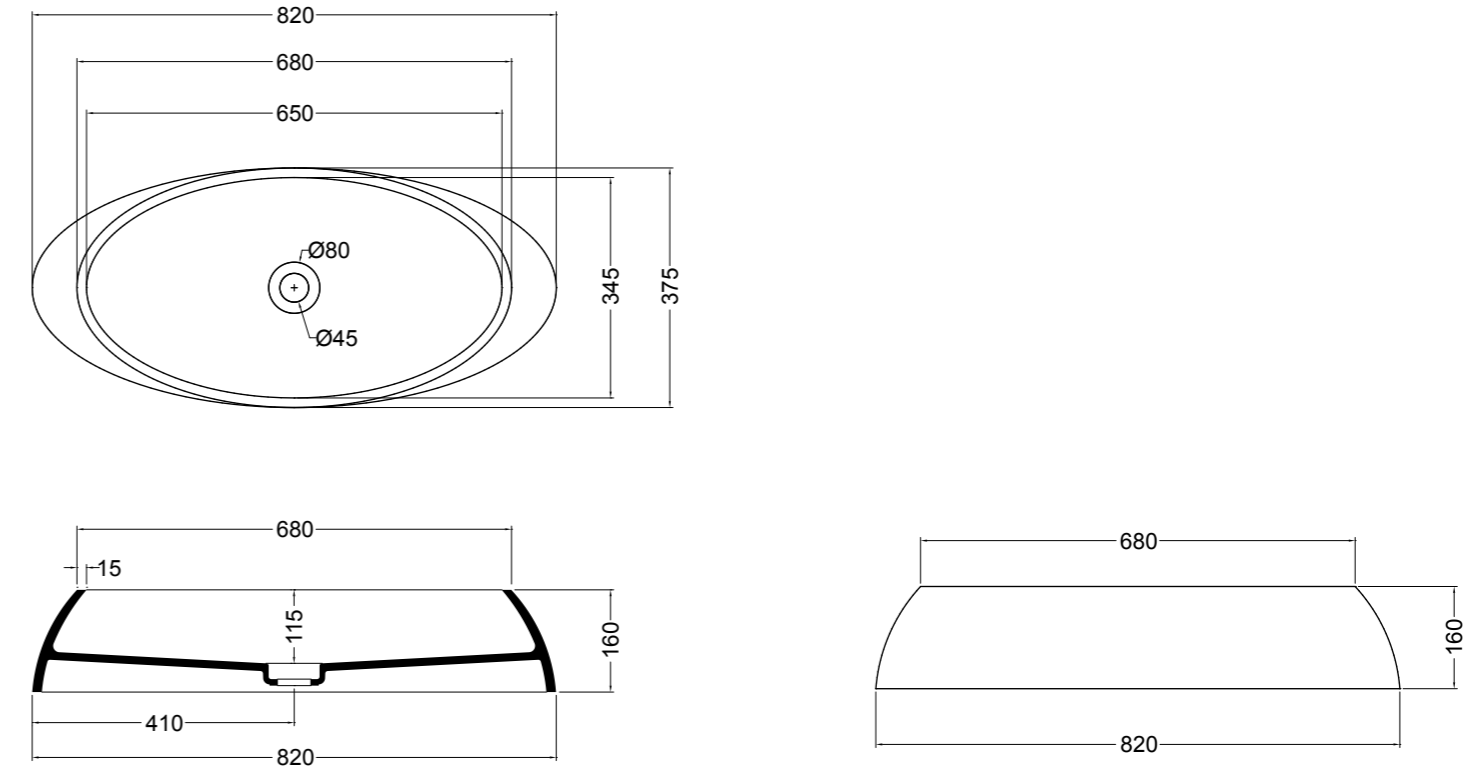

92440 lavabo da appoggio 44,5 cm_counter-top basin 44,5 cm

92520 lavabo da appoggio 55,5 cm_counter-top basin 55,5 cm

92620 lavabo da appoggio 60 cm_counter-top basin 60 cm

92820 lavabo da appoggio 82 cm_counter-top basin 82 cm