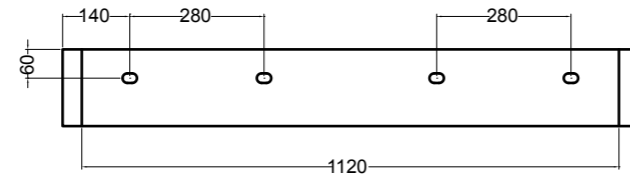

VISTA POSTERIORE
REAR VIEW