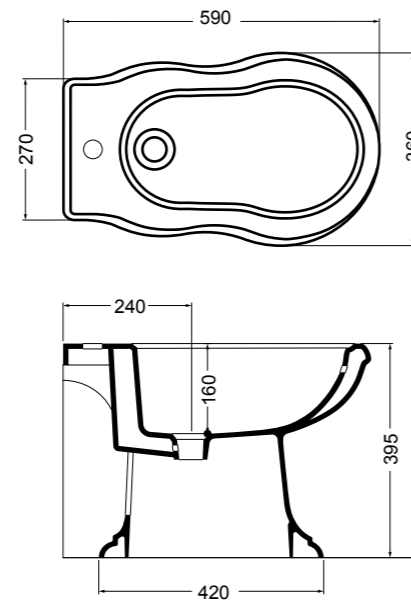

06070 bidet sospeso_wal hung bidet

1. 06020 bidet a terra_bidet