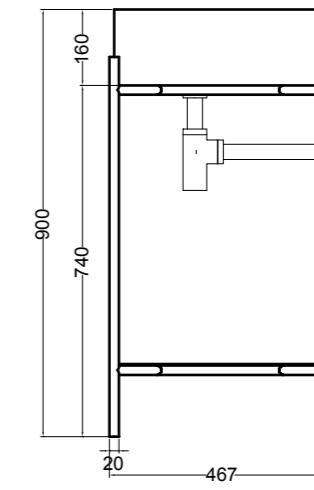

SEZIONE TRASVERSALE
CROSS VIEW

SEZIONE LONGITUDINALE
LONGITUDINAL VIEW

VISTA POSTERIORE
REAR VIEW

VISTA FRONTALE
FRONT VIEW

VISTA LATERALE
SIDE VIEW

S8612007 struttura in acciaio inox_inox stainless steel frame
MSC115 cassetto_drawer