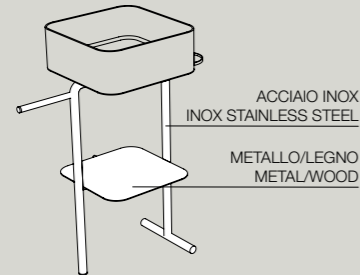

misure comprensive di lavabo_measures including basin

S7820007 struttura_frame
R80500 ripiano_shelf
43x40xh90 cm*

S7810007 struttura_frame
R78100 ripiano_shelf
43x40xh90 cm*

M78200 mobile cilindrico_
cylindrical cabinet
Ø40xh89 cm