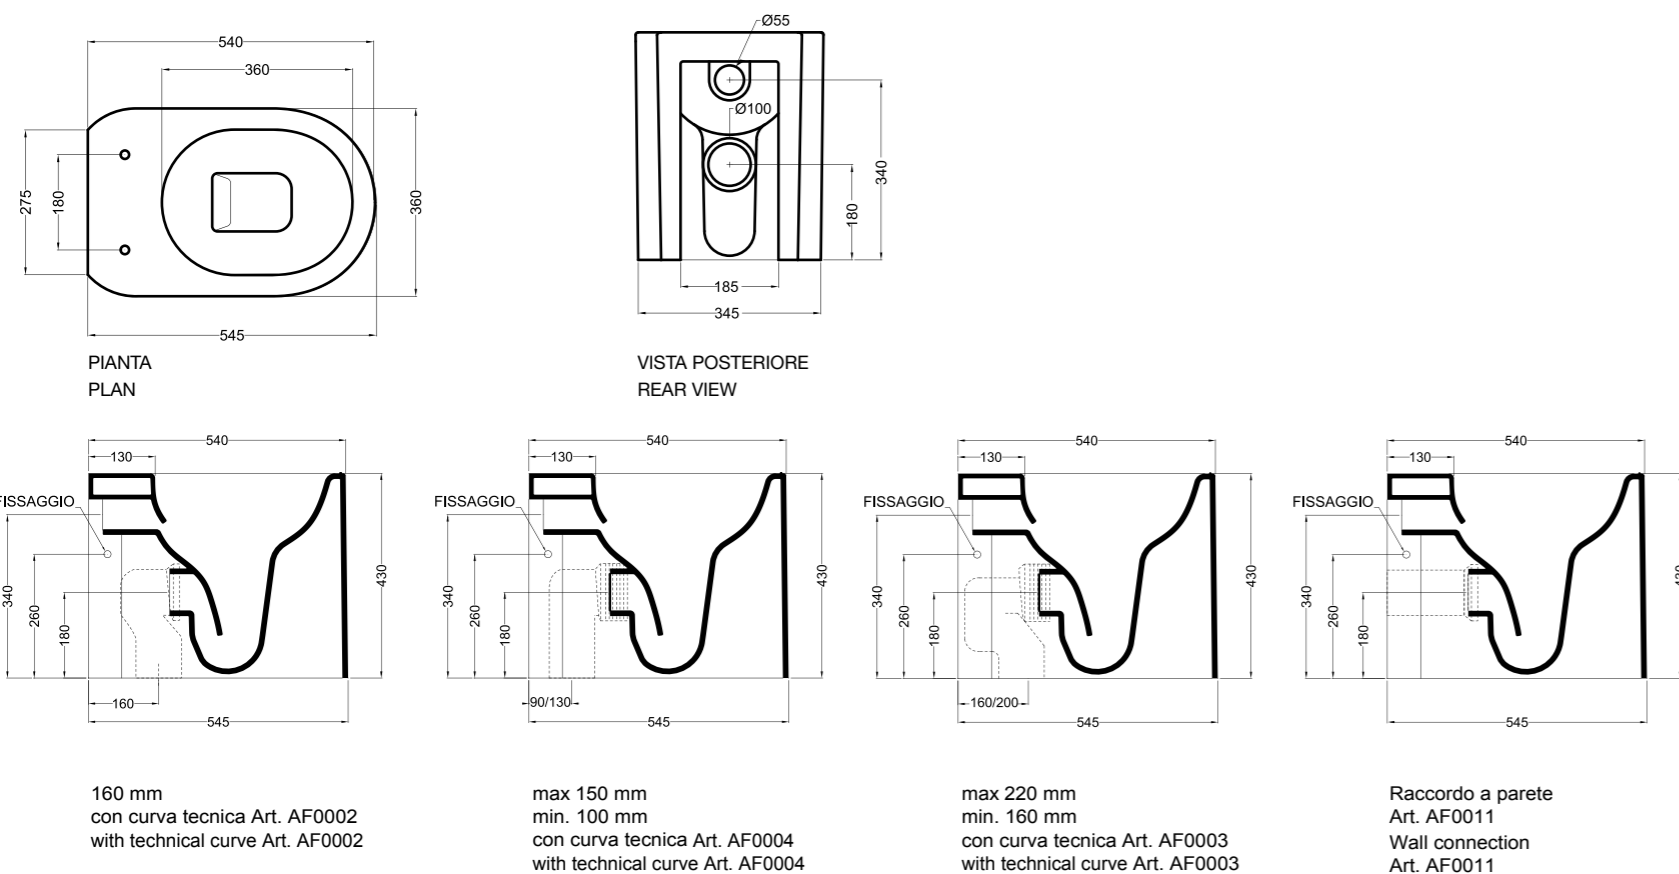

90014 vaso a terra NORIM® 36x54xH 43 cm_BTW wc NORIM® 36x54xH 43 cm