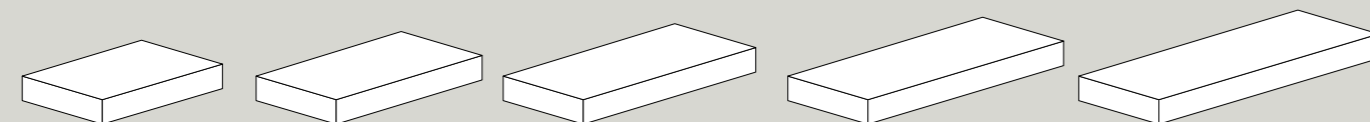

lavabo appoggio/sospeso 2 fori
2 holes counter-top/wall-hung basin
60x48 cm

87300_3F

lavabo appoggio/sospeso 3 fori
3 holes counter-top/wall-hung basin
60x48 cm

Piano d'appoggio per lavabi_Top for basin

40080 80x50xh12 cm	400100 100x50xh12 cm	400120 120x50xh12 cm	400140 140x50xh12 cm	400160 160x50xh12 cm
-----------------------	-------------------------	-------------------------	-------------------------	-------------------------